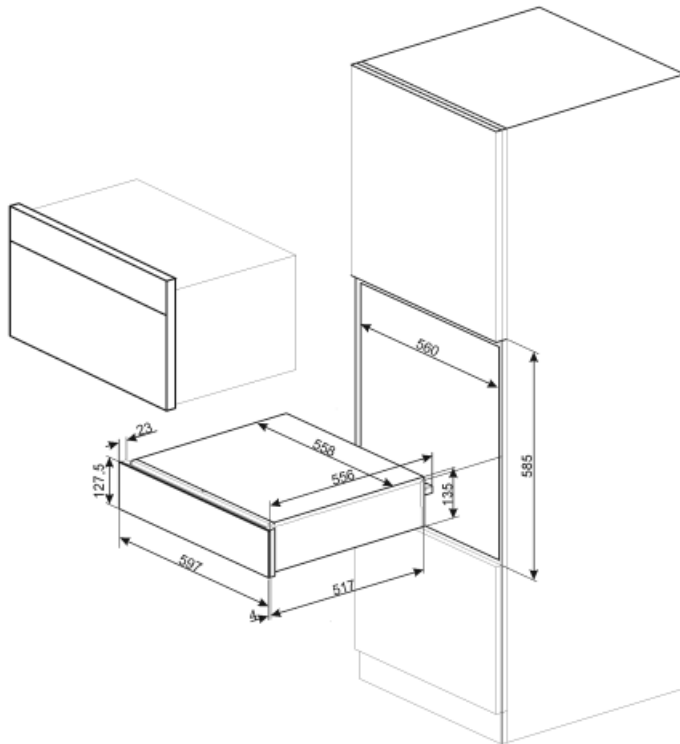

CPR115S

Produktserien	Innbyggingskuffer
Kommersiell høyde	15 cm
Type	Varmeskuffe

Estetisk linje

Estetikk	Linea	Type stål	Børstet
Farge	Sølv	Front panel	Full glass
Finish	Sølv	Logo	silke skjerm
Materiale	Glass	Logo plassering	Utvendig

Tekniske egenskaper

Åpnings mekanisme	Skyv-dra	Kapasitet	21 l
Basis material	Rustfritt stål	Type oppvarming	Vifte assistert
Maks vekt kvote	15 kg	Tilbehør som følger med	Silicon antisklimatte

Maksimal skuffebelastning vekt 85 kg

Elektrisk tilkobling

Støpseltype	(F;E) Schuko	Spenning (V)	220-240 V
Nominell effekt	400 W	Frekvens (Hz)	50-60 Hz
Nåværende	2 A		

Logistisk informasjon

Bredde (mm)	597 mm	Produkt Høyde (mm)	135 mm
Dybde (mm)	538 mm		