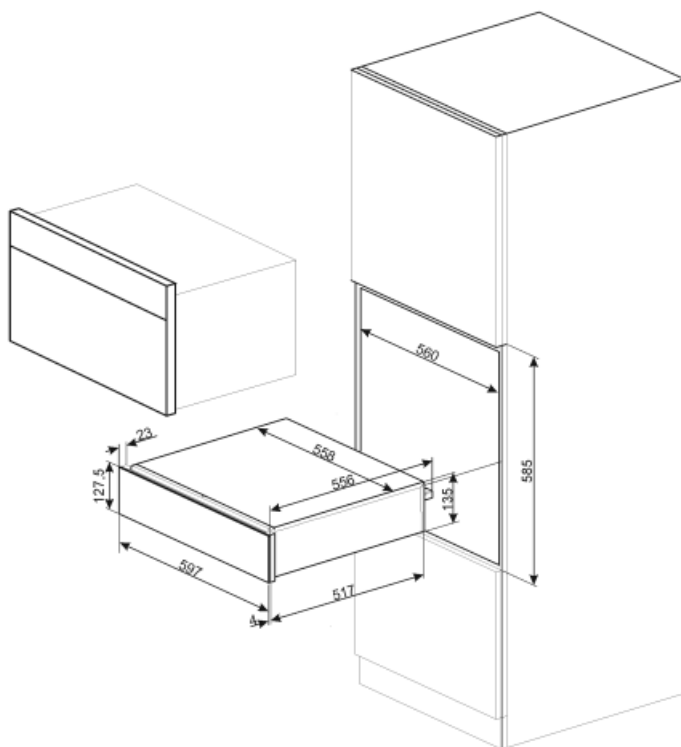

CPR115S

Familie	Lade
Nishoogte	15 cm
Type	Warmhoudlade

Design

Esthetiek	Linea	Type roestvrijstaal	Geborsteld
Kleur	Zilver	Voorpaneel	Geheel glas
Afwerking	Zilver	Logo	Geëts
Materiaal	Glas	Positie logo	Extern

Technische specificaties

Openmechanisme	Push-pull	Capaciteit	21 l
Materiaal onderkant	Roestvrij staal	Type of heating	Geventileerd
		Inbegrepen accessoires	Anti-slip matje

Max. toegestaan gewicht 15 kg

Max. vulgewicht lade 85 kg

Elektrische aansluiting

Stekker (F;E) Schuko
Nominale aansluitwaarde 400 W
Stroom 2 A

Spanning (V) 220-240 V
Frequentie (Hz) 50-60 Hz

Logistieke informatie

Breedte product 597 mm
Diepte product 538 mm

Hoogte product 135 mm

Accessoires niet inbegrepen

KITCABLE90UK

Cable with IEC connector and UK plug

Benefit (TT)

Stalen basis

Aanwezigheid van antislip siliconenmat; verwijderbaar en handig voor het plaatsen van gerechten zonder dat ze wegglijden, om vervuiling van de bodem van de lade te voorkomen en krassen te voorkomen.