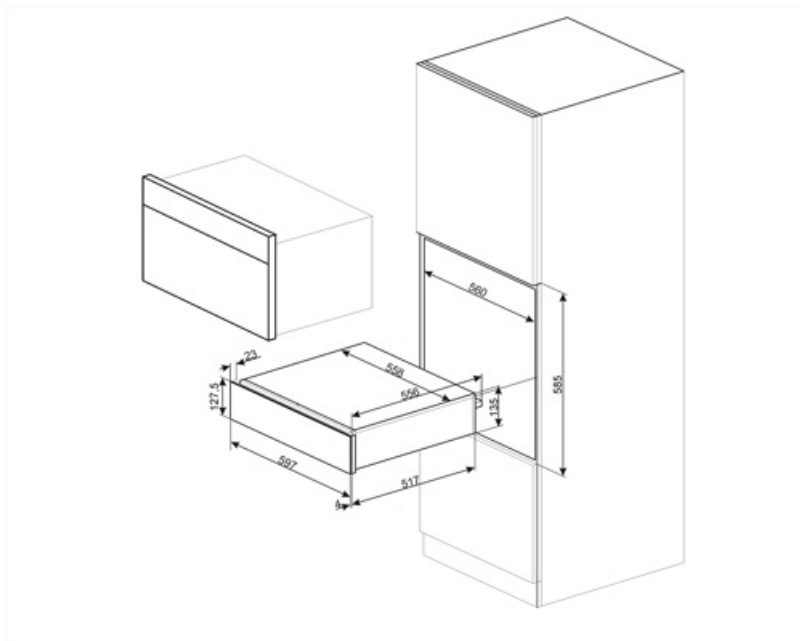

CPR115S

Familie	Lade
Nishoogte	15 cm
Type	Warmhoudlade

Design

Esthetiek	Linea	Type roestvrijstaal	Geborsteld
Kleur	Zilver	Voorpaneel	Geheel glas
Afwerking	Zilver	Logo	Geëts
Materiaal	Glas	Positie logo	Extern

Inbegrepen accessoires Anti-slip matje

**Max. vulgewicht lade
Capaciteit** 85 kg
21 l

Elektrische aansluiting

Stekker (F;E) Schuko
**Nominale
aansluitwaarde** 400 W
Stroom 2 A

Spanning (V) 220-240 V
Frequentie (Hz) 50-60 Hz

Logistieke informatie

Breedte product 597 mm
Diepte product 538 mm

Hoogte product 135 mm

Compatibele Accessoires

KITCABLE90UK

Cable with IEC connector and UK plug