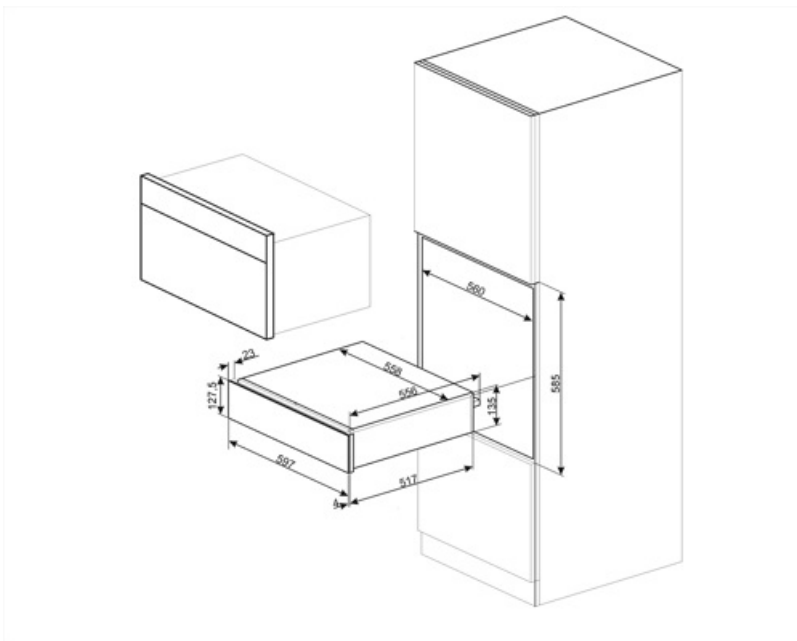

CPR115S

Familie	Lade
Nishoogte	15 cm
Type	Warmhoudlade

Design

Esthetiek	Linea	Type roestvrijstaal	Geborsteld
Kleur	Zilver	Voorpaneel	Geheel glas
Afwerking	Zilver	Logo	Geëts
Materiaal	Glas	Positie logo	Extern

Technische specificaties

Openmechanisme	Push-pull	Capaciteit	21 l
Materiaal onderkant	Roestvrij staal	Type of heating	Geventileerd
		Inbegrepen accessoires	Anti-slip matje

Max. toegestaan gewicht 15 kg

Max. vulgewicht lade 85 kg

Elektrische aansluiting

Stekker (F;E) Schuko
Nominale aansluitwaarde 400 W
Stroom 2 A

Spanning (V) 220-240 V
Frequentie (Hz) 50-60 Hz

Logistieke informatie

Breedte product 597 mm
Diepte product 538 mm

Hoogte product 135 mm