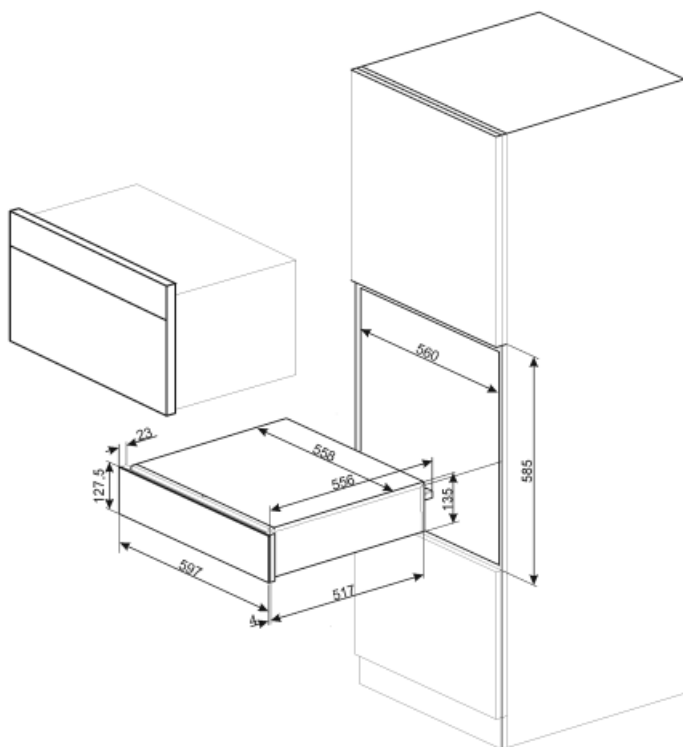

## Logistieke informatie

Breedte product 597 mm  
Diepte product 538 mm

Hoogte product 135 mm

---