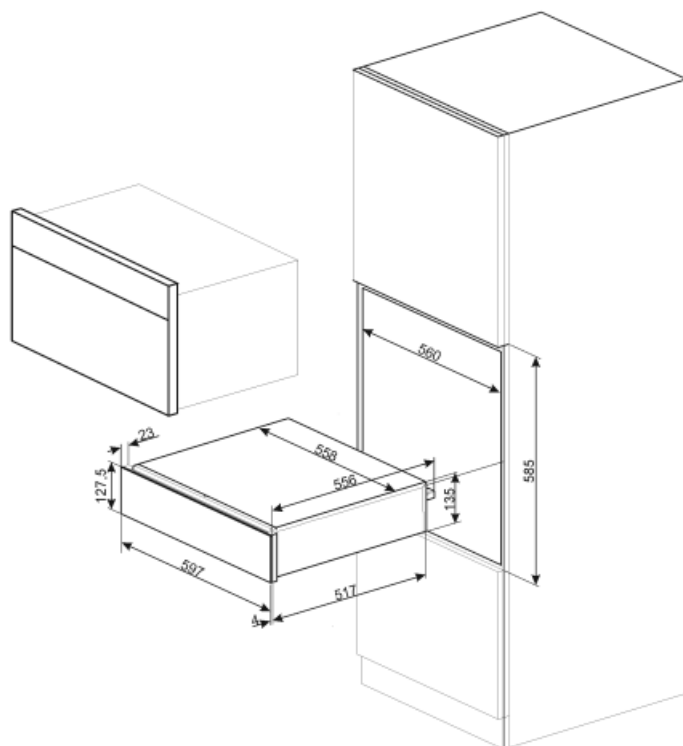

CPR115S

Família	Gaveta
Altura comercial	15 cm
Utilização	Gaveta de aquecimento

Design

Acabamento	Silver	Tipo de aço inox	Aço inox escovado
Acabamentos	Vidro silver	Painel frontal	Porta totalmente em vidro
Design	Linea	Logótipo	Logótipo serigrafado
Material	Vidro	Localização do logótipo	Logótipo exterior

Especificações técnicas

Sistema de abertura	push-pull	Capacidade	21 l
Material da base de apoio	Base de apoio em aço inox	Tipo de aquecimento	Ventilador
Peso máximo dentro da gaveta	15 kg	Acessórios incluídos	tapete de silicone antiderrapante

Peso máximo suportado 85 kg
pela gaveta

Ligação elétrica

Ficha elétrica	(F;E) Schuko	Tensão (Volts)	220-240 V
Potência nominal	400 W	Frequência (Hz)	50-60 Hz
Corrente (Amperes)	2 A		

Dados de logística

Largura	597 mm	Altura	135 mm
Profundidade do produto (mm)	538 mm		