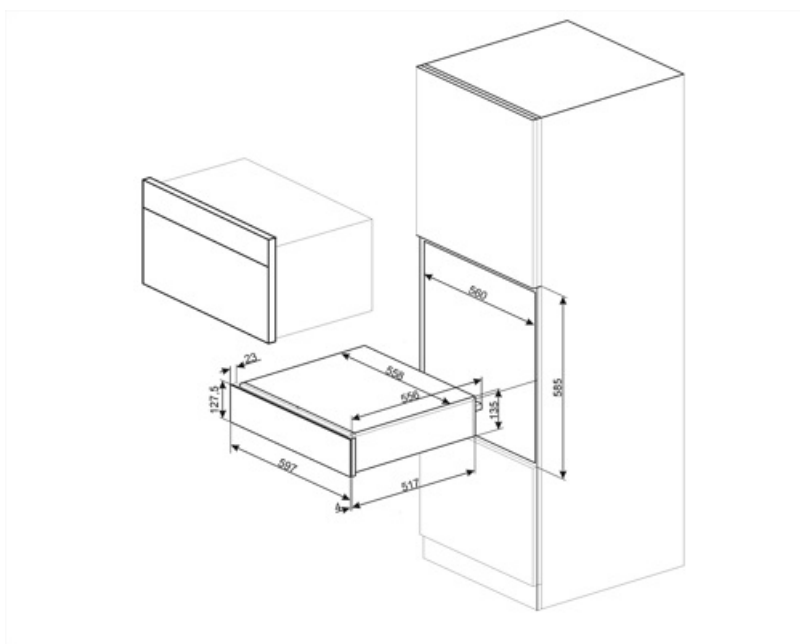

CPR115S

Kategoria e produktit	Sirtar
Lartësia nominale	15 cm
Lloji	Ringrohje

Estetika

Estetika	Linea	Lloji i çelikut	I krehur
Ngjyra	Argjend	Paneli i përparmë	Xham i plotë
Finiturë	Argjend	Logo	Silk screen
Materiali	Qelqi	Logo position	External

Veçoritë teknike

Mekanizmi i hapjes	Shtyj-tërheq	Type of heating	Fan assisted
Materiali i bazamentit	Inoks	Temperatura minimale	30 °C
		Temperatura maksimale	80 °C

Pesha maksimale e lejuar	15 kg	Aksesorët e përfshirë	Tapet silikon kundër rrëshqitjes
Pesha maksimale e mbushjes së sirtarit	85 kg		
Kapaciteti	21 l		

Lidhja elektrike

Tapë	(F;E) Schuko	Tensioni (V)	220-240 V
Fuqia nominale	400 W	Frekuenca (Hz)	50-60 Hz
Rryma	2 A		

Informacion logjistik

Gjerësia (mm)	597 mm	Lartësia e produktit (mm)	135 mm
Thellësia (mm)	538 mm		