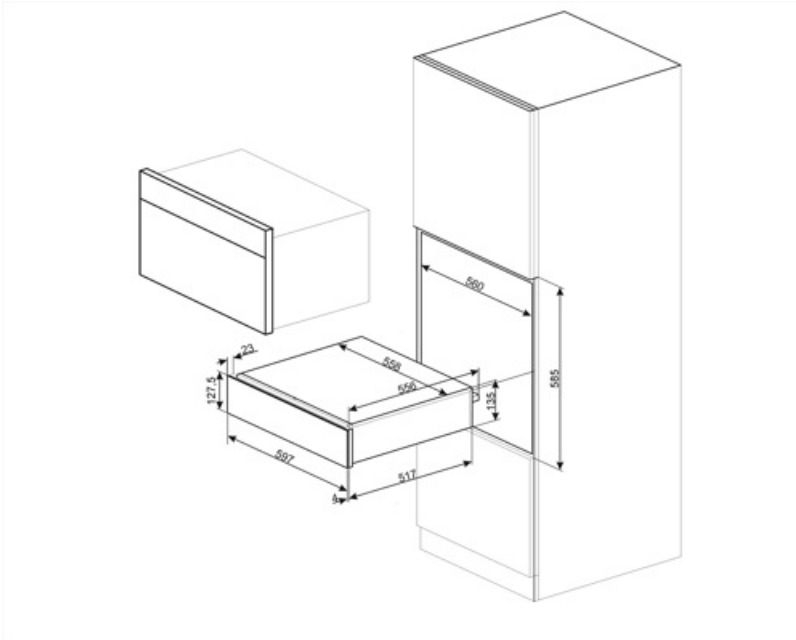

## Logistisk information

Bredd (mm)  
Djup (mm)

597 mm  
538 mm

Produktens höjd (mm) 135 mm

---