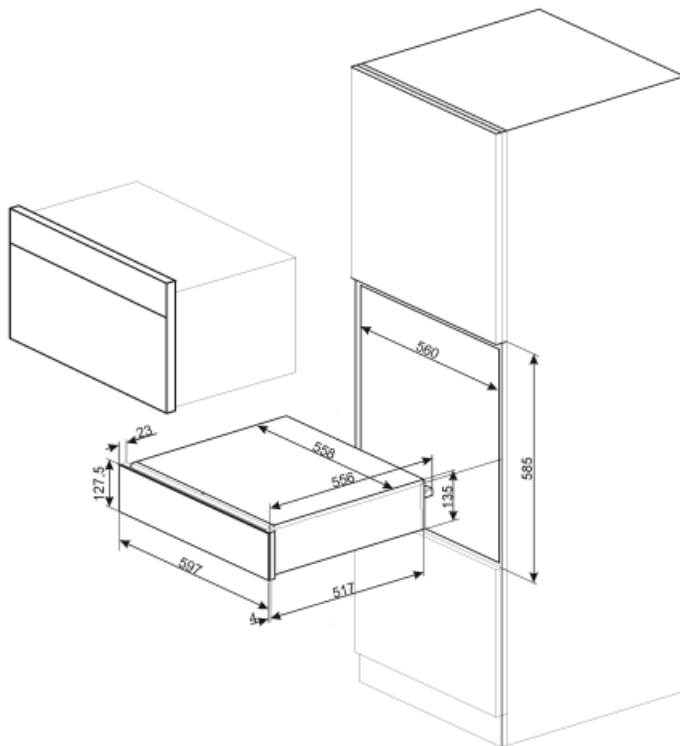

## Teknisk specifikation

Öppningsmekanik	Push-pull	Kapacitet	21 l
Material i botten	Rostfritt stål	Typ av uppvärmning	Ventilerad
Maxvikt ovanpå låda	15 kg	Medföljande tillbehör	Anti-glidmatta i silikon
Maxvikt i lådan	85 kg		

## Logistisk information

Bredd (mm)	597 mm	Produktens höjd (mm)	135 mm
Djup (mm)	538 mm		