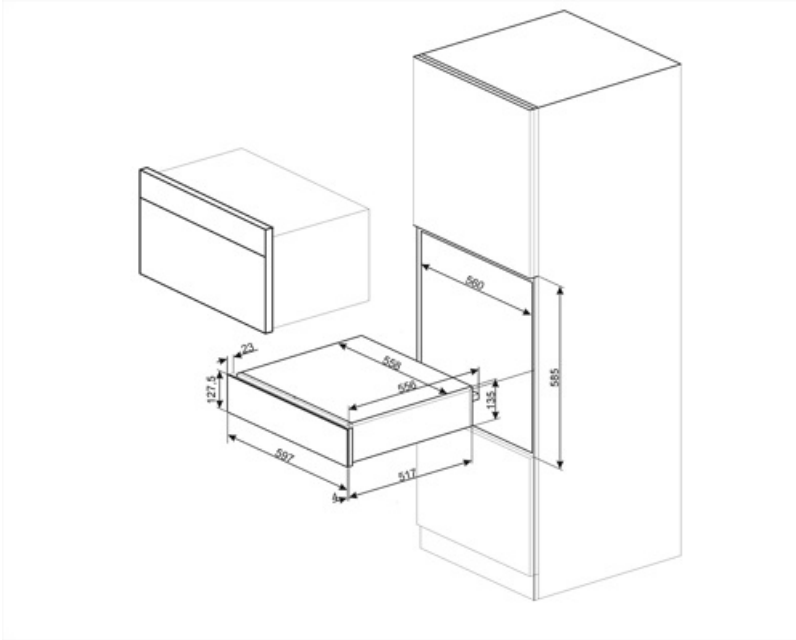

## Lojistik Bilgisi

---

Genişlik (mm)	597 mm	Ürün Yüksekliği (mm)	135 mm
Derinlik (mm)	538 mm		

---