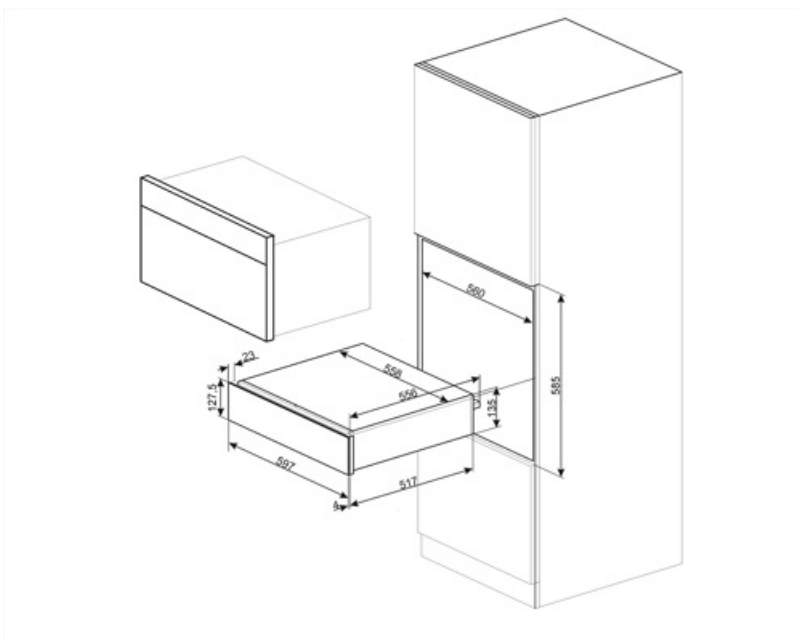

CPR215B

Produktfamilie	Skuffe
Kommerciel højde	14 cm
Type	Varmeskuffe

Æstetik

Æstetik	Musa	Frontpanel	Helglas
Farve	Sort	Logo	Silketryk
Materiale	Glas	Logoplacering	Indeni

Betjeninger

Type af betjeningsindstilling	Betjeningsknapper	Betjeningsknapper	Standard
Temperaturstyringstype	Elektromekanik	Betjening farve	Ståleffekt
Ant. knapper	1		

Program / Funktioner

Optøning	Ja
Godkendelse	Ja
Kopvarmer	Ja
Hold varm	Ja
Tallerkenvarmer	Ja
Genopvarmning	Ja

Tekniske egenskaber

Åbningsmekanisme	Skub-træk	Kapacitet	21 l
Grundmateriale	Rustfrit stål	Type af opvarmning	Ventilatorassisteret
Maks. tilladt vægt	15 kg	Medfølgende tilbehør	Silikone, skridsikker måtte

Maksimal skuffebelastning, vægt 85 kg

Elektrisk tilslutning

Stik	(F;E) Schuko	Spænding (V)	220-240 V
Nominal effekt	400 W	Frekvens (Hz)	50-60 Hz
Nuværende	2 A		

Logistiske oplysninger

Bredde (mm)	597 mm	Produkt højde (mm)	135 mm
Dybde (mm)	538 mm		