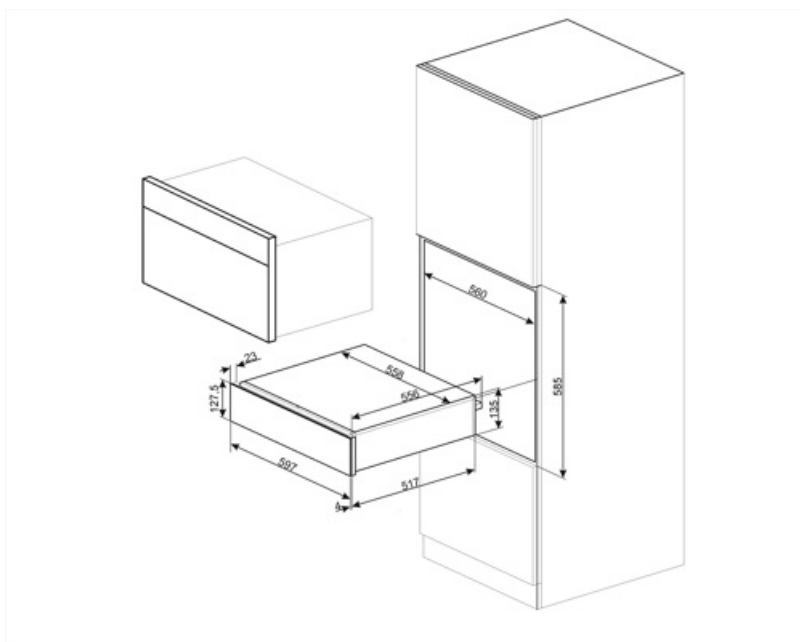

CPR215B

Produktfamilie	Skuffe
Kommerciel højde	14 cm
Type	Varmeskuffe

Æstetik

Æstetik	Musa	Frontpanel	Helglas
Farve	Sort	Logo	Silketryk
Materiale	Glas	Logoplacering	Indeni

Betjeninger

Type af betjeningsindstilling	Betjeningsknapper	Betjeningsknapper	Standard
Temperaturstyringstype	Elektromekanik	Betjening farve	Ståleffekt
Ant. knapper	1		

220-240 V
50-60 Hz

Logistiske oplysninger

Bredde (mm)
Dybde (mm)

597 mm
538 mm

Produkt højde (mm)

135 mm

Compatible Accessories

KITCABLE90UK