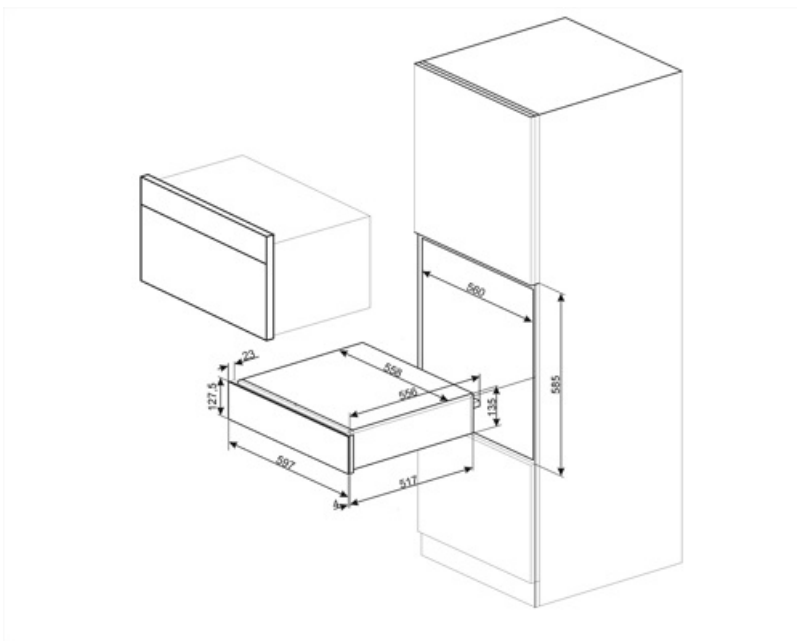

CPR215B

Produktfamilie	Schublade
Produkthöhe	14 cm
Produkttyp	Wärmeschublade

Ästhetik

Ästhetik	Musa	Verblendung der Schubladenfront	Vollglas
Farbe	Schwarz	Markenlogo	Siebdruck
Material	Glas	Position des Markenlogos	Intern

Schublade auf Teleskop-Vollauszug	Metall	Max. Temperatur	80 °C
Max. Tragkraft der Schublade	15 kg	Serienzubehör	Antirutschmatte aus Silikon
Max. Tragkraft des Gehäuses	85 kg		
Nutzbares Schubladenvolumen	21 l		

Elektrischer Anschluss

Netzstecker	(F;E) Schuko	Spannung	220-240 V
Elektrischer Gesamtanschlusswert	400 W	Frequenz	50-60 Hz
Absicherung	2 A		

Logistik-Informationen

Produktbreite	597 mm	Produktgröße	597 mm
Produkttiefe	538 mm	Produktgröße	135 mm