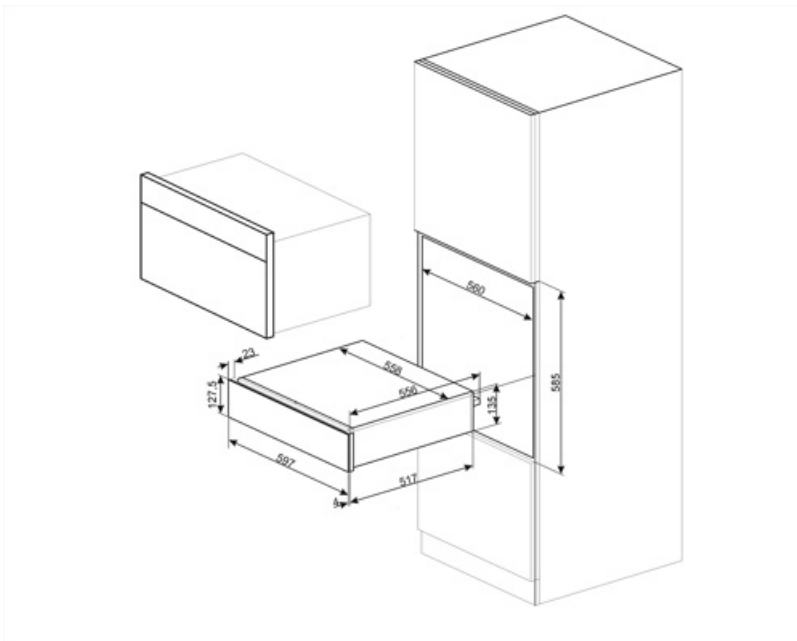

CPR215B

Produktfamilie	Schublade
Produkthöhe	14 cm
Produkttyp	Wärmeschublade

Ästhetik

Ästhetik	Musa	Verblendung der Schubladenfront	Vollglas
Farbe	Schwarz	Markenlogo	Siebdruck
Material	Glas	Position des Markenlogos	Intern

Schublade auf Teleskop-Vollauszug	Metall	Beheizungsart	Ventiliert
Max. Tragkraft der Schublade	15 kg	Serienzubehör	Antirutschmatte aus Silikon
Max. Tragkraft des Gehäuses	85 kg		

Elektrischer Anschluss

Netzstecker	(F;E) Schuko	Spannung	220-240 V
Elektrischer Gesamtanschlusswert	400 W	Frequenz	50-60 Hz
Absicherung	2 A		

Logistik-Informationen

Produktbreite	597 mm	Produkthöhe	135 mm
Produkttiefe	538 mm		