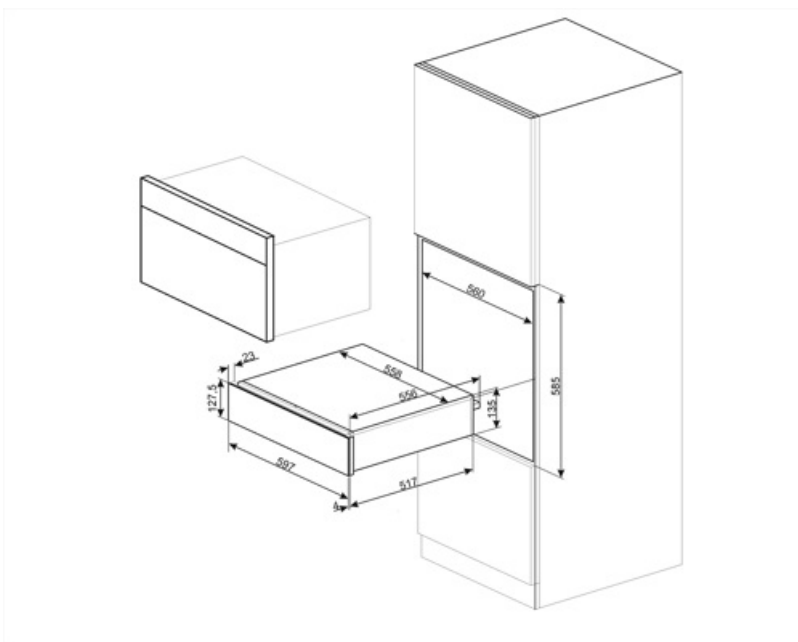

Tilavuus	21 l	Mukana tulevat lisävarusteet	Liu'unestomatto

Sähköliitäntä

Sähköpistokkeen tyyppi	(F;E) Schuko	Virta	220-240 V
Nominaalinen tehokkuus	400 W	Taajuus (hz)	50-60 Hz
Virta	2 A		

Logistiikkatiedot

Leveys (mm)	597 mm	Tuotteen korkeus (mm)	135 mm
Syvyys (mm)	538 mm