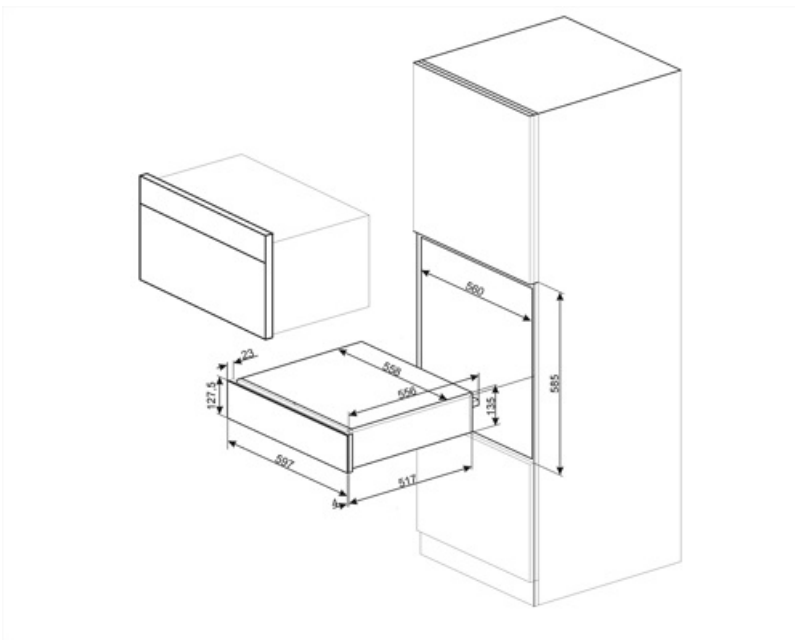

## Logistiikkatiedot

Leveys (mm) 597 mm  
Syvyys (mm) 538 mm

Tuotteen korkeus (mm) 135 mm

---