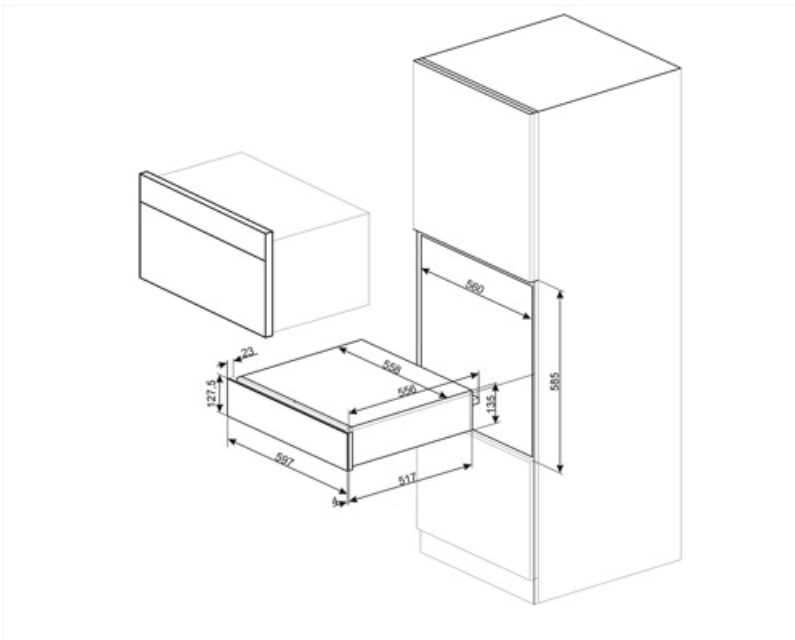

## Logistiikkatiedot

Leveys (mm) 597 mm  
Syvyys (mm) 538 mm

Tuotteen korkeus (mm) 135 mm

---