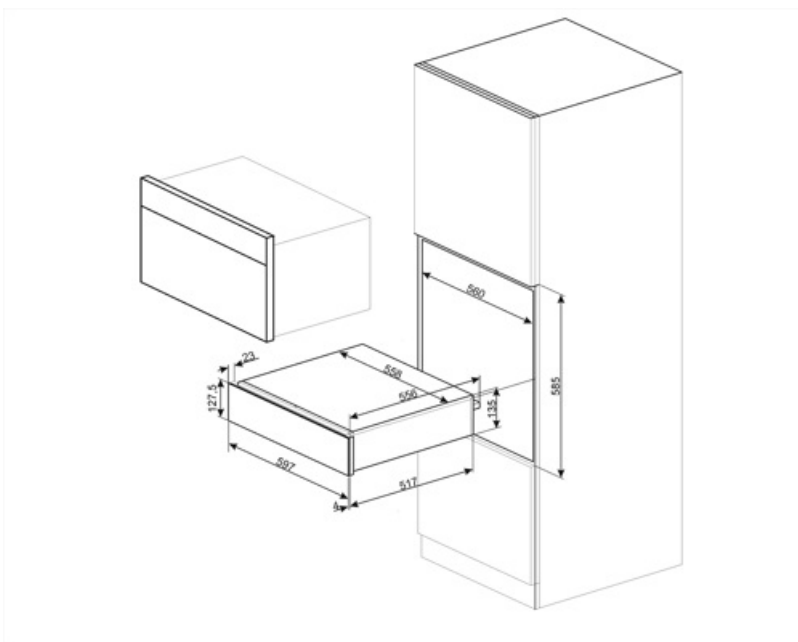

## Logistiikkatiedot

---

Leveys (mm)	597 mm	Tuotteen korkeus (mm)	135 mm
Syvyys (mm)	538 mm		