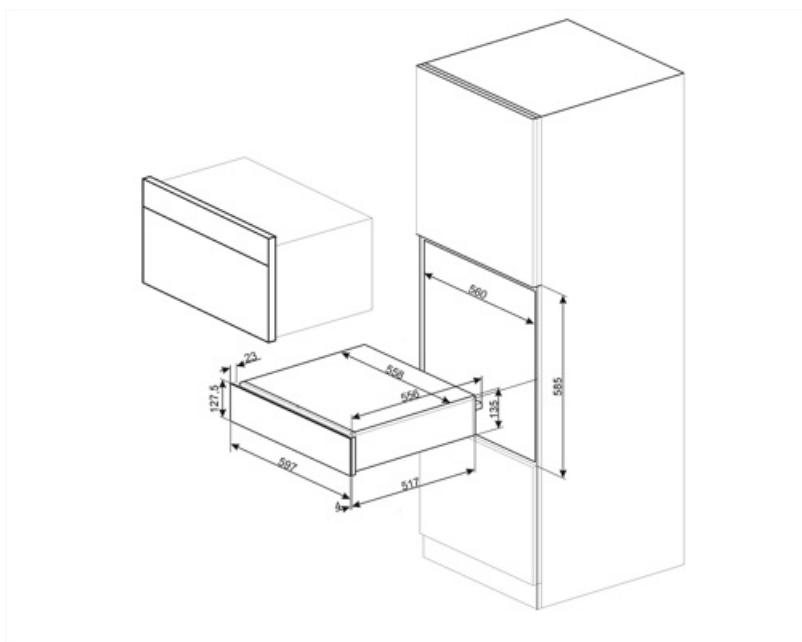

CPR215B

Famille	Tiroir
Hauteur commerciale	14 cm
Type	Chauffant

Esthétique

Esthétique	Musa	Panneau frontal	Tout verre
Couleur	Noir	Logo	Sérigraphié
Matériau	Verre	Position du logo	Interne

Commandes

Type de commandes	Manettes de commande	Manettes de commande	Standard
Type de contrôle de la température	Electromécanique	Couleur des manettes	Effet inox
Nombre de manettes	1		

Charge maxi autorisée sur le tiroir 85 kg
Capacité 21 l

Accessoires fournis

Base antidérapante en silicone

Raccordement électrique

Type de prise (F;E) Schuko
Puissance nominale 400 W
Intensité 2 A

Tension 220-240 V
Fréquence 50-60 Hz

Informations logistiques

Largeur du produit 597 mm
Profondeur du produit 538 mm

Hauteur du produit 135 mm

Accessoires Compatibles

KITCABLE90UK

Câble avec connecteur IEC et prise UK

Alternative products

CPR215S