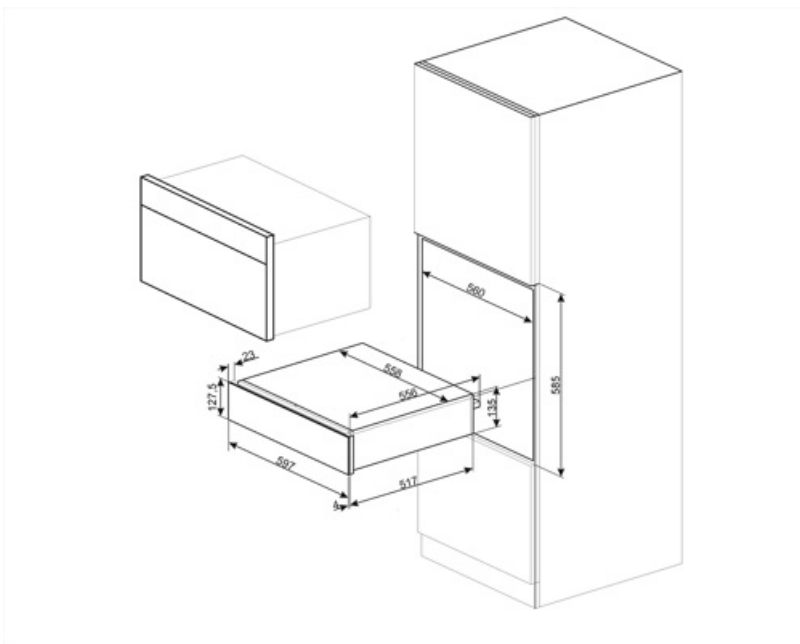

# CPR215B

Famiglia	Cassetto
Altezza commerciale	14 cm
Tipologia	Riscaldante

## Collegamento Elettrico

---

<b>Spina</b>	(F;E) Schuko	<b>Tensione (V)</b>	220-240 V
<b>Potenza nominale</b>	400 W	<b>Frequenza Hz</b>	50-60 Hz
<b>Corrente</b>	2 A		

## Informazioni Logistiche

---

<b>Larghezza del prodotto (mm)</b>	597 mm	<b>Altezza del Prodotto (mm)</b>	135 mm
<b>Profondità del prodotto (mm)</b>	538 mm		

---