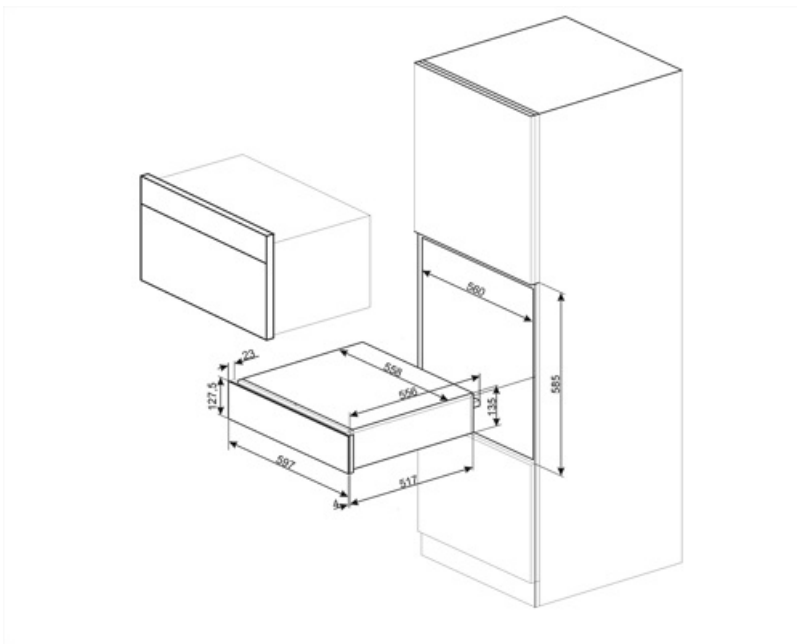

CPR215B

Famiglia	Cassetto
Altezza commerciale	14 cm
Tipologia	Riscaldante

Estetica

Estetica	Musa	Pannello frontale	Tutto vetro
Colore	Nero	Logo	Serigrafato
Materiale	Vetro	Posizione logo	Interno

Comandi

Tipo di dispositivi di regolazione comandi	Manopole	Manopole	Standard
Tipologia di controllo della temperatura	Elettro-meccanico	Colore manopole	Effetto inox
N° manopole	1		

Programmi / Funzioni

Scongelamento	Sì
Lievitazione	Sì
Scalda-tazze	Sì
Mantenimento a caldo	Sì
Scalda-stoviglie	Sì
Rinvenimento	Sì

Caratteristiche Tecniche

Meccanismo di apertura	Push-pull	Capacità	21 l
		Tipologia di riscaldamento	Ventilato

Materiale base d'appoggio	Acciaio	Accessori inclusi	Tappetino siliconico antiscivolo
Peso massimo inseribile	15 kg		
Carico massimo sostenibile dal corpo del cassetto	85 kg		

Collegamento Elettrico

Spina	(F;E) Schuko	Tensione (V)	220-240 V
Potenza nominale	400 W	Frequenza Hz	50-60 Hz
Corrente	2 A		

Informazioni Logistiche

Larghezza del prodotto (mm)	597 mm	Altezza del Prodotto (mm)	135 mm
Profondità del prodotto (mm)	538 mm		

Accessori Compatibili

KITCABLE90UK

Cavo IEC con spina UK

Prodotti alternativi