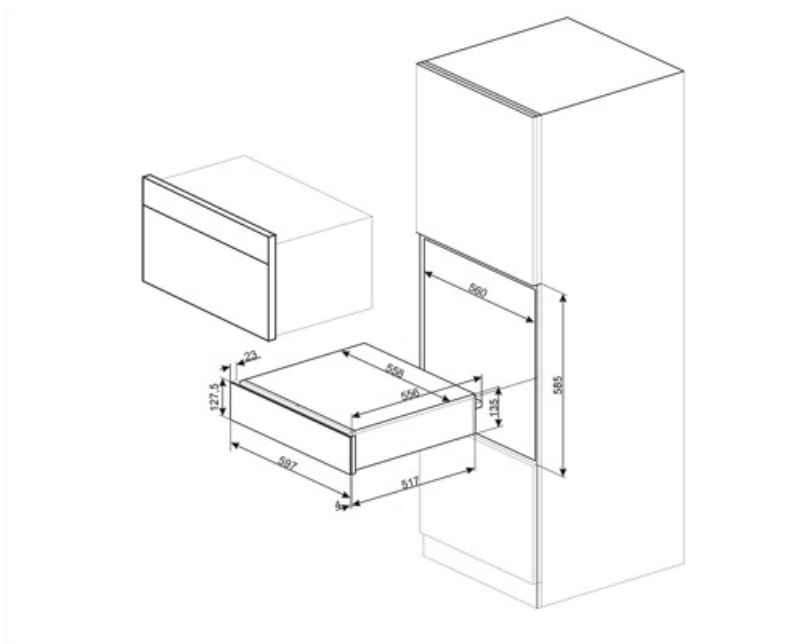

# CPR215B

Famiglia	Cassetto
Altezza commerciale	14 cm
Tipologia	Riscaldante

## Collegamento Elettrico

---

<b>Spina</b>	(F;E) Schuko	<b>Tensione (V)</b>	220-240 V
<b>Potenza nominale</b>	400 W	<b>Frequenza Hz</b>	50-60 Hz
<b>Corrente</b>	2 A		

## Informazioni Logistiche

---

<b>Larghezza del prodotto (mm)</b>	597 mm	<b>Altezza del Prodotto (mm)</b>	135 mm
<b>Profondità del prodotto (mm)</b>	538 mm		

---