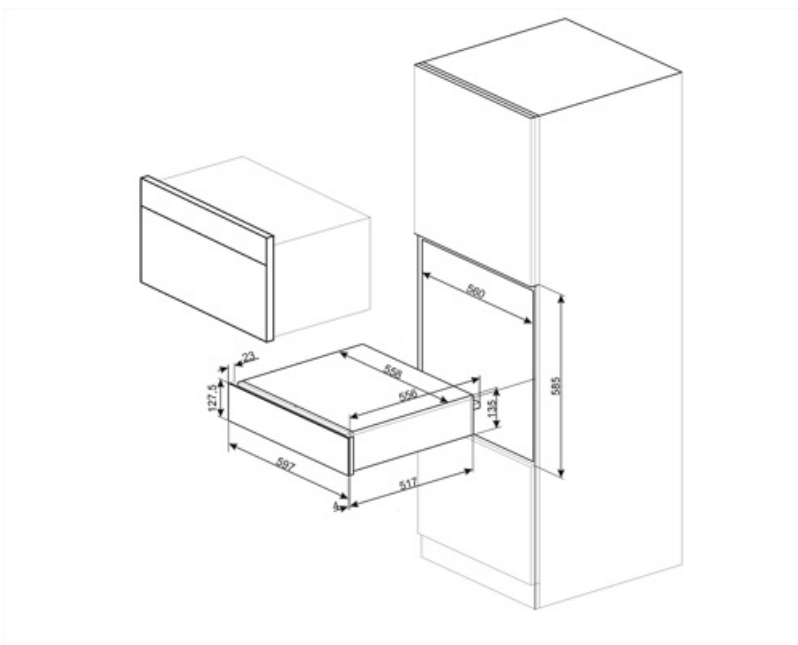

CPR215B

Produktserien	Innbyggingskuffer
Kommersiell høyde	14 cm
Type	Varmeskuffe

Estetisk linje

Estetikk	Musa	Front panel	Full glass
Farge	Sort	Logo	silke skjerm
Materiale	Glass	Logo plassering	Innsiden

Kontroller

Tekniske egenskaper

Åpnings mekanisme	Skyv-dra	Kapasitet	21 l
Basis material	Rustfritt stål	Type oppvarming	Vifte assistert
Maks vekt kvote	15 kg	Medfølgende tilbehør	Silicon antisklimatte

Maksimal skuffebelastning vekt 85 kg

Elektrisk tilkobling

Støpseltype	(F;E) Schuko	Spenning (V)	220-240 V
Nominell effekt	400 W	Frekvens (Hz)	50-60 Hz
Nåværende	2 A		

Logistisk informasjon

Bredde (mm)	597 mm	Produkt Høyde (mm)	135 mm
Dybde (mm)	538 mm		