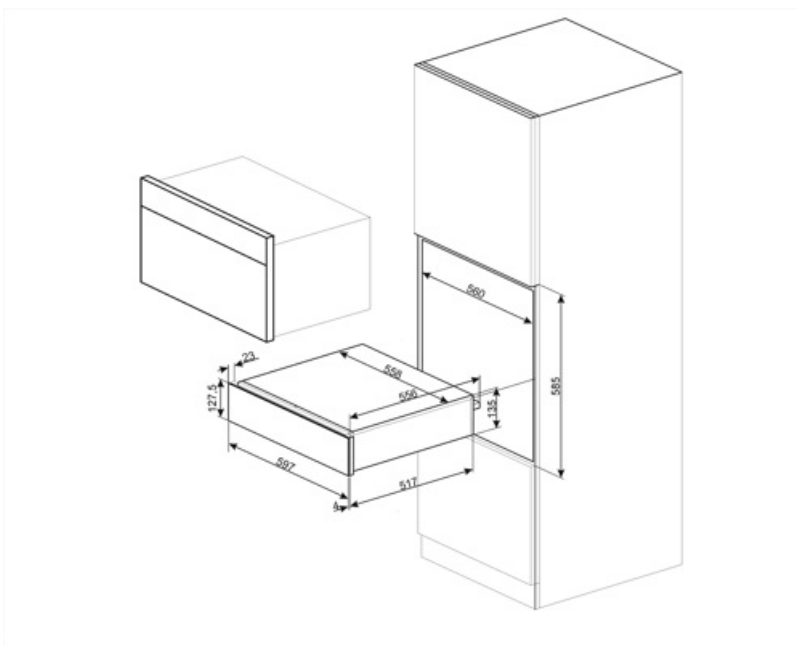

CPR215B

Product familie	Lade
Hoogte	14 cm
Type	Warmhoudlade

Design

Design	Musa	Front panel	Geheel glas
Kleur	Zwart	Logo	Geëts
Materiaal	Glas	Positie logo	Inside

Bediening

Type bediening	Bedieningsknoppen	Bedieningsknoppen	Standaard
Type of temperature control	Electro-mechanic	Kleur bedieningsknoppen	Inox look
Aantal bedieningsknoppen	1		

Program / Functions

Ontdooien	Ja
Rijzen van deeg	Ja
Mug warmer	Ja
Warmhouden	Ja
Bordenwarmer	Ja
Opnieuw opwarmen	Ja

Technische specificaties

Openingsmechanisme	Push-pull	Type of heating	Geventileerd
Materiaal voet	Inox	Minimum temperatuur	30 °C
		Maximum temperatuur	80 °C

Maximum gewicht in lade	15 kg	Meegeleverde accessoires	Silicone antislip mat
Maximum gewicht boven lade	85 kg		
Netto volume	21 l		

Elektrische aansluiting

Stekker	(F;E) Schuko	Spanning (V)	220-240 V
Nominale aansluitwaarde	400 W	Frequency (Hz)	50-60 Hz
Stroom	2 A		

Logistieke informatie

Breedte product (mm)	597 mm	Hoogte	135 mm
Diepte product (mm)	538 mm		

Compatible Accessories

KITCABLE90UK

Cable with IEC connector and UK plug

Alternative products

CPR215S

Kleur: Zilver