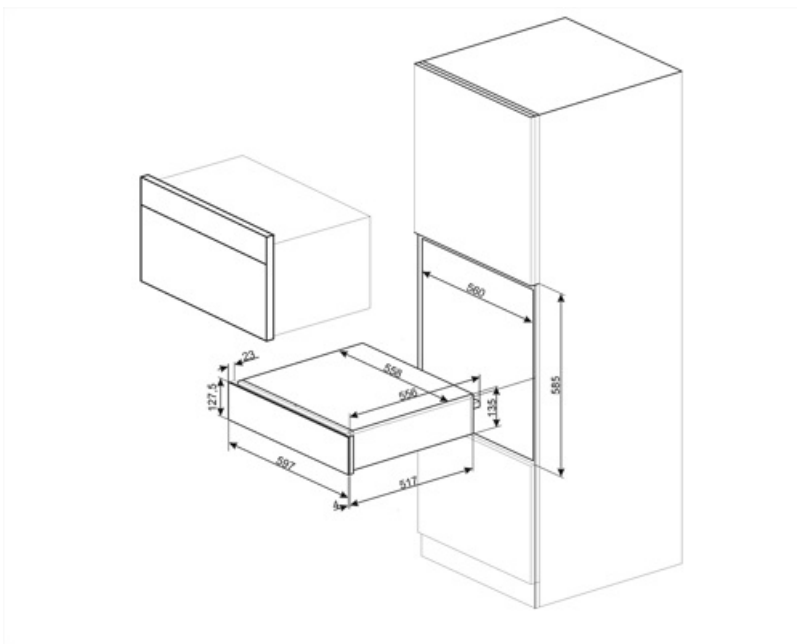

CPR215B

Product familie	Lade
Hoogte	14 cm
Type	Warmhoudlade

Design

Design	Musa	Front panel	Geheel glas
Kleur	Zwart	Logo	Geëts
Materiaal	Glas	Positie logo	Inside

Bediening

Type bediening	Bedieningsknoppen	Bedieningsknoppen	Standaard
Type of temperature control	Electro-mechanic	Kleur bedieningsknoppen	Inox look
Aantal bedieningsknoppen	1		

Program / Functions

Ontdooien	Ja
Rijzen van deeg	Ja
Mug warmer	Ja
Warmhouden	Ja
Bordenwarmer	Ja
Opnieuw opwarmen	Ja

Technische specificaties

Openingsmechanisme	Push-pull	Netto volume	21 l
Materiaal voet	Inox	Type of heating	Geventileerd

Maximum gewicht in lade	15 kg	Meegeleverde accessoires	Silicone antislip mat
Maximum gewicht boven lade	85 kg		

Elektrische aansluiting

Stekker	(F;E) Schuko	Spanning (V)	220-240 V
Nominale aansluitwaarde	400 W	Frequency (Hz)	50-60 Hz
Stroom	2 A		

Logistieke informatie

Breedte product (mm)	597 mm	Hoogte	135 mm
Diepte product (mm)	538 mm		

Compatible Accessories

KITCABLE90UK

Cable with IEC connector and UK plug

Alternative products

CPR215S

Kleur: Zilver