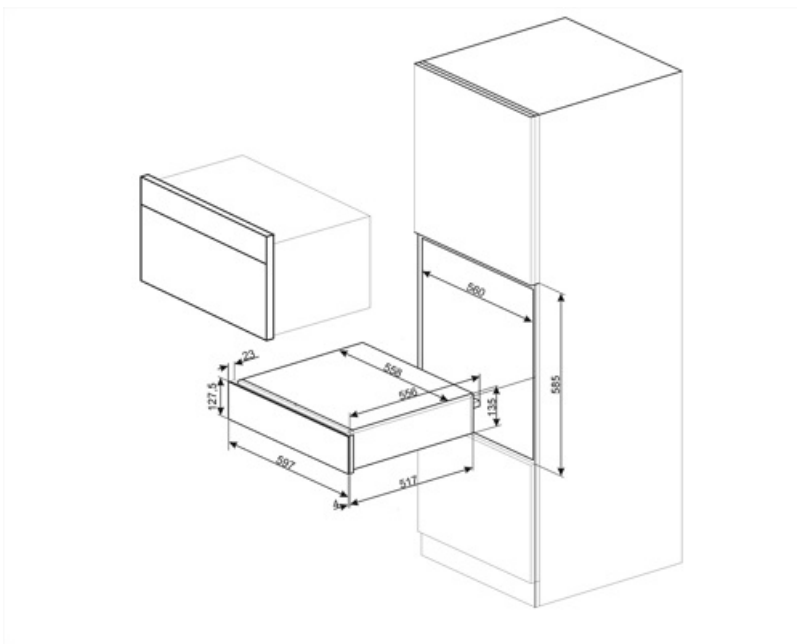

CPR215B

Familie	Lade
Nishoogte	14 cm
Type	Warmhoudlade

Design

Esthetiek	Musa	Voorpaneel	Geheel glas
Kleur	Zwart	Logo	Geëts
Materiaal	Glas	Positie logo	Inside

Bediening

Type bediening	Bedieningsknoppen	Bedieningsknoppen	Standaard
Type of temperature control	Electro-mechanic	Kleur knoppen	Rvs look
Aantal bedieningsknoppen	1		

Max. toegestaan gewicht	15 kg
Max. vulgewicht lade	85 kg
Capaciteit	21 l

Inbegrepen accessoires Anti-slip matje

Elektrische aansluiting

Stekker	(F;E) Schuko
Nominale aansluitwaarde	400 W
Stroom	2 A

Spanning (V)	220-240 V
Frequentie (Hz)	50-60 Hz

Logistieke informatie

Breedte product	597 mm
Diepte product	538 mm

Hoogte product	135 mm
----------------	--------

Compatibele Accessoires

KITCABLE90UK

Cable with IEC connector and UK plug

Alternative products