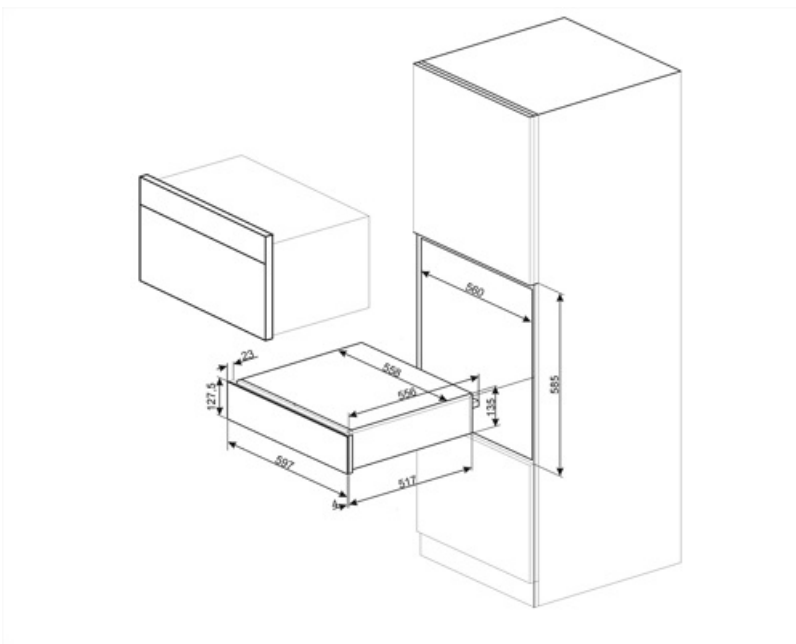

## Logistieke informatie

---

Breedte product	597 mm
Diepte product	538 mm

Hoogte product	135 mm
----------------	--------

---