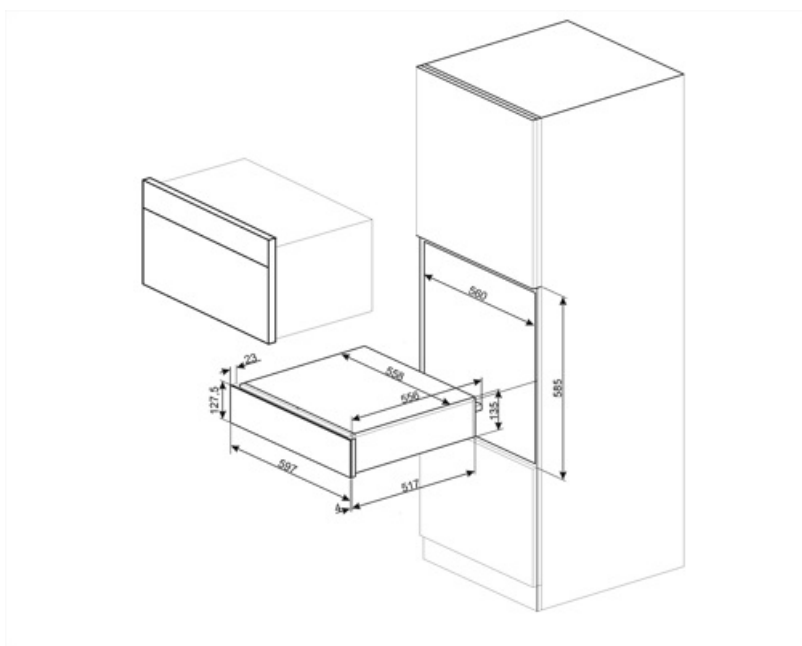

CPR215B

Família	Gaveta
Altura comercial	14 cm
Tipo	Aquecimento

Design

Design	Musa	Painel frontal	Totalmente em vidro
Cor	Preto	Logótipo	Logótipo serigrafado
Material	Vidro	Localização do logótipo	Logótipo no interior

Especificações técnicas

Sistema de abertura	push-pull	Tipo de aquecimento	Ventilador
Material da base de apoio	Aço inox	Temperatura mínima	30 °C
		Temperatura máxima	80 °C

Peso máximo dentro da gaveta 15 kg
Peso máximo suportado pela gaveta 85 kg
Capacidade 21 l

Acessórios incluídos

tapete de silicone antiderrapante

Ligação elétrica

Ficha elétrica (F;E) Schuko
Potência elétrica nominal 400 W
Corrente (Amperes) 2 A

Tensão (Volts)
Frequência (Hz)

220-240 V
50-60 Hz

Dados de logística

Largura 597 mm
Profundidade (mm) 538 mm

Altura 135 mm

Acessórios Compatíveis

KITCABLE90UK

Alternative products

CPR215S

Cor: Silver