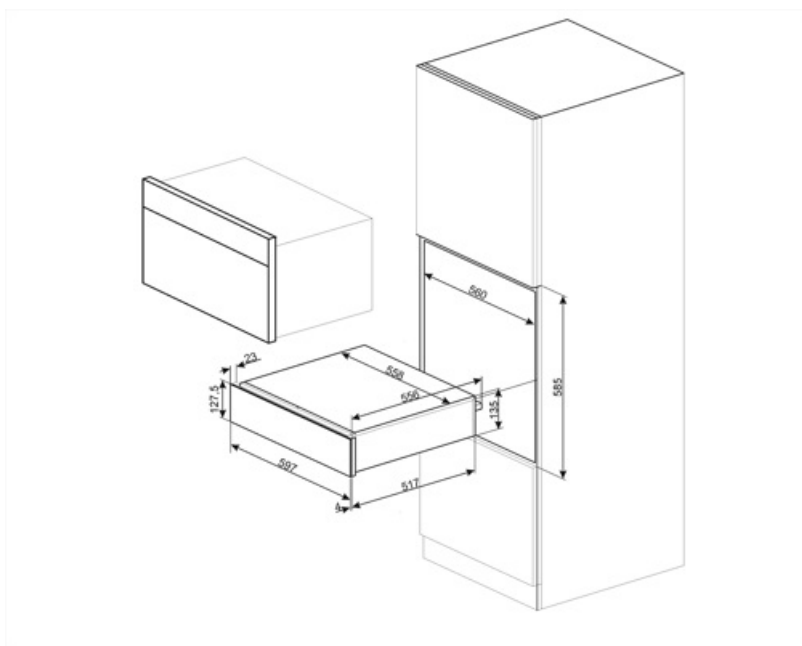

Peso máximo dentro da gaveta 15 kg
Peso máximo suportado pela gaveta 85 kg

Acessórios incluídos tapete de silicone antiderrapante

Ligação elétrica

Ficha elétrica	(F;E) Schuko	Tensão (Volts)	220-240 V
Potência elétrica nominal	400 W	Frequência (Hz)	50-60 Hz
Corrente (Amperes)	2 A		

Dados de logística

Largura	597 mm	Altura	135 mm
Profundidade (mm)	538 mm