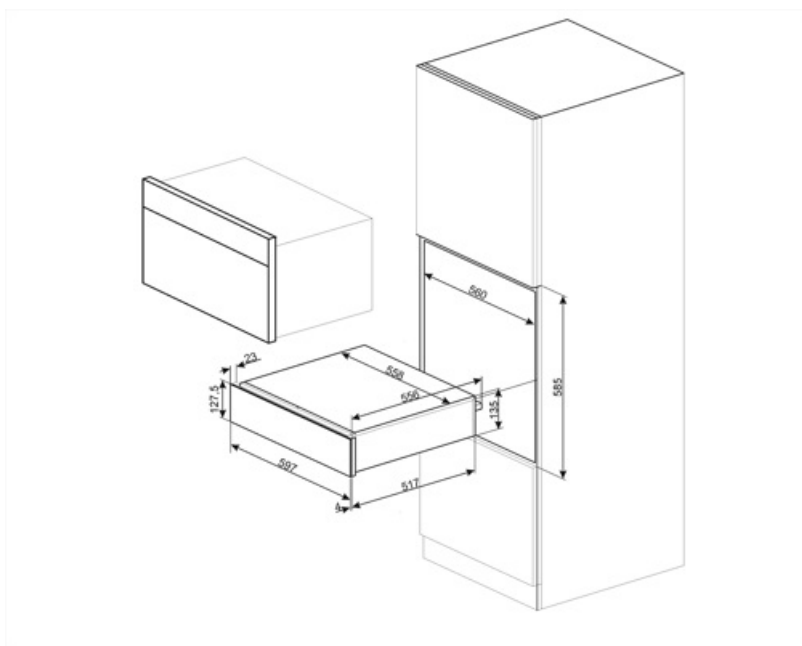

## Especificações técnicas

Sistema de abertura	push-pull	Capacidade	21 l
Material da base de apoio	Aço inox	Tipo de aquecimento	Ventilador

Peso máximo dentro da gaveta 15 kg  
Peso máximo suportado pela gaveta 85 kg

## Dados de logística

Largura	597 mm	Altura	135 mm
Profundidade (mm)	538 mm		

---