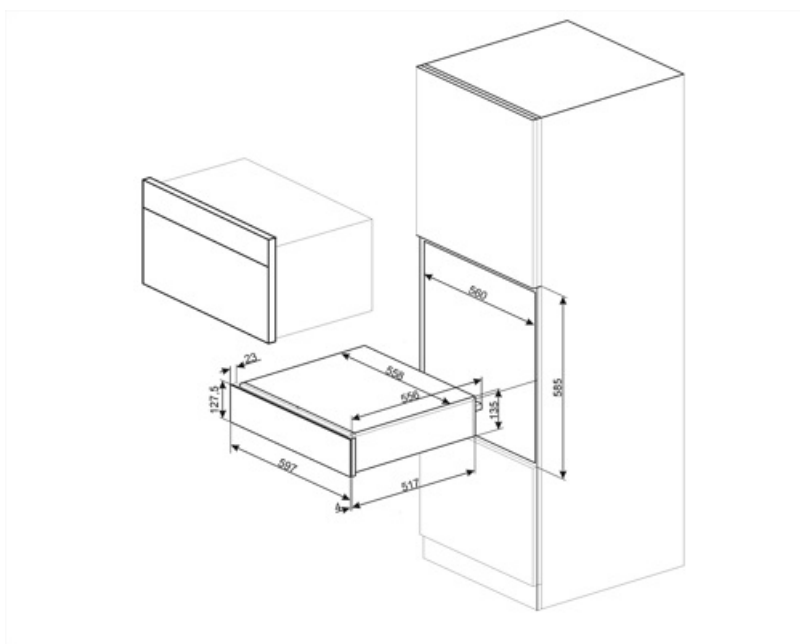

## Logistické informácie

Šírka (mm)	597 mm	Výška výrobku (mm)	135 mm
Hĺbka (mm)	538 mm		

---