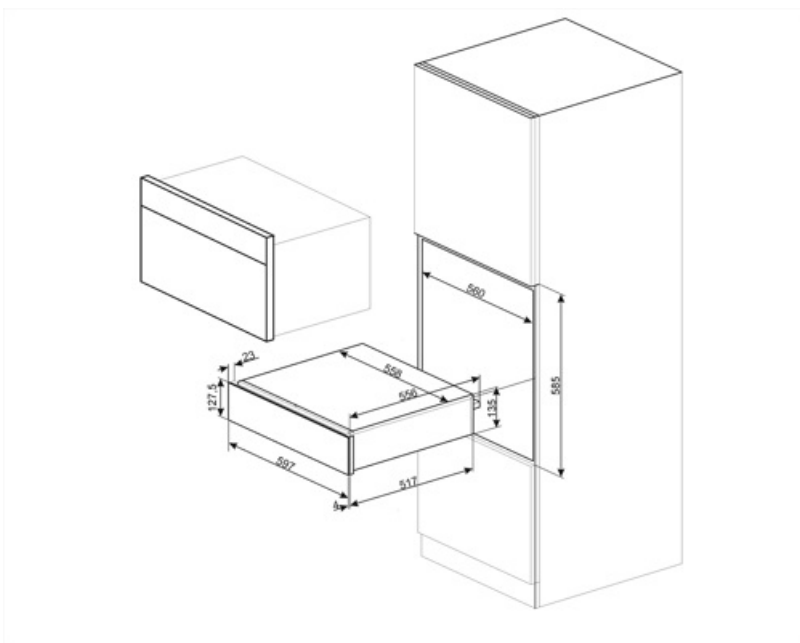

CPR215B

Produktgrupp	Inbyggnadslåda
Kommersiell höjd	14 cm
Typ	Värmelåda

Estetisk linje

Estetik	Musa	Frontpanel	Helglas
Färg	Svart	Logga	Med screentryck
Material	Glas	Position av logo	Internt

Kommandon

Typ av kontroller	Vred	Kontrollvred	Standard
Typ av temperaturkontroll	Elektro-mekanisk	Färg på kontroller	Rostfritt stål liknande
Antal kontroller	1		

Maxvikt i lådan	85 kg	Medföljande tillbehör	Anti-glidmatta i silikon
Kapacitet	21 l		

Elektrisk anslutning

Typ av kontakt	(F;E) Eurokontakt	Strömstyrka (V)	220-240 V
Nominell effekt	400 W	Frekvens (Hz)	50-60 Hz
Spänning	2 A		

Logistisk information

Bredd (mm)	597 mm	Produktens höjd (mm)	135 mm
Djup (mm)	538 mm		

Kompatibela Tillbehör

KITCABLE90UK

Kabel med IEC-kontakt och brittisk kontakt

Alternative products

CPR215S

Färg: Silver