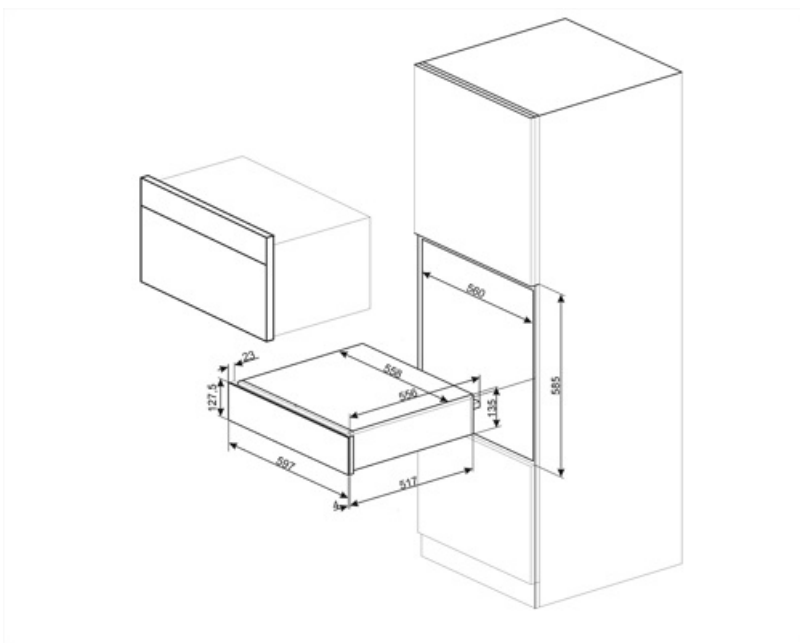

## Logistisk information

Bredd (mm) 597 mm  
Djup (mm) 538 mm

Produktens höjd (mm) 135 mm

---