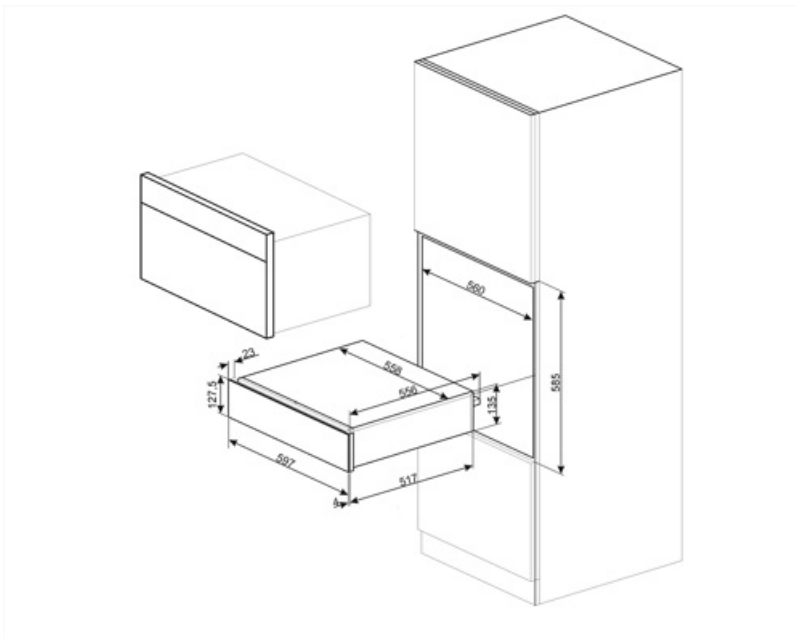

## Logistiske oplysninger

Bredde (mm)  
Dybde (mm)

597 mm  
538 mm

Produkt højde (mm)

135 mm

---