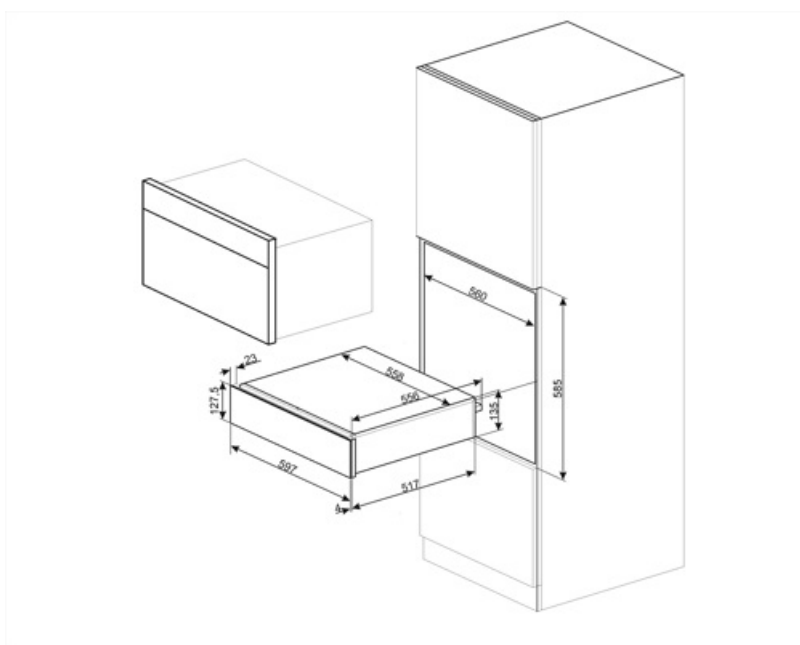

CPR215S

Produktfamilie	Skuffe
Kommerciel højde	14 cm
Type	Varmeskuffe

Æstetik

Æstetik	Musa	Frontpanel	Helglas
Farve	Sølv	Logo	Præget
Finish	Glas	Logoplacering	Indeni
Materiale	Glas		

Betjeninger

Type af betjeningsindstilling	Betjeningsknapper	Betjeningsknapper	Standard
Temperaturstyringstype	Elektromekanik	Betjening farve	Ståleffekt
Ant. knapper	1		

Maksimal
skuffebelastning, vægt

85 kg

Medfølgende tilbehør

Silikone, skridsikker måtte

Elektrisk tilslutning

Stik (F;E) Schuko
Nominel effekt 400 W
Nuværende 2 A

Spænding (V) 220-240 V
Frekvens (Hz) 50-60 Hz

Logistiske oplysninger

Bredde (mm) 597 mm
Dybde (mm) 538 mm

Produkt højde (mm) 135 mm

Compatible Accessories

KITCABLE90UK

Kabel med IEC connector og UK stik

Alternative products

CPR215B