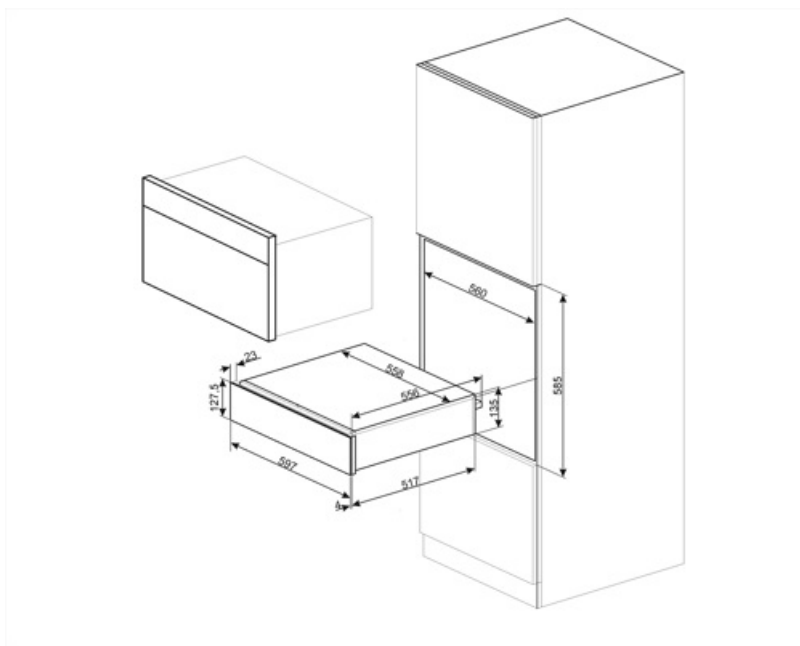

CPR215S

Familia	Cajón
Altura comercial	14 cm
Tipología	Calientaplatos

Estética

Estética	Musa	Panel frontal	Todo cristal
Color	Plata	Logo	Embutido
Acabado	Vidrio	Posición logo	Interior
Material	Vidrio		

Mandos

Características técnicas

Sistema apertura	Push-pull	Tipo de calentamiento	Ventilador asistido
------------------	-----------	-----------------------	---------------------

Material base	Acero inoxidable	Temperatura mínima	30 °C
Peso máximo permitido	15 kg	Temperatura máxima	80 °C
Peso máximo del cajón	85 kg	Accesorios incluidos	Base silicona
Capacidad	21 l		

Conexión eléctrica

Enchufe	Schuko (F;E)	Voltaje (V)	220-240 V
Potencia nominal	400 W	Frecuencia (Hz)	50-60 Hz
Corriente	2 A		

Datos logísticos

Ancho (mm)	597 mm	Altura del producto (mm)	135 mm
Alto (mm)	538 mm		