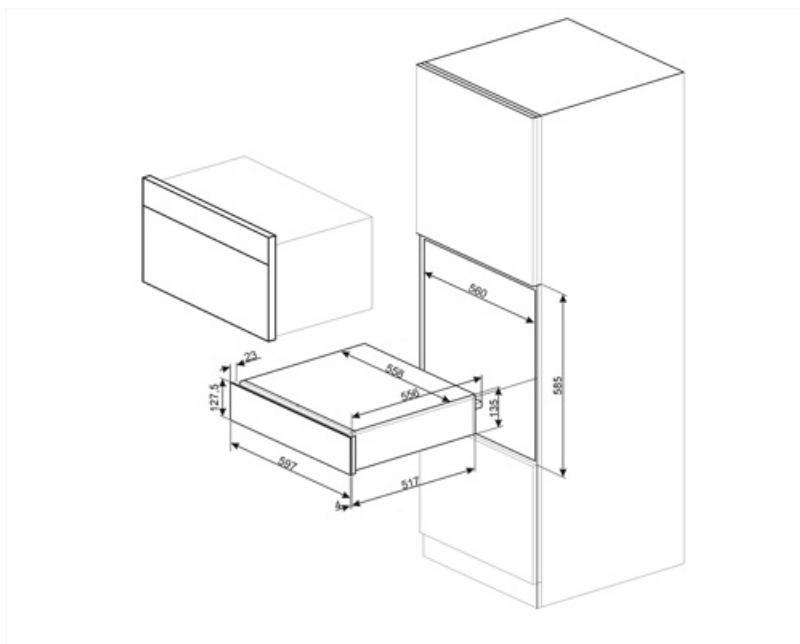

CPR215S

Familia	Cajón
Altura comercial	14 cm
Tipología	Calientaplatos

Estética

Estética	Musa	Panel frontal	Todo cristal
Color	Plata	Logo	Embutido
Acabado	Vidrio	Posición logo	Interior
Material	Vidrio		

Mandos

Características técnicas

Sistema apertura	Push-pull	Tipo de calentamiento	Ventilador asistido
------------------	-----------	-----------------------	---------------------

Material base	Acero inoxidable	Temperatura mínima	30 °C
Peso máximo permitido	15 kg	Temperatura máxima	80 °C
Peso máximo del cajón	85 kg	Accesorios incluidos	Base silicona
Capacidad	21 l		

Conexión eléctrica

Enchufe	Schuko (F;E)	Voltaje (V)	220-240 V
Potencia nominal	400 W	Frecuencia (Hz)	50-60 Hz
Corriente	2 A		

Datos logísticos

Ancho (mm)	597 mm	Altura del producto (mm)	135 mm
Alto (mm)	538 mm		