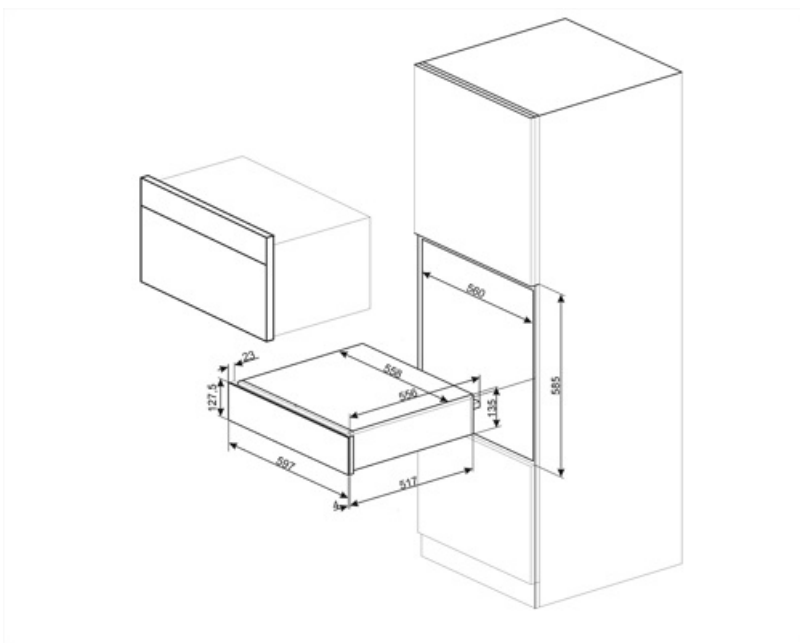

Maksimaallinen paino 15 kg
Max paino laatikossa 85 kg
Tilavuus 21 l

Maksimilämpötila 80 °C
Mukana tulevat
lisävarusteet Liu'unestomatto

Sähköliitäntä

Sähköpistokkeen tyyppi (F;E) Schuko
Nominaalinen tehokkuus 400 W
Virta 2 A

Virta 220-240 V
Taajuus (hz) 50-60 Hz

Logistiikkatiedot

Leveys (mm) 597 mm
Syvyys (mm) 538 mm

Tuotteen korkeus (mm) 135 mm