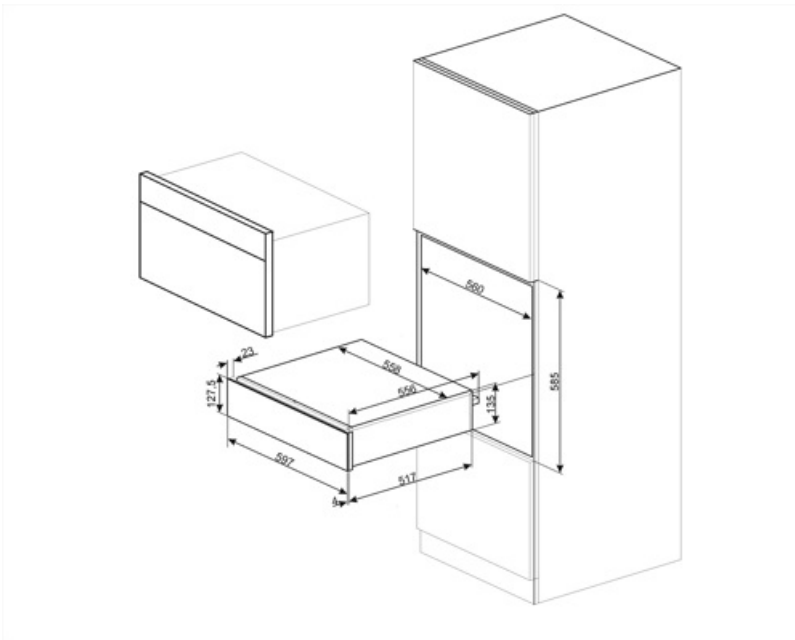

Liu'unestomatto

Sähköliitäntä

Sähköpistokkeen tyyppi (F;E) Schuko
Nominaalinen tehokkuus 400 W
Virta 2 A

Virta 220-240 V
Taajuus (hz) 50-60 Hz

Logistiikkatiedot

Leveys (mm) 597 mm
Syvyys (mm) 538 mm

Tuotteen korkeus (mm) 135 mm