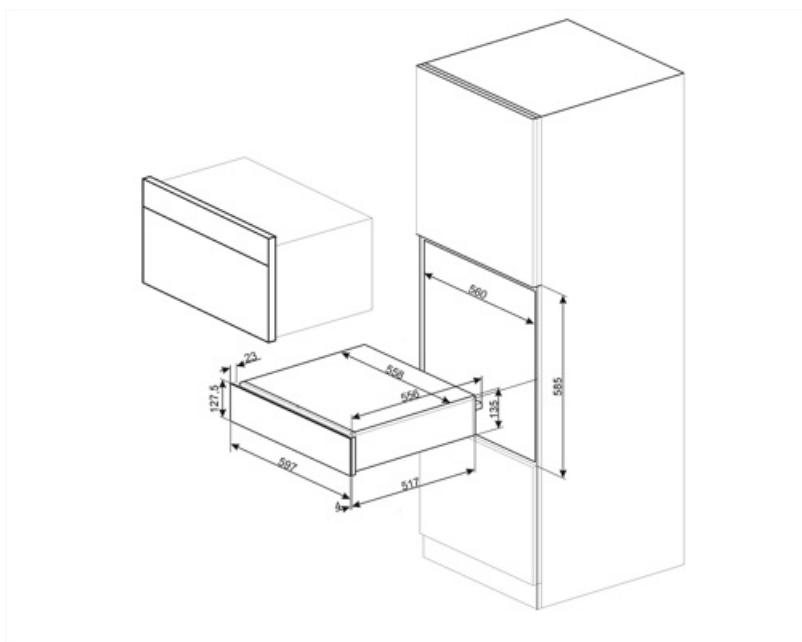

Charge maxi autorisée sur le tiroir 85 kg
Capacité 21 l

Accessoires fournis

Base antidérapante en silicone

Raccordement électrique

Type de prise (F;E) Schuko
Puissance nominale 400 W
Intensité 2 A

Tension 220-240 V
Fréquence 50-60 Hz

Informations logistiques

Largeur du produit 597 mm
Profondeur du produit 538 mm

Hauteur du produit 135 mm

Accessoires Compatibles

KITCABLE90UK

Câble avec connecteur IEC et prise UK

Alternative products

CPR215B