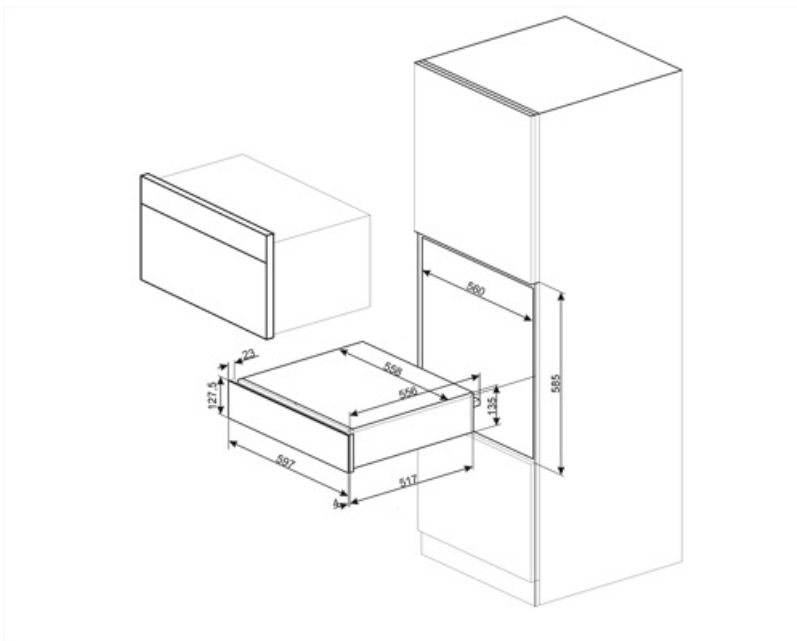

## CPR215S

Famiglia	Cassetto
Altezza commerciale	14 cm
Tipologia	Riscaldante

### Caratteristiche Tecniche

Meccanismo di apertura	Push-pull	Capacità	21 l
------------------------	-----------	----------	------

<b>Materiale base d'appoggio</b>	Acciaio	<b>Tipologia di riscaldamento</b>	Ventilato
<b>Peso massimo inseribile</b>	15 kg	<b>Accessori inclusi</b>	Tappetino siliconico antiscivolo
<b>Carico massimo sostenibile dal corpo del cassetto</b>	85 kg		

## Informazioni Logistiche

<b>Larghezza del prodotto (mm)</b>	597 mm	<b>Altezza del Prodotto (mm)</b>	135 mm
<b>Profondità del prodotto (mm)</b>	538 mm		

---