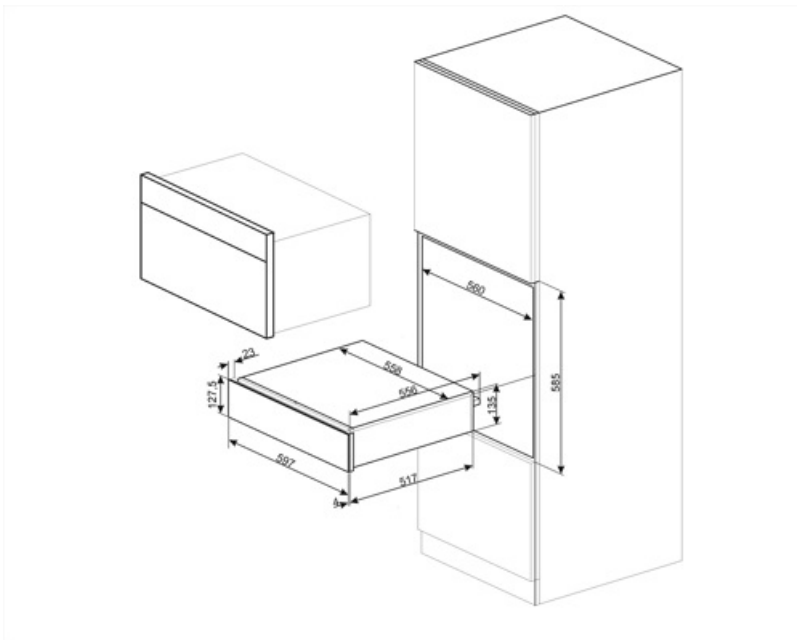

CPR215S

Produktserien	Innbyggingskuffer
Kommersiell høyde	14 cm
Type	Varmeskuffe

Estetisk linje

Estetikk	Musa	Front panel	Full glass
Farge	Sølv	Logo	Preget
Finish	Glass	Logo plassering	Innsiden
Materiale	Glass		

Medfølgende tilbehør Silicon antisklimatte

Elektrisk tilkobling

Støpseltype (F;E) Schuko
Nominell effekt 400 W
Nåværende 2 A

Spenning (V) 220-240 V
Frekvens (Hz) 50-60 Hz

Logistisk informasjon

Bredde (mm) 597 mm
Dybde (mm) 538 mm

Produkt Høyde (mm) 135 mm

Compatible Accessories

KITCABLE90UK

Kabel med IEC-kontakt og UK-støpsel

Alternative products

CPR215B

Farge: Sort