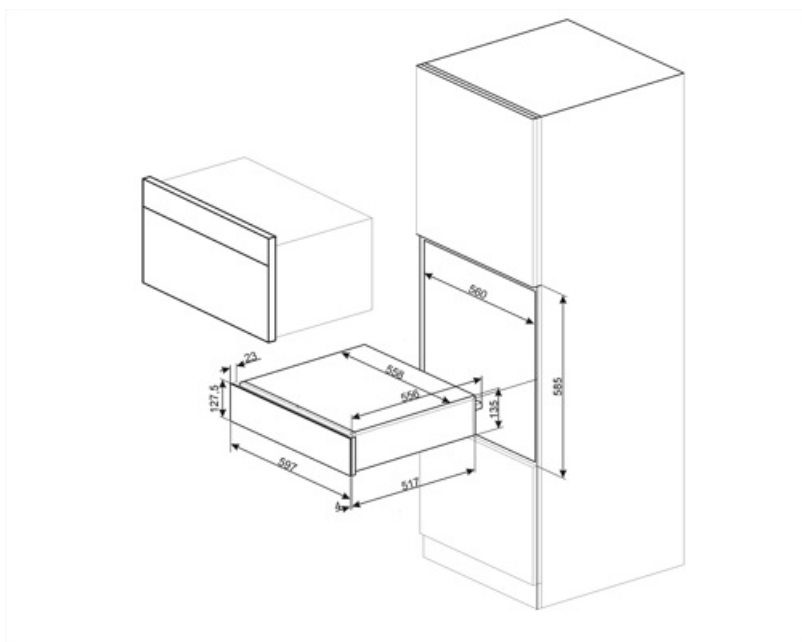

CPR215S

Produktserien	Innbyggingskuffer
Kommersiell høyde	14 cm
Type	Varmeskuffe

Estetisk linje

Estetikk	Musa	Front panel	Full glass
Farge	Sølv	Logo	Preget
Finish	Glass	Logo plassering	Innsiden
Materiale	Glass		

Medfølgende tilbehør Silicon antisklimatte

Elektrisk tilkobling

Støpseltype (F;E) Schuko
Nominell effekt 400 W
Nåværende 2 A

Spenning (V) 220-240 V
Frekvens (Hz) 50-60 Hz

Logistisk informasjon

Bredde (mm) 597 mm
Dybde (mm) 538 mm

Produkt Høyde (mm) 135 mm

Compatible Accessories

KITCABLE90UK

Kabel med IEC-kontakt og UK-støpsel

Alternative products

CPR215B

Farge: Sort