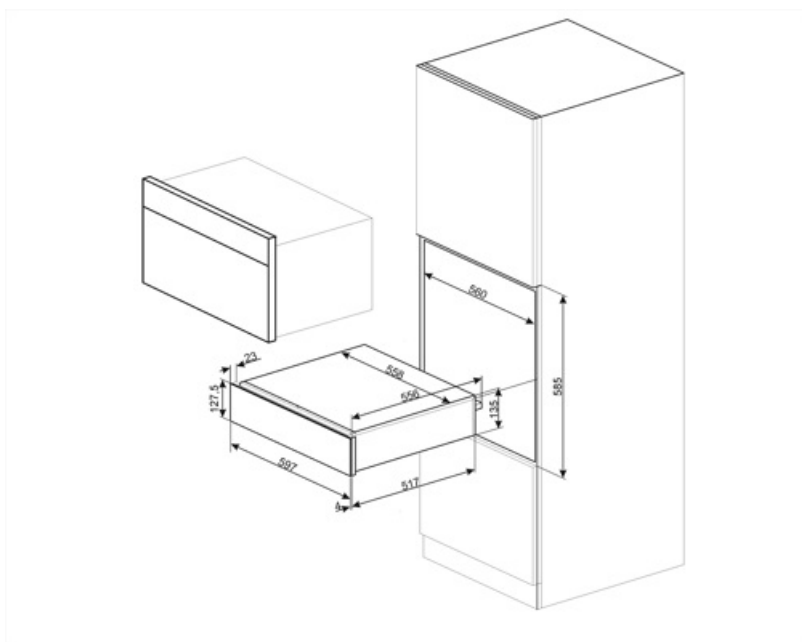

## Logistisk informasjon

Bredde (mm) 597 mm  
Dybde (mm) 538 mm

Produkt Høyde (mm) 135 mm

---