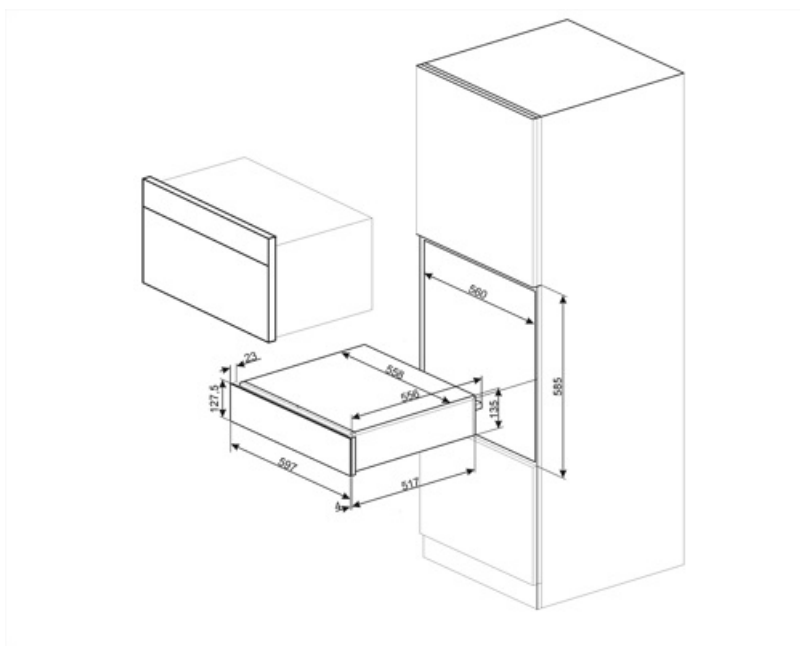

CPR215S

Rad výrobkov	Zásuvka
Komerčná výška	14 cm
Typ	Ohrievanie

Estetica

Estetica	Musa	Predný panel	Plne presklený
Farba	Strieborná	Logo	Embossed
Povrchová úprava	Sklo	Logo position	Inside
Materiál	Sklo		

Technické údaje

Otvárací mechanizmus	Tlačítko-ťahací	Type of heating	Fan assisted
Materiál základne	Nehrdzavejúca oceľ	Minimálna teplota	30 °C
		Maximálna teplota	80 °C

Max. prípustná hmotnosť	15 kg	Vrátane príslušenstva	Silikónová protišmyková podložka
Maximálna nosnosť zásuvky	85 kg		
Kapacita	21 l		

Elektrické pripojenie

Zátka	(F;E) Schuko	Napätie (V)	220-240 V
Menovitý výkon	400 W	Frekvencia (Hz)	50-60 Hz
Prúd	2 A		

Logistické informácie

Šírka (mm)	597 mm	Výška výrobku (mm)	135 mm
Hĺbka (mm)	538 mm		