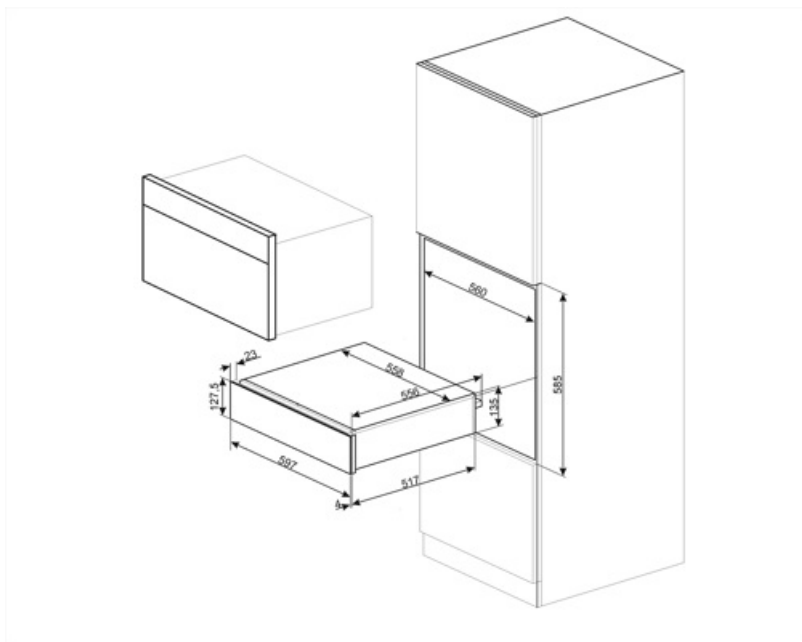

## Logistisk information

---

Bredd (mm)	597 mm	Produktens höjd (mm)	135 mm
Djup (mm)	538 mm		

---