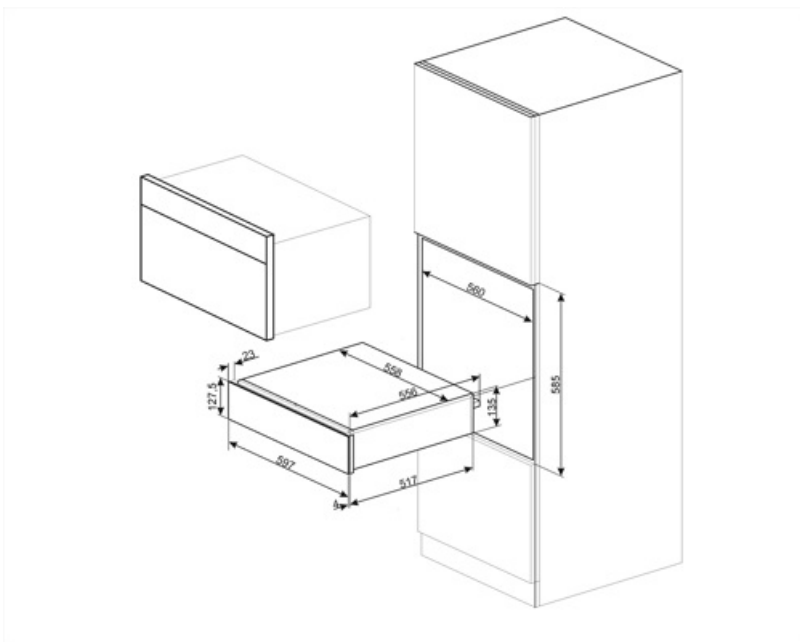

Maxvikt i lådan 85 kg Medföljande tillbehör Anti-glidmatta i silikon

Elektrisk anslutning

Typ av kontakt	(F;E) Eurokontakt	Strömstyrka (V)	220-240 V
Nominell effekt	400 W	Frekvens (Hz)	50-60 Hz
Spänning	2 A		

Logistisk information

Bredd (mm)	597 mm	Produktens höjd (mm)	135 mm
Djup (mm)	538 mm