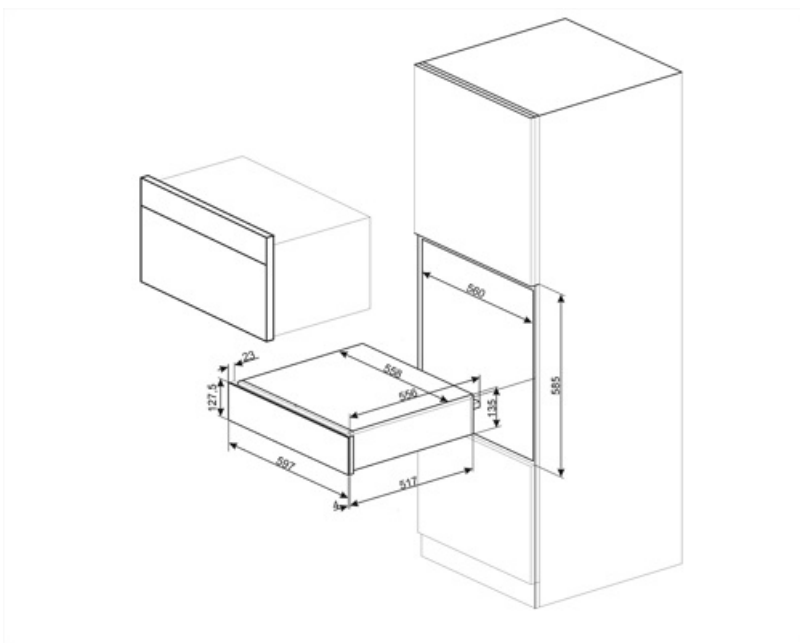

CPR215S

Produktgrupp	Inbyggnadslåda
Kommersiell höjd	14 cm
Typ	Värmelåda

Estetisk linje

Estetik	Musa	Frontpanel	Helglas
Färg	Silver	Logga	Stansad
Finish	Glas	Position av logo	Internt
Material	Glas		

Kommandon

Bredd (mm) 597 mm
Djup (mm) 538 mm

Produktens höjd (mm) 135 mm

Kompatibela Tillbehör

KITCABLE90UK

Kabel med IEC-kontakt och brittisk kontakt

Alternative products

CPR215B

Färg: Svart