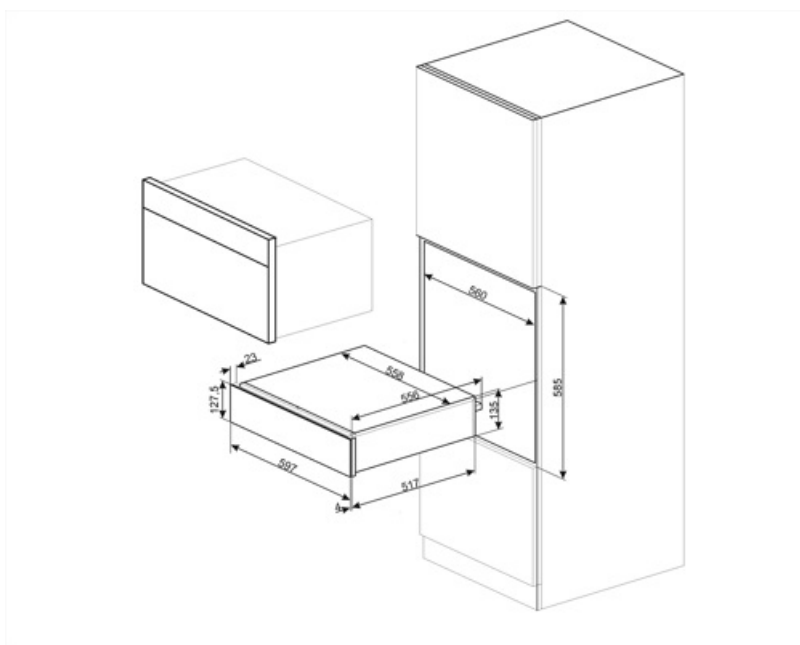

## Logistisk information

---

<b>Bredd (mm)</b>	597 mm	<b>Produktens höjd (mm)</b>	135 mm
<b>Djup (mm)</b>	538 mm		

---