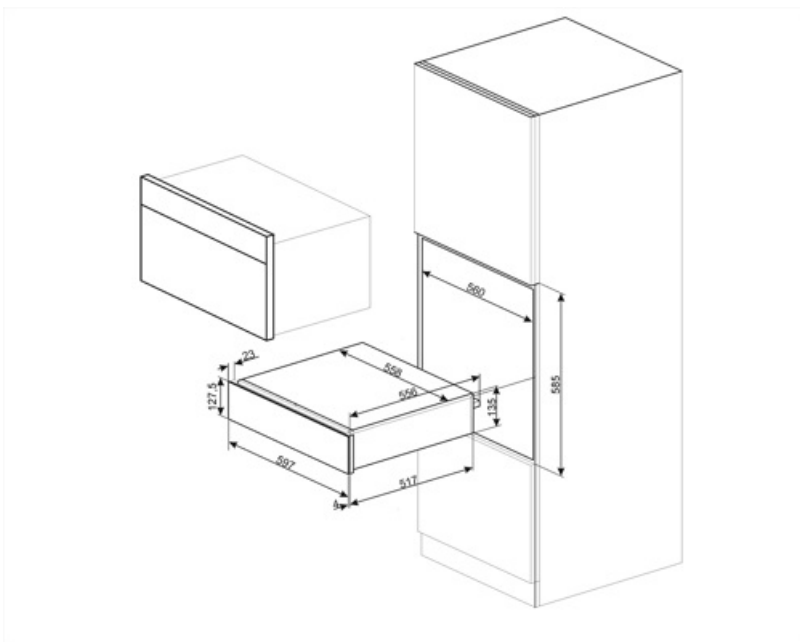

## Logistické informace

---

Šířka (mm)	597 mm	Výška výrobku (mm)	135 mm
Hloubka (mm)	538 mm		

---