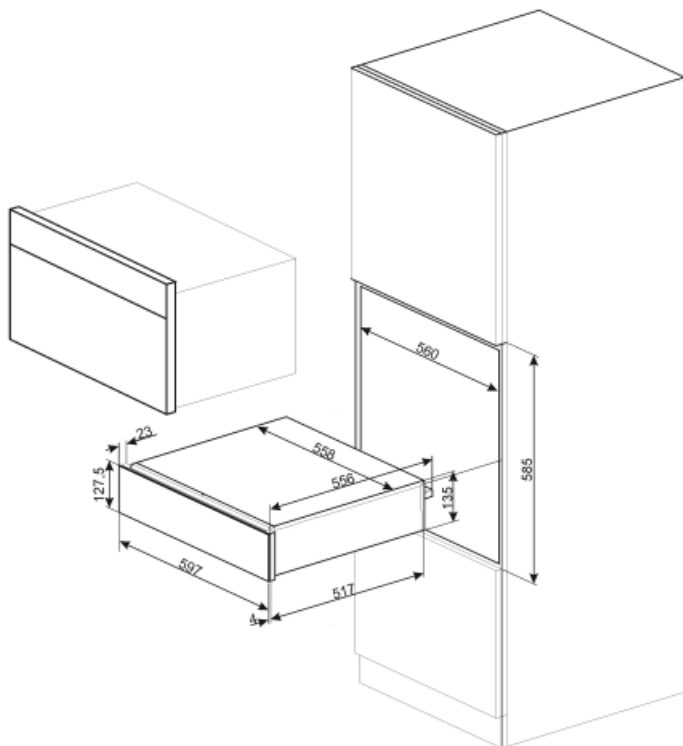

## Technické parametry

Otevírací mechanismus	Push-pull	Kapacita	21 l
Základní materiál	Nerezová ocel	Type of heating	Fan assisted
Maximální přípustná hmotnost	15 kg	Přiložené příslušenství	Silikonová protiskluzová rohož

## Logistické informace

Šířka (mm)	597 mm	Výška výrobku (mm)	135 mm
Hloubka (mm)	538 mm		