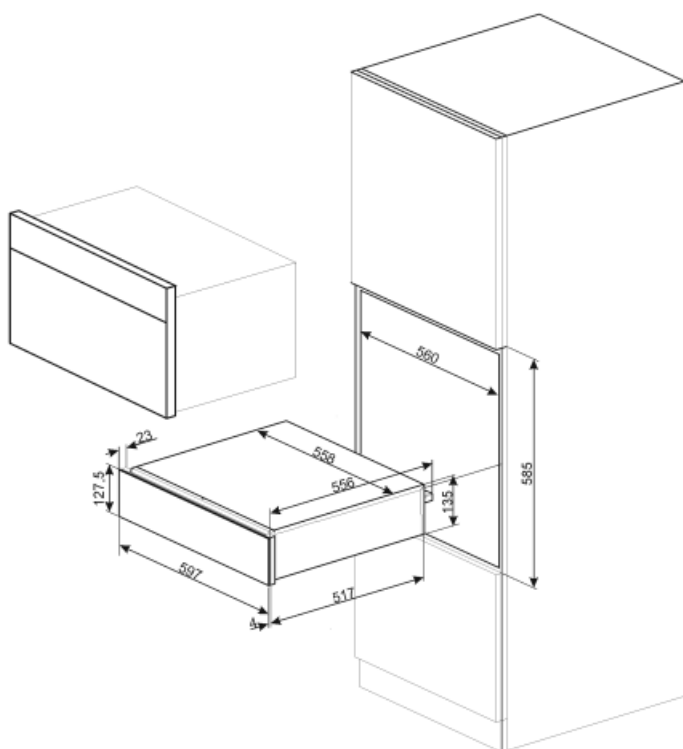

## Technické parametry

Otevírací mechanismus	Push-pull	Kapacita	21 l
Základní materiál	Nerezová ocel	Type of heating	Fan assisted
Maximální přípustná hmotnost	15 kg	Přiložené příslušenství	Silikonová protiskluzová rohož
Maximální nakládací hmotnost zásuvky	85 kg		

## Logistické informace

Šířka (mm)	597 mm	Výška výrobku (mm)	135 mm
Hloubka (mm)	538 mm		