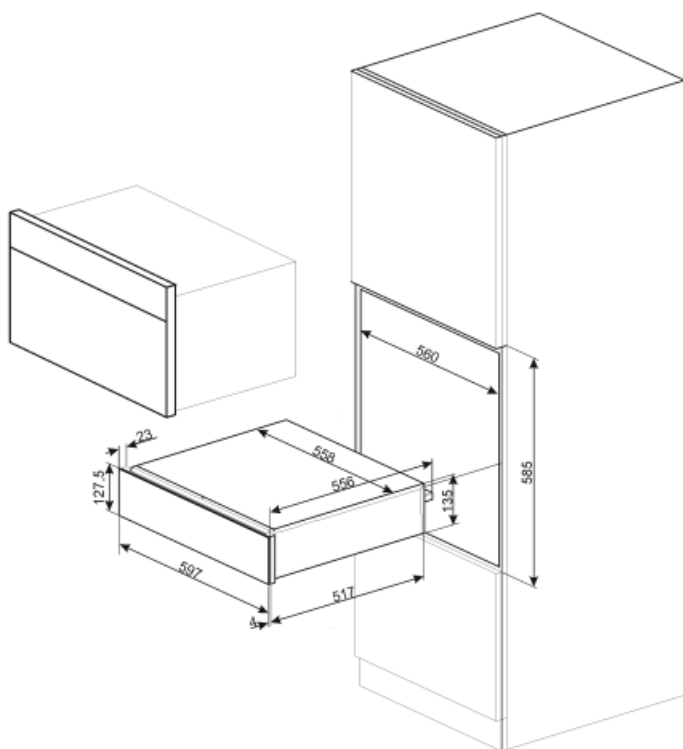

## Tekniske egenskaber

Åbningsmekanisme	Skub-træk	Kapacitet	21 l
Grundmateriale	Rustfrit stål	Type af opvarmning	Ventilatorassisteret
Maks. tilladt vægt	15 kg	Tilbehør inkluderet	Silikone, skridsikker måtte

## Logistiske oplysninger

Bredde (mm)	597 mm	Produkt højde (mm)	135 mm
Dybde (mm)	538 mm		

---