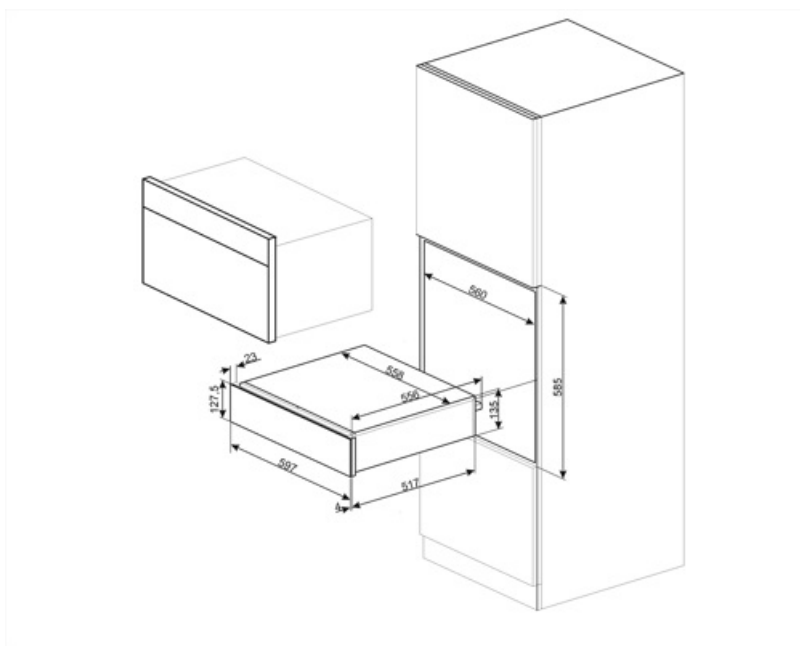

## Technische Eigenschaften

Schubladenöffnung	Push-Pull-Öffnung (grifflos)	Nutzbare Schubladenvolumen	21 l
Schublade auf Teleskop-Vollauszug	Metall	Beheizungsart	Ventiliert

Max. Tragkraft der Schublade	15 kg	Serienzubehör	Antirutschmatte aus Silikon
Max. Tragkraft des Gehäuses	85 kg		

## Logistik-Informationen

Produktbreite	597 mm	Produkthöhe	135 mm
Produkttiefe	538 mm		

---