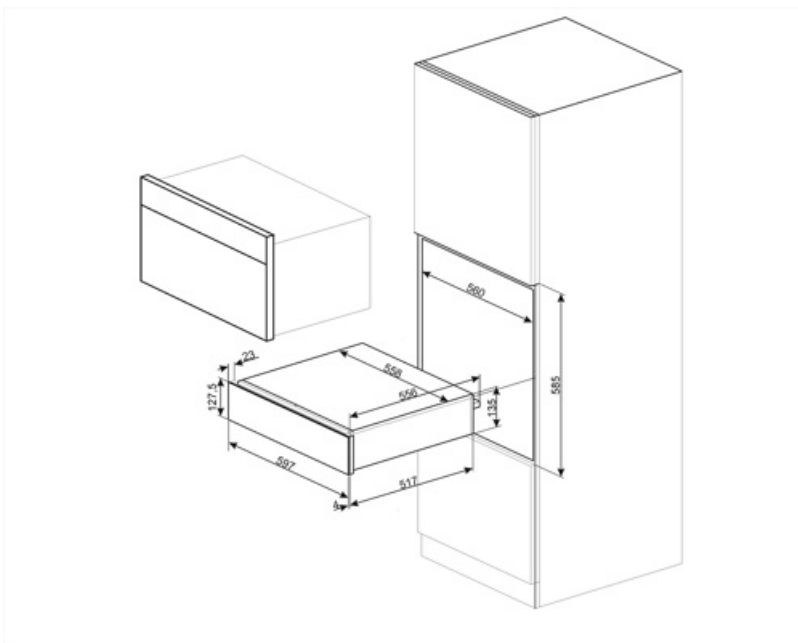

CPR315N

Familia	Cajón
Altura comercial	14 cm
Tipología	Calientaplatos

Estética

Estética	Clásica	Material	Material pintado
Color	Negro mate	Logo	Serigrafiado
Acabado	Mate	Posición logo	Externo

Mandos

Tipo de ajustes de control	Mandos de control	Mandos de control	Estándar
Type of temperature control	Electromecánico	Color control	Efecto acero
N.º de mandos	1		

Peso máximo del cajón 85 kg

Accesorios incluidos

Base silicona

Conexión eléctrica

Enchufe Schuko (F;E)
Potencia nominal 400 W
Corriente 2 A

Voltaje (V) 220-240 V
Frecuencia (Hz) 50-60 Hz

Datos logísticos

Ancho (mm) 597 mm
Alto (mm) 538 mm

Altura del producto (mm) 135 mm

Accesorios Compatible

KITCABLE90UK

Cable with IEC connector and UK plug

Productos alternativos

CPR315X

Color: Acero inoxidable

Symbols glossary