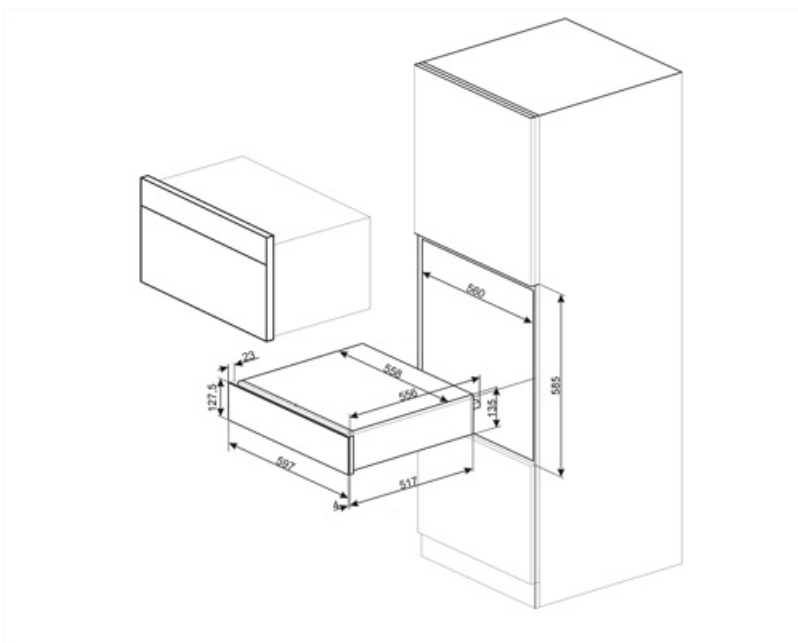

CPR315N

Familia	Cajón
Altura comercial	14 cm
Tipología	Calientaplatos

Estética

Estética	Clásica	Material	Material pintado
Color	Negro mate	Logo	Serigrafiado
Acabado	Mate	Posición logo	Externo

Mandos

Tipo de ajustes de control	Mandos de control	Mandos de control	Estándar
Type of temperature control	Electromecánico	Color control	Efecto acero
N.º de mandos	1		

Peso máximo del cajón 85 kg
Capacidad 21 l

Accesorios incluidos Base silicona

Conexión eléctrica

Enchufe Schuko (F;E)
Potencia nominal 400 W
Corriente 2 A

Voltaje (V) 220-240 V
Frecuencia (Hz) 50-60 Hz

Datos logísticos

Ancho (mm) 597 mm
Alto (mm) 538 mm

Altura del producto (mm) 135 mm

Accesorios Compatible

KITCABLE90UK

Cable with IEC connector and UK plug

Productos alternativos

CPR315X

Color: Acero inoxidable