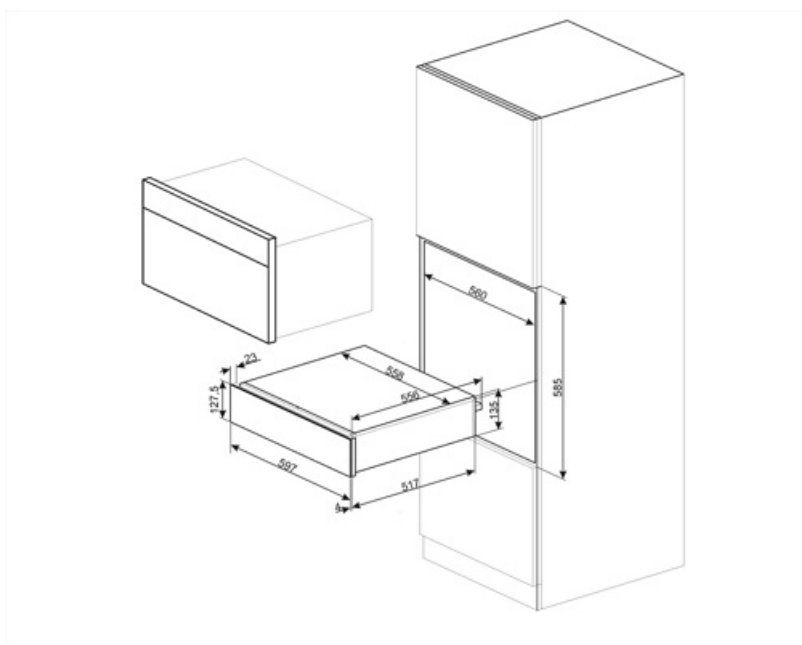

Peso máximo del cajón 85 kg
Capacidad 21 l

Accesorios incluidos Base silicona

Conexión eléctrica

Enchufe Schuko (F;E)
Potencia nominal 400 W
Corriente 2 A

Voltaje (V) 220-240 V
Frecuencia (Hz) 50-60 Hz

Datos logísticos

Ancho (mm) 597 mm
Alto (mm) 538 mm

Altura del producto (mm) 135 mm