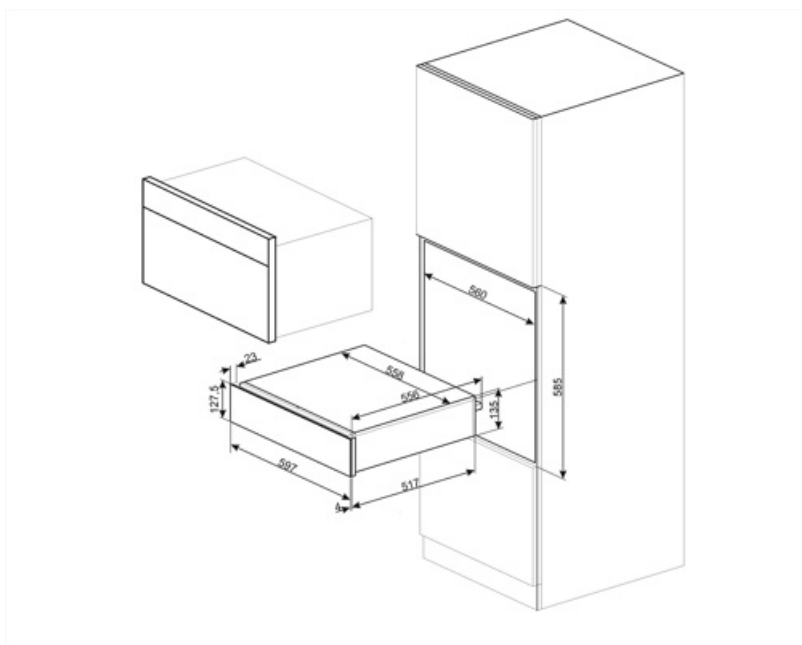

CPR315N

Familia	Cajón
Altura comercial	14 cm
Tipología	Calientaplatos

Estética

Estética	Clásica	Material	Material pintado
Color	Negro mate	Logo	Serigrafiado
Acabado	Mate	Posición logo	Externo

Mandos

Tipo de ajustes de control	Mandos de control	Mandos de control	Estándar
Type of temperature control	Electromecánico	Color control	Efecto acero
N.º de mandos	1		

Peso máximo del cajón 85 kg

Accesorios incluidos

Base silicona

Conexión eléctrica

Enchufe Schuko (F;E)
Potencia nominal 400 W
Corriente 2 A

Voltaje (V) 220-240 V
Frecuencia (Hz) 50-60 Hz

Datos logísticos

Ancho (mm) 597 mm
Alto (mm) 538 mm

Altura del producto (mm) 135 mm

Accesorios Compatible

KITCABLE90UK

Cable with IEC connector and UK plug

Productos alternativos

CPR315X

Color: Acero inoxidable

Symbols glossary