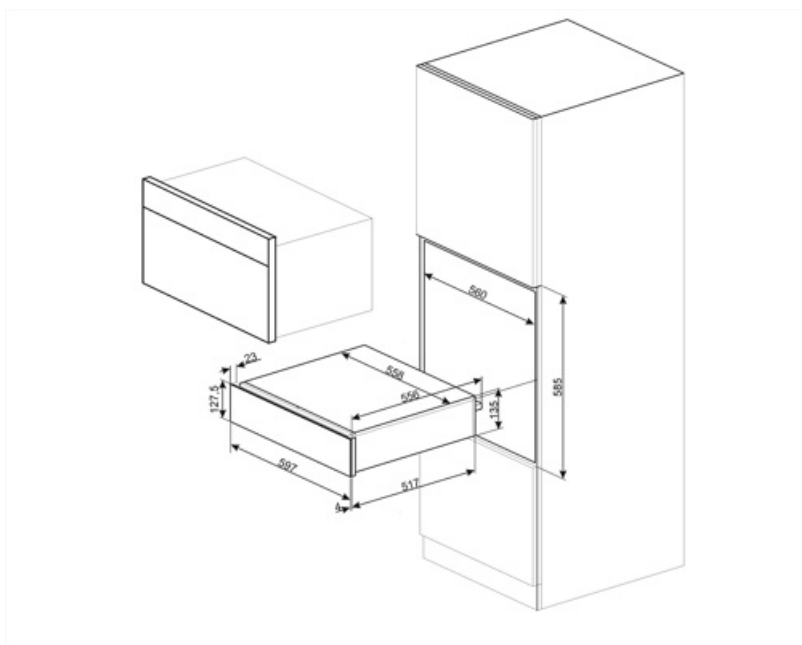

CPR315N

Familia	Cajón
Altura comercial	14 cm
Tipología	Calentaplatos

Estética

Estética	Clásica	Material	Material pintado
Color	Negro mate	Logo	Serigrafiado
Acabado	Mate	Posición logo	Externo

Mandos

Tipo de ajustes de control	Mandos de control	Mandos de control	Estándar
Type of temperature control	Electromecánico	Color control	Efecto acero
N.º de mandos	1		

Peso máximo del cajón 85 kg

Accesorios incluidos

Base silicona

Conexión eléctrica

Enchufe Schuko (F;E)
Potencia nominal 400 W
Corriente 2 A

Voltaje (V) 220-240 V
Frecuencia (Hz) 50-60 Hz

Datos logísticos

Ancho (mm) 597 mm
Alto (mm) 538 mm

Altura del producto (mm) 135 mm

Accesorios Compatible

KITCABLE90UK

Cable with IEC connector and UK plug

Productos alternativos

CPR315X

Color: Acero inoxidable

Symbols glossary