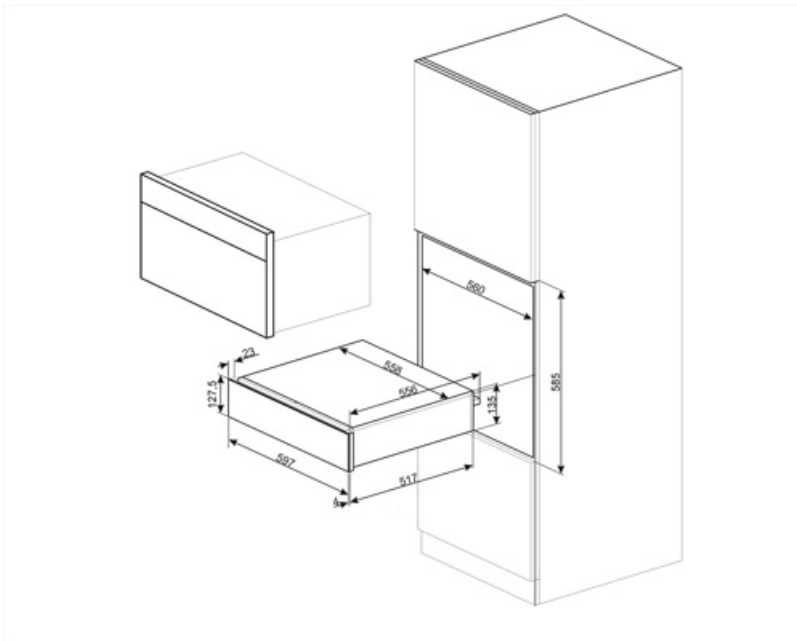

Tekniset ominaisuudet

Avausmekanismi	Push-pull	Kuumennuksen tyyppi	Puhallinavusteinen
Pohjamateriaali	Ruostumaton teräs	Minimilämpötila	30 °C
Maksimaallinen paino	15 kg	Maksimilämpötila	80 °C
Max paino laatikossa	85 kg		

Logistiikkatiedot

Leveys (mm)	597 mm	Tuotteen korkeus (mm)	135 mm
Syvyys (mm)	538 mm		

Compatible Accessories

KITCABLE90UK

Johto, jossa IEC-liitin ja Ison-Britannian pistoke

Alternative products

CPR315X

Väri: Ruostumaton teräs