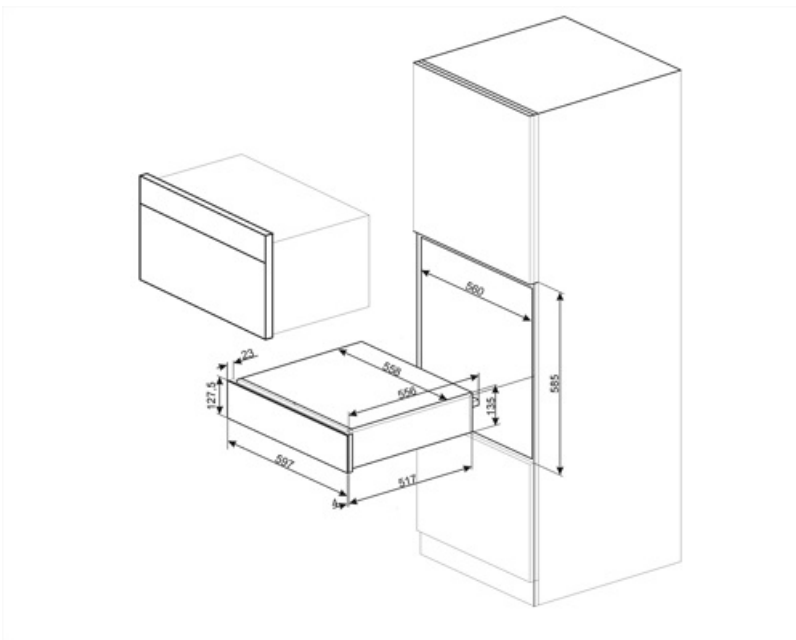

Mukana tulevat
lisävarusteet

Liu'unestomatto

Sähköliitäntä

Sähköpistokkeen tyyppi (F;E) Schuko
Nominaalinen tehokkuus 400 W
Virta 2 A

Virta 220-240 V
Taajuus (hz) 50-60 Hz

Logistiikkatiedot

Leveys (mm) 597 mm
Syvyys (mm) 538 mm

Tuotteen korkeus (mm) 135 mm

Compatible Accessories

KITCABLE90UK

Johto, jossa IEC-liitin ja Ison-Britannian pistoke

Alternative products

CPR315X

Väri: Ruostumaton teräs

Symbols glossary