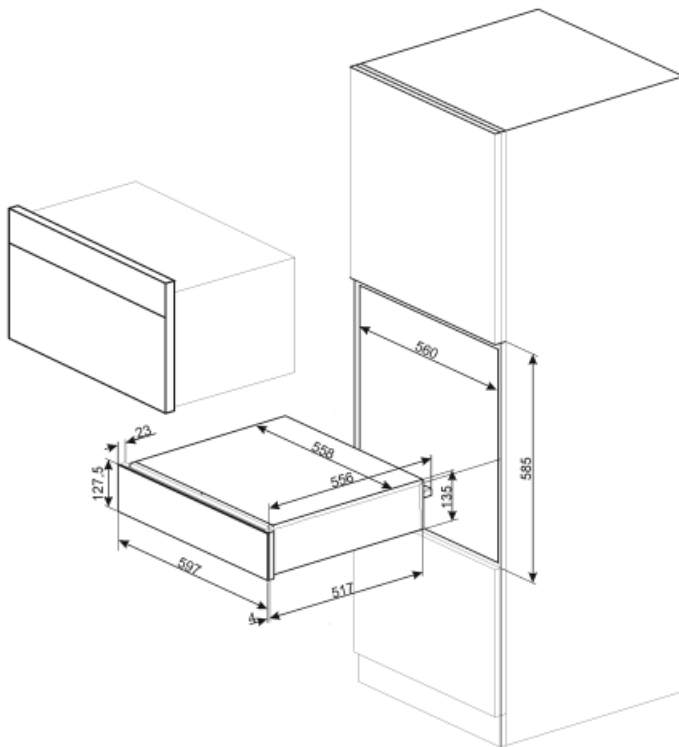

Liu'unestomatto

Sähköliitäntä

Sähköpistokkeen tyyppi (F;E) Schuko
Nominaalinen tehokkuus 400 W
Virta 2 A

Virta 220-240 V
Taajuus (hz) 50-60 Hz

Logistiikkatiedot

Leveys (mm) 597 mm
Syvyys (mm) 538 mm

Tuotteen korkeus (mm) 135 mm