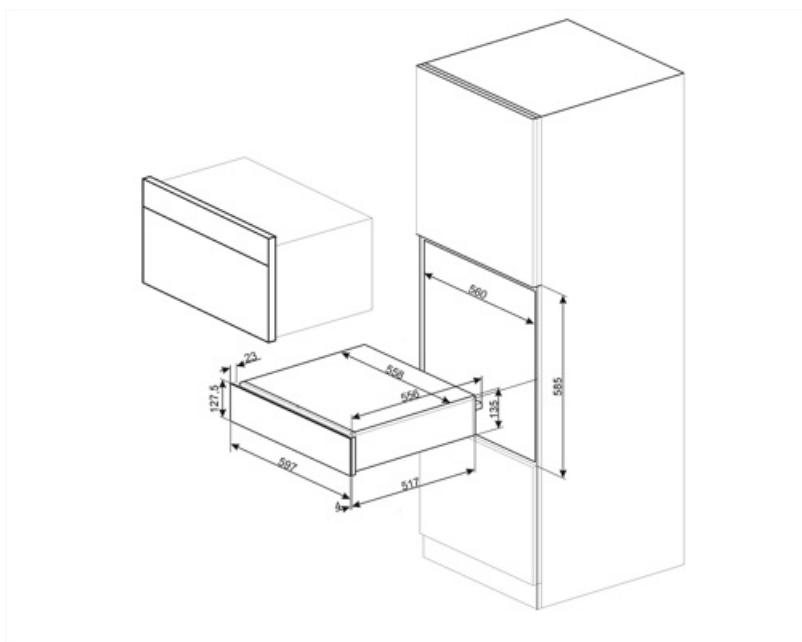

CPR315N

Famille	Tiroir
Hauteur commerciale	14 cm
Type	Chauffant

Esthétique

Esthétique	Classica	Matériau	Emaillé
Couleur	Noir Mat	Logo	Sérigraphié
Finition	Mat	Position du logo	Externe

Commandes

Type de commandes	Manettes de commande	Manettes de commande	Standard
Type de contrôle de la température	Electromécanique	Couleur des manettes	Effet inox
Nombre de manettes	1		

Charge maxi autorisée sur le tiroir 85 kg
Capacité 21 l

Accessoires fournis

Base antidérapante en silicone

Raccordement électrique

Type de prise (F;E) Schuko
Puissance nominale 400 W
Intensité 2 A

Tension 220-240 V
Fréquence 50-60 Hz

Informations logistiques

Largeur du produit 597 mm
Profondeur du produit 538 mm

Hauteur du produit 135 mm

Accessoires Compatibles

KITCABLE90UK

Câble avec connecteur IEC et prise UK

Alternative products

CPR315X