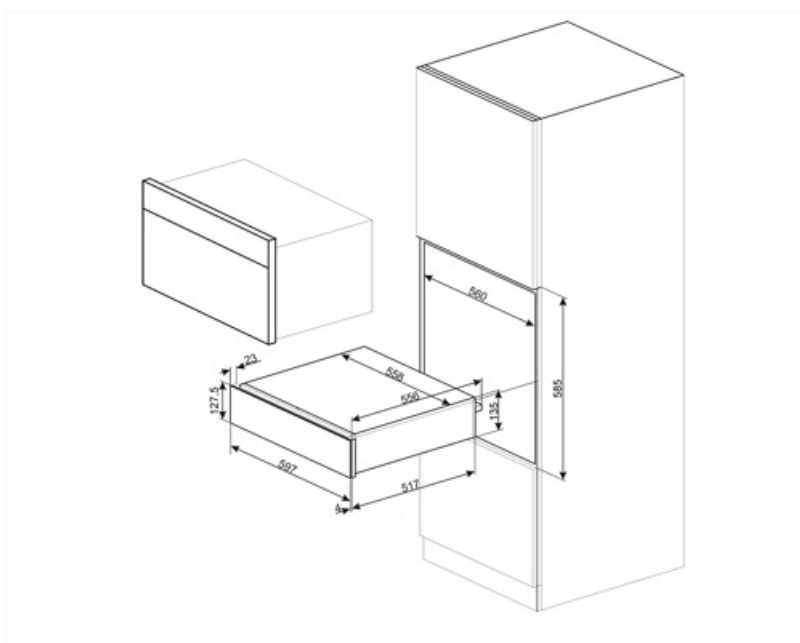

CPR315N

Famille	Tiroir
Hauteur commerciale	14 cm
Type	Chauffant

Esthétique

Esthétique	Classica	Matériau	Emaillé
Couleur	Noir Mat	Logo	Sérigraphié
Finition	Mat	Position du logo	Externe

Commandes

Type de commandes	Manettes de commande	Manettes de commande	Standard
Type de contrôle de la température	Electromécanique	Couleur des manettes	Effet inox
Nombre de manettes	1		

Charge maxi autorisée sur le tiroir 85 kg

Accessoires fournis

Base antidérapante en silicone

Raccordement électrique

Type de prise (F;E) Schuko
Puissance nominale 400 W
Intensité 2 A

Tension 220-240 V
Fréquence 50-60 Hz

Informations logistiques

Largeur du produit 597 mm
Profondeur du produit 538 mm

Hauteur du produit 135 mm

Accessoires Compatibles

KITCABLE90UK

Câble avec connecteur IEC et prise UK

Alternative products

CPR315X