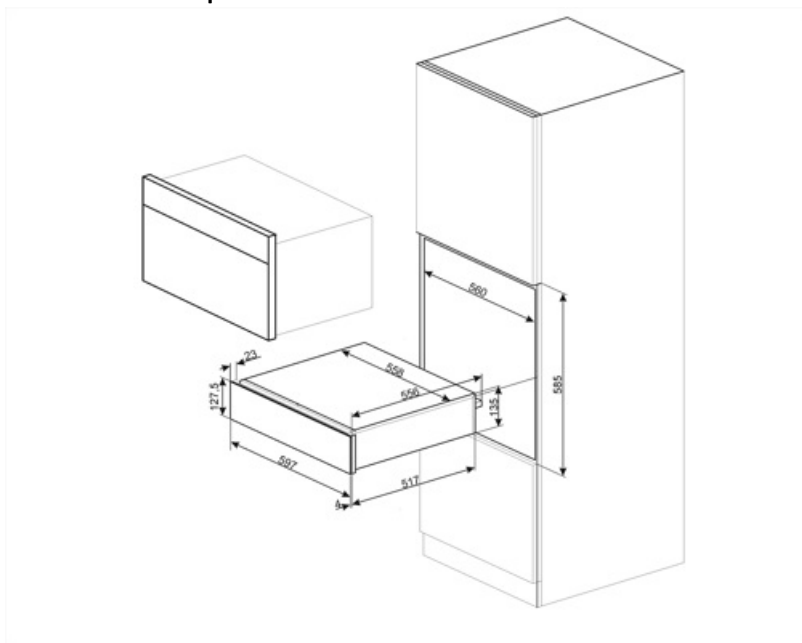

Technologie

Dispositif d'ouverture	Push-pull	Capacité	21 l
Matériau de la base	Inox	Type de chauffe	Froid brassé
Poids maximum	15 kg	Accessoires fournis	Base antidérapante en silicone
Charge maxi autorisée sur le tiroir	85 kg		

Raccordement électrique

Type de prise	(F;E) Schuko	Tension	220-240 V
Puissance nominale	400 W	Fréquence	50-60 Hz
Intensité	2 A		

Informations logistiques

Largeur du produit 597 mm

Profondeur du produit 538 mm

Hauteur du produit

135 mm

Not included accessories

KITCABLE90UK

Câble avec connecteur IEC et prise UK

Benefit (TT)

Fonctions disponibles

Les fonctions peuvent être sélectionnées directement à partir de la manette : maintien au chaud, réchauffage, décongélation, réchauffage des plats, lavage et réchauffage des tasses.

Base en acier

Présence d'un tapis antidérapant en silicone ; amovible et utile pour placer la vaisselle sans qu'elle ne glisse, pour éviter de salir le fond du tiroir et pour prévenir les rayures.

Ouverture Push-Pull