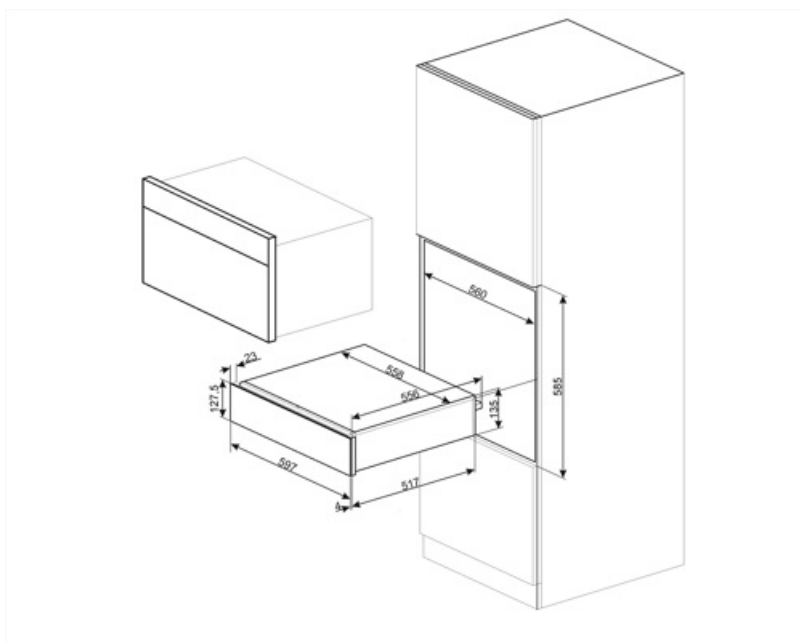

CPR315N

Famille	Tiroir
Hauteur commerciale	14 cm
Type	Chauffant

Esthétique

Esthétique	Classica	Matériau	Emaillé
Couleur	Noir Mat	Logo	Sérigraphié
Finition	Mat	Position du logo	Externe

Commandes

Type de commandes	Manettes de commande	Manettes de commande	Standard
Type de contrôle de la température	Electromécanique	Couleur des manettes	Effet inox
Nombre de manettes	1		

Charge maxi autorisée sur le tiroir 85 kg

Accessoires fournis

Base antidérapante en silicone

Raccordement électrique

Type de prise (F;E) Schuko
Puissance nominale 400 W
Intensité 2 A

Tension 220-240 V
Fréquence 50-60 Hz

Informations logistiques

Largeur du produit 597 mm
Profondeur du produit 538 mm

Hauteur du produit 135 mm

Accessoires Compatibles

KITCABLE90UK

Câble avec connecteur IEC et prise UK

Alternative products

CPR315X