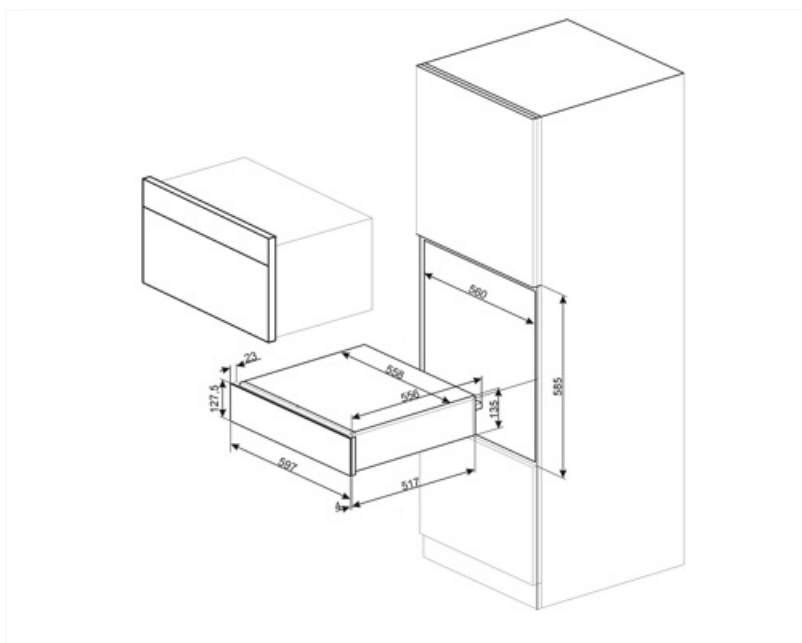

CPR315N

Famille	Tiroir
Hauteur commerciale	14 cm
Type	Chauffant

Esthétique

Esthétique	Classica	Matériau	Emaillé
Couleur	Noir Mat	Logo	Sérigraphié
Finition	Mat	Position du logo	Externe

Commandes

Type de commandes	Manettes de commande	Manettes de commande	Standard
Type de contrôle de la température	Electromécanique	Couleur des manettes	Effet inox
Nombre de manettes	1		

Charge maxi autorisée sur le tiroir 85 kg

Accessoires fournis

Base antidérapante en silicone

Raccordement électrique

Type de prise (F;E) Schuko
Puissance nominale 400 W
Intensité 2 A

Tension 220-240 V
Fréquence 50-60 Hz

Informations logistiques

Largeur du produit 597 mm
Profondeur du produit 538 mm

Hauteur du produit 135 mm

Accessoires Compatibles

KITCABLE90UK

Câble avec connecteur IEC et prise UK

Alternative products

CPR315X