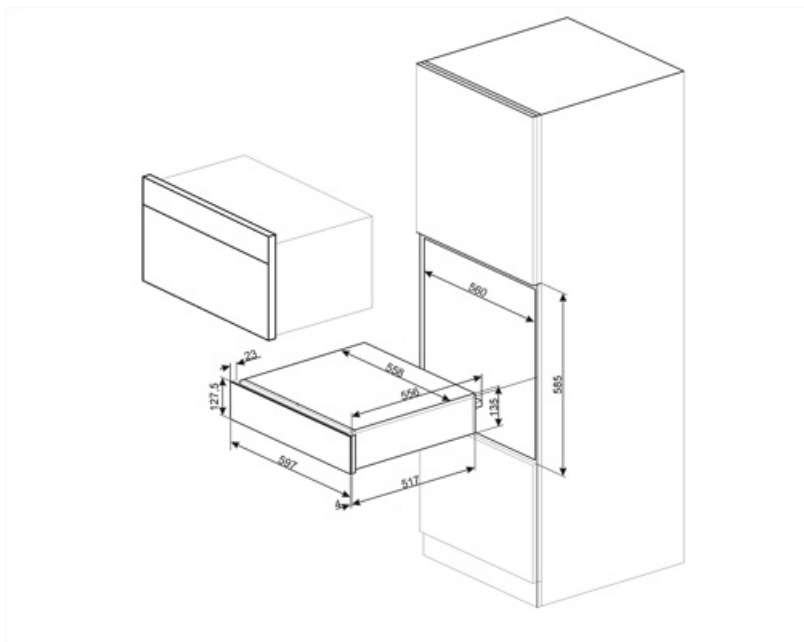

## Logisztikai információk

Termék szélesség (mm) 597 mm  
Mélység (mm) 538 mm

Termékmagasság (mm) 135 mm

---