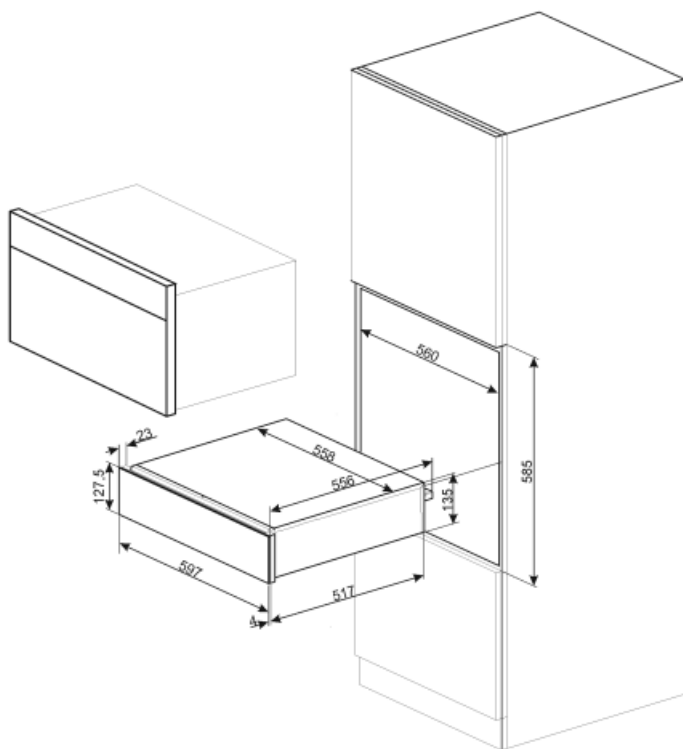

CPR315N

Termékcsalád	Fiók
Névleges magasság	14 cm
Típus	Utánégető

Küllem

Design család	Classica	Anyag	Festett anyag
Szín	Matt fekete	Logo	Silk screen
Felületkezelés	Matt	Logo position	External

Kezelő elemek

Logisztikai információk

Szélesség (mm) 597 mm

Mélység (mm) 538 mm

Termékmagasság (mm) 135 mm

Not included accessories

KITCABLE90UK

Kábel IEC csatlakozóval és UK dugasszal

Benefit (TT)