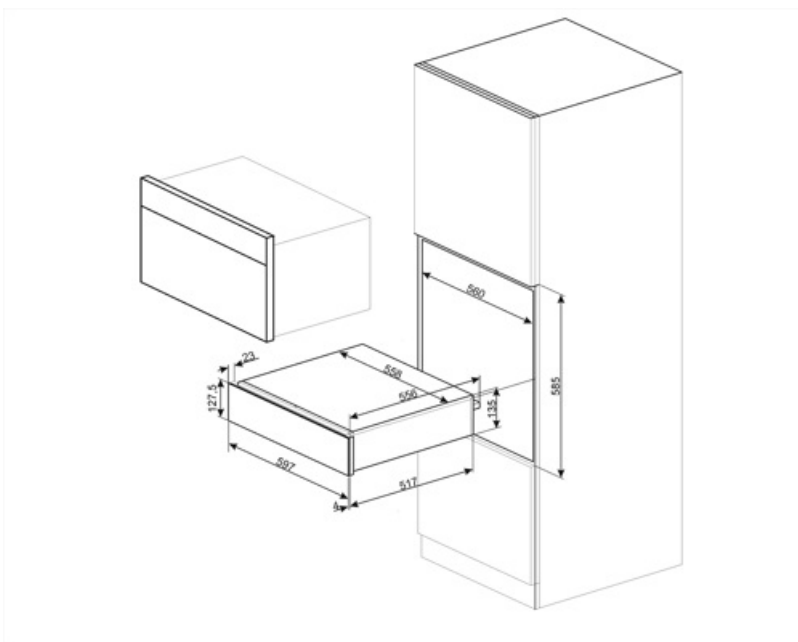

## Tekniske egenskaper

Åpnings mekanisme	Skyv-dra	Kapasitet	21 l
Basis material	Rustfritt stål	Type oppvarming	Vifte assistert
Maks vekt kvote	15 kg	Medfølgende tilbehør	Silicon antisklimatte

Maksimal skuffebelastning vekt 85 kg

## Logistisk informasjon

Bredde (mm)	597 mm	Produkt Høyde (mm)	135 mm
Dybde (mm)	538 mm		

---