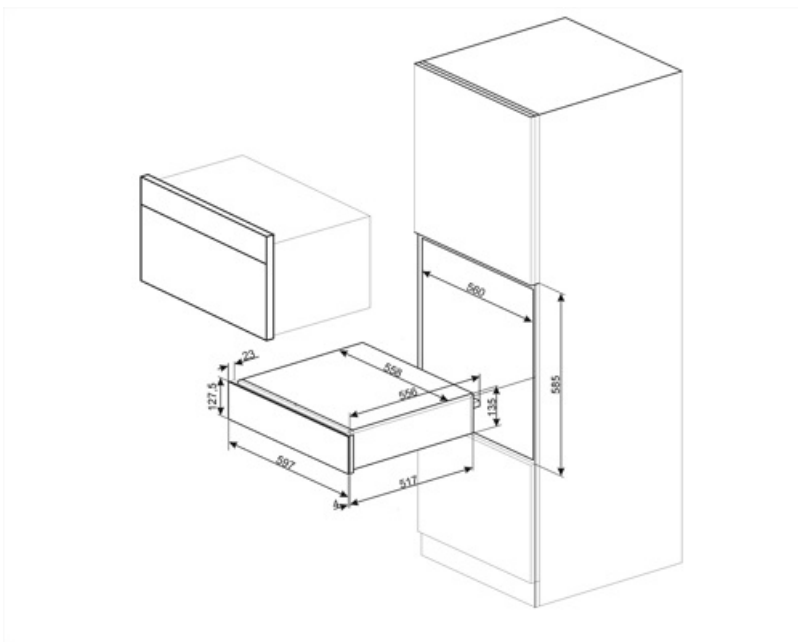

CPR315N

Produktserien	Innbyggingskuffer
Kommersiell høyde	14 cm
Type	Varmeskuffe

Estetisk linje

Estetikk	Classic	Materiale	malt materiale
Farge	Matt Sort	Logo	silke skjerm
Finish	Matt	Logo plassering	Utvendig

Maksimal skuffebelastning vekt	85 kg
Kapasitet	21 l

Elektrisk tilkobling

Støpseltype	(F;E) Schuko	Spenning (V)	220-240 V
Nominell effekt	400 W	Frekvens (Hz)	50-60 Hz
Nåværende	2 A		

Logistisk informasjon

Bredde (mm)	597 mm	Produkt Høyde (mm)	135 mm
Dybde (mm)	538 mm		

Compatible Accessories

KITCABLE90UK

Kabel med IEC-kontakt og UK-støpsel

Alternative products

CPR315X

Farge: Rustfritt stål

Symbols glossary