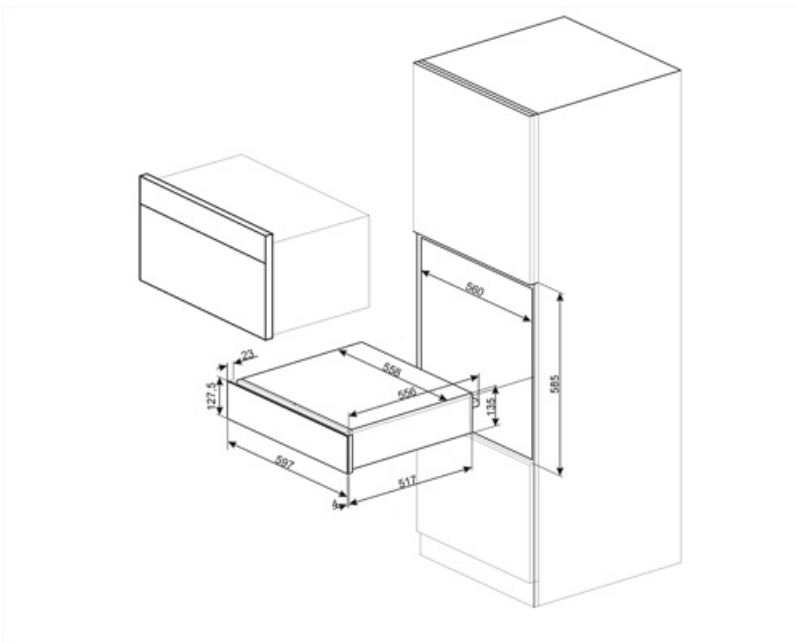

### Tekniske egenskaper

Åpnings mekanisme	Skyv-dra	Kapasitet	21 l
Basis material	Rustfritt stål	Type oppvarming	Vifte assistert
Maks vekt kvote	15 kg	Medfølgende tilbehør	Silicon antisklimatte

Maksimal skuffebelastning vekt 85 kg

## Logistisk informasjon

Bredde (mm)	597 mm	Produkt Høyde (mm)	135 mm
Dybde (mm)	538 mm		

---