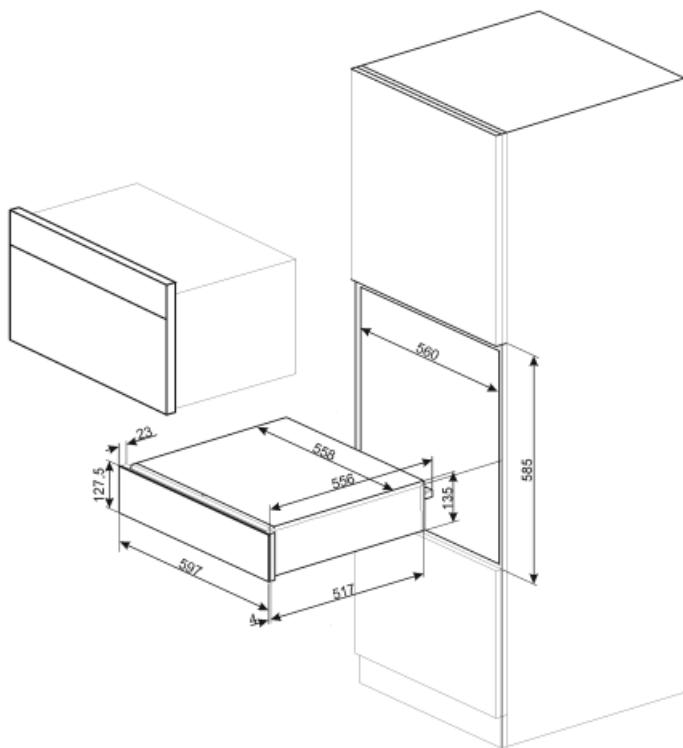

## Tekniske egenskaper

Åpnings mekanisme	Skyv-dra	Kapasitet	21 l
Basis material	Rustfritt stål	Type oppvarming	Vifte assistert
Maks vekt kvote	15 kg	Tilbehør som følger med	Silicon antisklimatte

Maksimal skuffebelastning vekt 85 kg

## Logistisk informasjon

Bredde (mm)	597 mm	Produkt Høyde (mm)	135 mm
Dybde (mm)	538 mm		

---