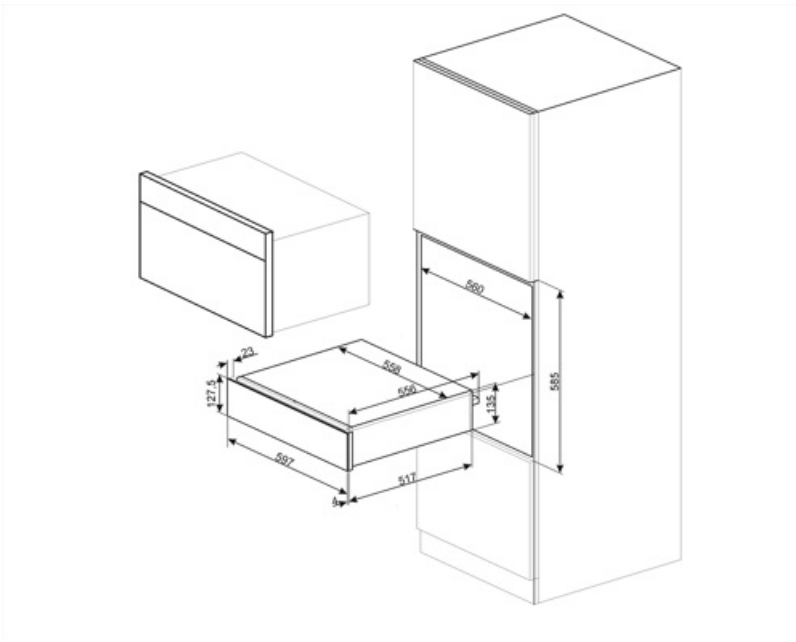

Max. toegestaan
gewicht 15 kg
Max. vulgewicht lade 85 kg

Inbegrepen accessoires Anti-slip matje

Elektrische aansluiting

Stekker (F;E) Schuko
Nominale
aansluitwaarde 400 W
Stroom 2 A

Spanning (V) 220-240 V
Frequentie (Hz) 50-60 Hz

Logistieke informatie

Breedte product 597 mm
Diepte product 538 mm

Hoogte product 135 mm

Compatibele Accessoires

KITCABLE90UK

Cable with IEC connector and UK plug

Alternative products

CPR315X