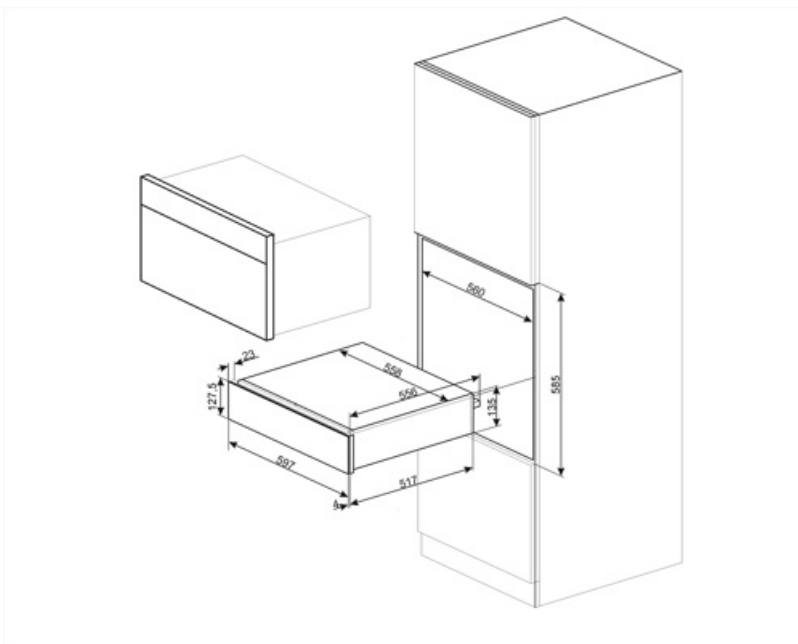

## Logistieke informatie

---

<b>Breedte product</b>	597 mm	<b>Hoogte product</b>	135 mm
<b>Diepte product</b>	538 mm		