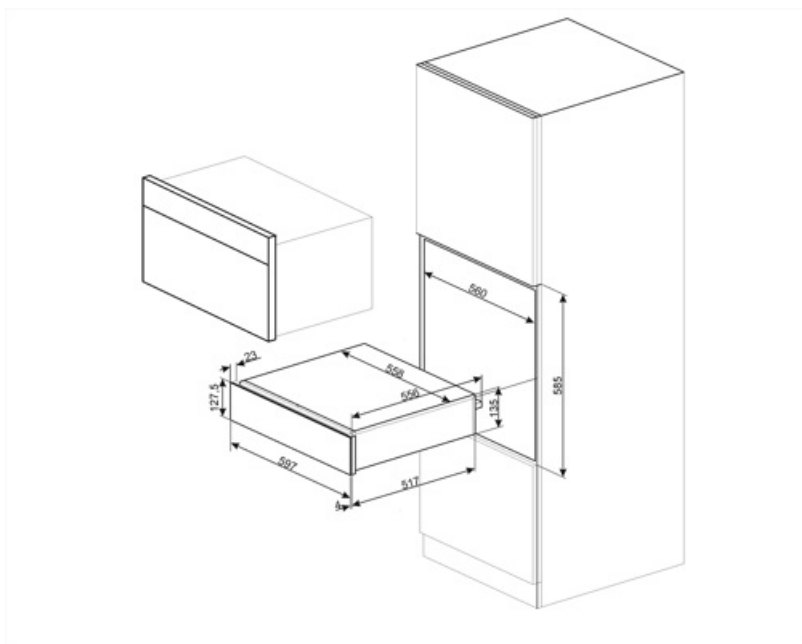

Max. toegestaan gewicht 15 kg
Max. vulgewicht lade 85 kg

Inbegrepen accessoires Anti-slip matje

Elektrische aansluiting

Stekker (F;E) Schuko
Nominale aansluitwaarde 400 W
Stroom 2 A

Spanning (V) 220-240 V
Frequentie (Hz) 50-60 Hz

Logistieke informatie

Breedte product 597 mm
Diepte product 538 mm

Hoogte product 135 mm

Compatibele Accessoires

KITCABLE90UK

Cable with IEC connector and UK plug

Alternative products

CPR315X