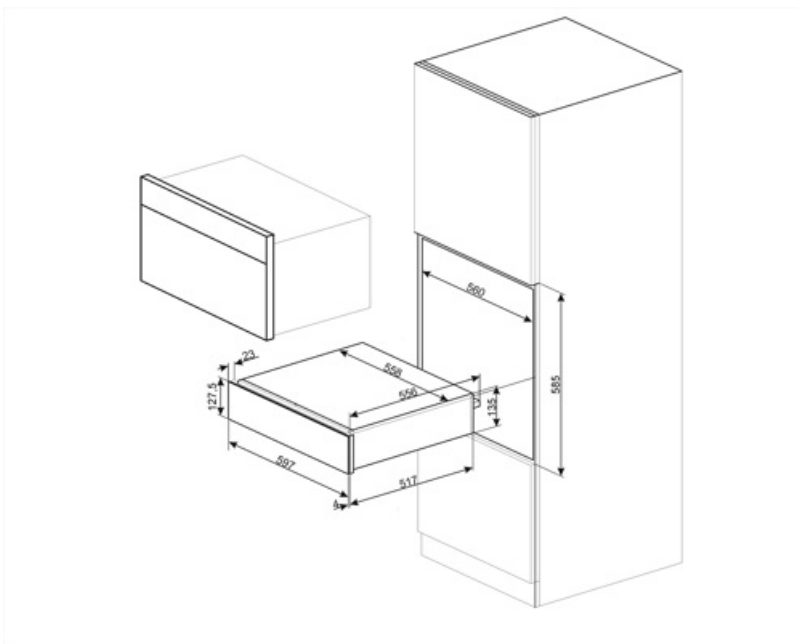

## Logistieke informatie

---

Breedte product	597 mm
Diepte product	538 mm

Hoogte product 135 mm

---