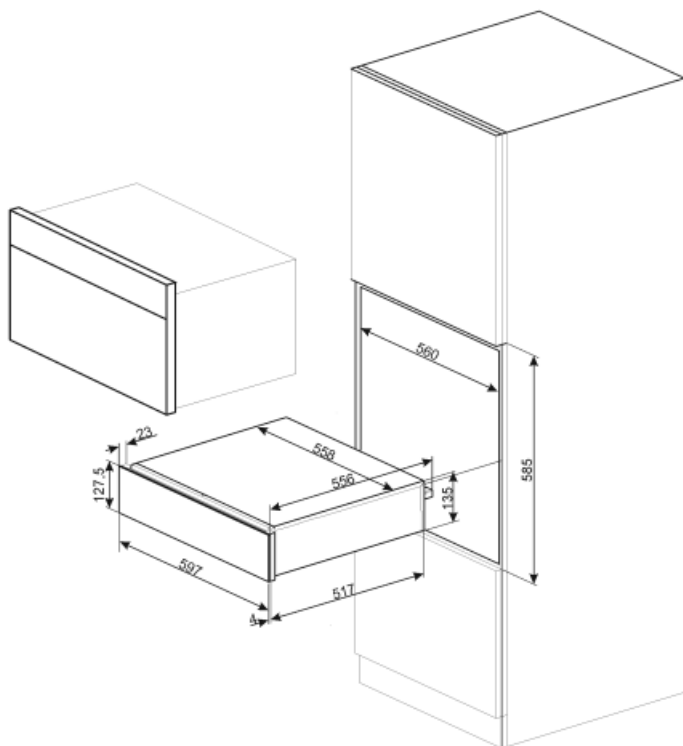

## Logistieke informatie

Breedte product 597 mm  
Diepte product 538 mm

Hoogte product 135 mm

---