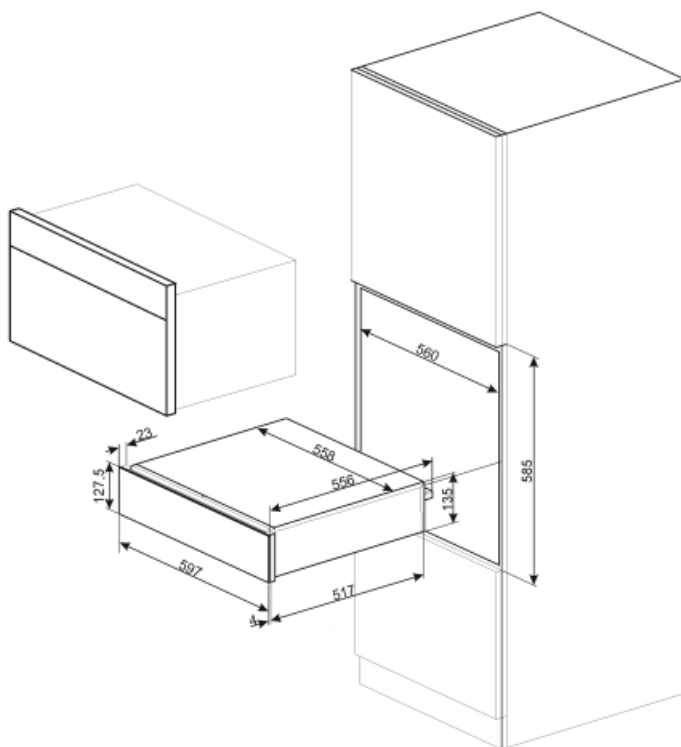

Especificações técnicas

Sistema de abertura	push-pull	Capacidade	21 l
Material da base de apoio	Base de apoio em aço inox	Tipo de aquecimento	Ventilador

Peso máximo dentro da gaveta 15 kg
Peso máximo suportado pela gaveta 85 kg

Acessórios incluídos

tapete de silicone antiderrapante

Ligação elétrica

Ficha elétrica (F;E) Schuko
Potência elétrica nominal 400 W
Corrente (Amperes) 2 A

Tensão (Volts) 220-240 V
Frequência (Hz) 50-60 Hz

Dados de logística

Largura 597 mm
Profundidade (mm) 538 mm

Altura 135 mm

Not included accessories

KITCABLE90UK

Benefit (TT)

Functions available

Functions can be selected directly from the knob: keep warm, reheating, defrost, dish warmer, proofing and mug warmer

Steel base

Presença de um tapete de silicone antiderrapante, amovível e útil para colocar a loiça sem que esta escorregue, para evitar sujar o fundo da gaveta e para prevenir riscos.

Push-pull door opening