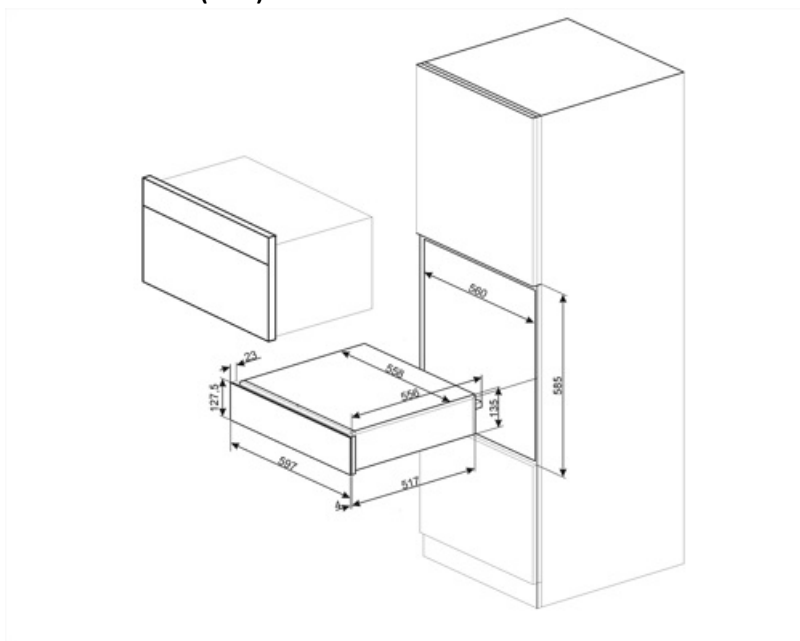

CPR315N

Família	Gaveta
Altura comercial	14 cm
Utilização	Aquecimento

Design

Design	Classica	Material	Esmaltado
Cor	Preto mate	Logótipo	Logótipo serigrafado
Acabamentos	Mate	Localização do logótipo	Logótipo exterior

Especificações técnicas

Sistema de abertura	push-pull	Capacidade	21 l
Material da base de apoio	Aço inox	Tipo de aquecimento	Ventilador

Peso máximo dentro da gaveta 15 kg
Peso máximo suportado pela gaveta 85 kg

Dados de logística

Largura	597 mm	Altura	135 mm
Profundidade (mm)	538 mm		

Acessórios Compatíveis

KITCABLE90UK

Symbols glossary

Aço inox à prova de dedadas, mantém o inox com uma aparência sempre limpa.

Benefit (TT)