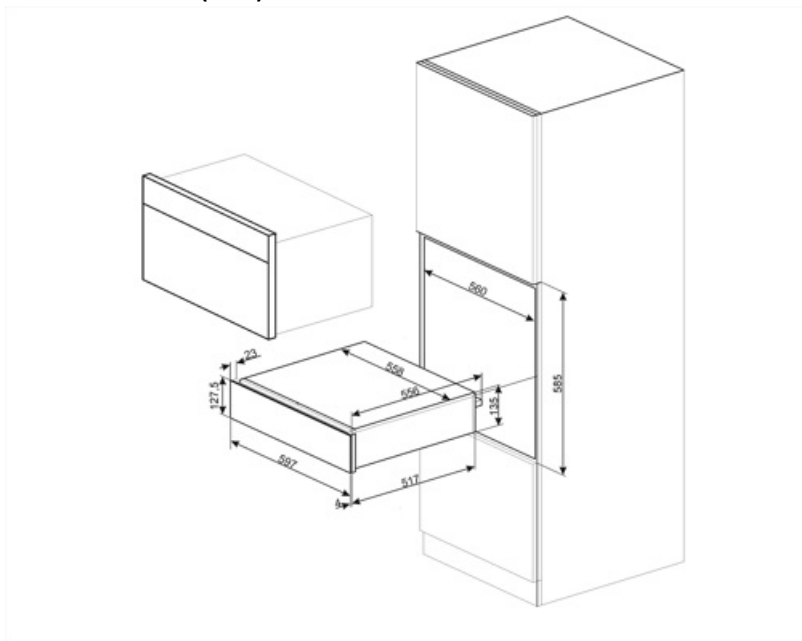

Corrente (Amperes) 2 A

Dados de logística

Largura 597 mm
Profundidade (mm) 538 mm

Altura 135 mm