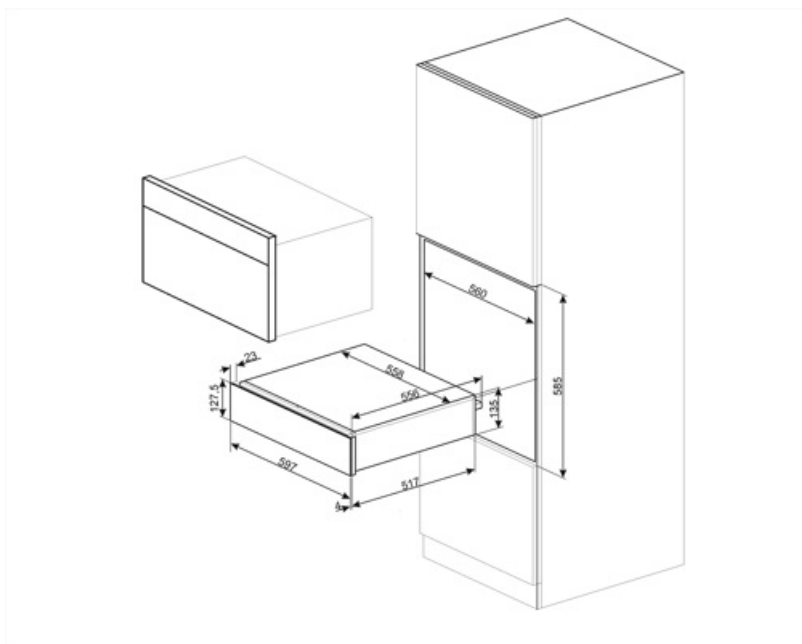

Especificações técnicas

Sistema de abertura	push-pull	Tipo de aquecimento	Ventilador
Material da base de apoio	Aço inox	Temperatura mínima	30 °C
		Temperatura máxima	80 °C

Peso máximo dentro da gaveta 15 kg
Peso máximo suportado pela gaveta 85 kg
Capacidade 21 l

Acessórios incluídos

tapete de silicone antiderrapante

Ligação elétrica

Ficha elétrica (F;E) Schuko
Potência elétrica nominal 400 W
Corrente (Amperes) 2 A

Tensão (Volts)
Frequência (Hz)

220-240 V
50-60 Hz

Dados de logística

Largura 597 mm
Profundidade (mm) 538 mm

Altura 135 mm

Acessórios Compatíveis

KITCABLE90UK

Alternative products

CPR315X

Cor: Aço inox

Symbols glossary