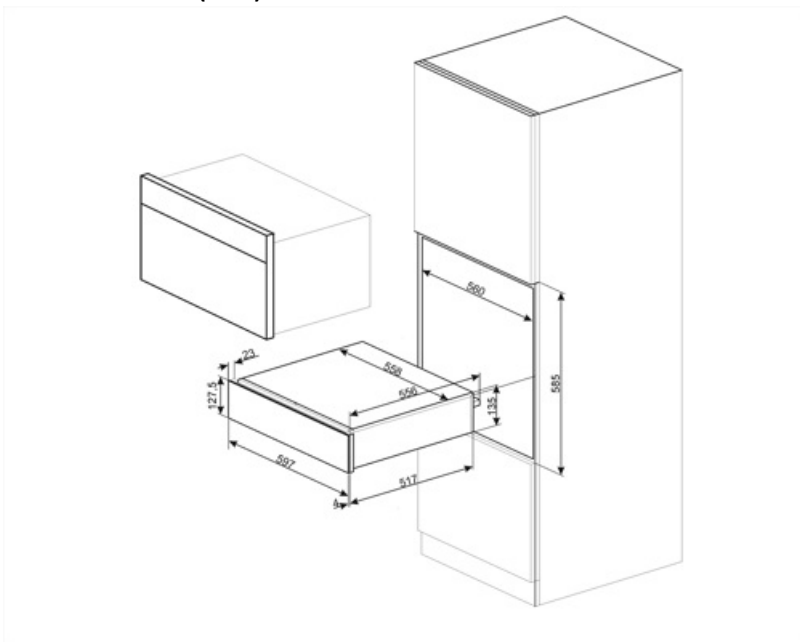

## Especificações técnicas

Sistema de abertura	push-pull	Capacidade	21 l
Material da base de apoio	Aço inox	Tipo de aquecimento	Ventilador

Peso máximo dentro da gaveta 15 kg  
Peso máximo suportado pela gaveta 85 kg

## Dados de logística

Largura	597 mm	Altura	135 mm
Profundidade (mm)	538 mm		

---