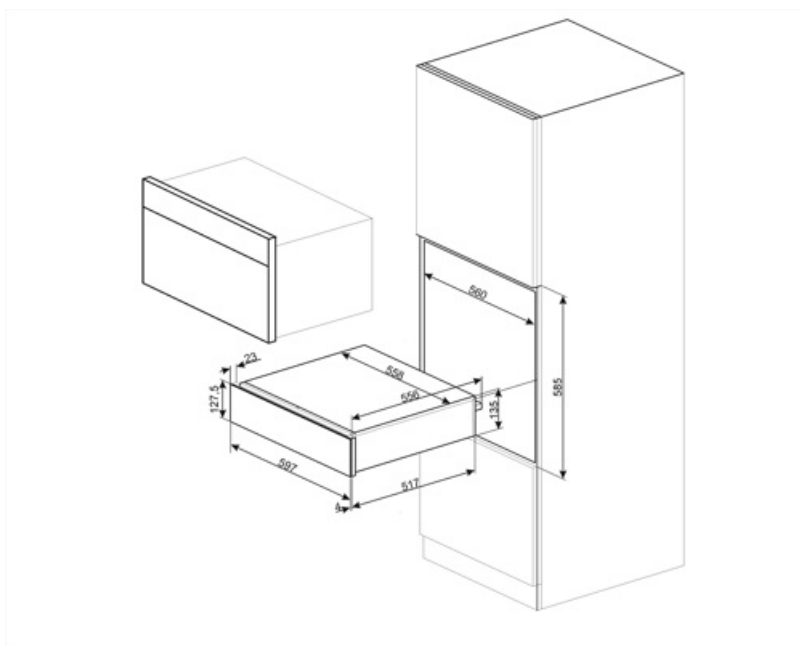

Максимально допустимый вес 15 кг
Максимальная нагрузка на прибор 85 кг

Аксессуары в комплекте

Силиконовый коврик

Электрическое подключение

Тип электрической вилки Европейская вилка для переменного тока
Номинальная мощность 400 Вт
Сила тока 2 А

Напряжение 220-240 В
Частота тока 50-60 Гц

Логистическая информация

Ширина изделия (мм) 597 мм
Глубина изделия (мм) 538 мм

Высота продукта (мм) 135 мм

Совместимые Аксессуары

KITCABLE90UK

Кабель с вилкой IEC и вилкой UK