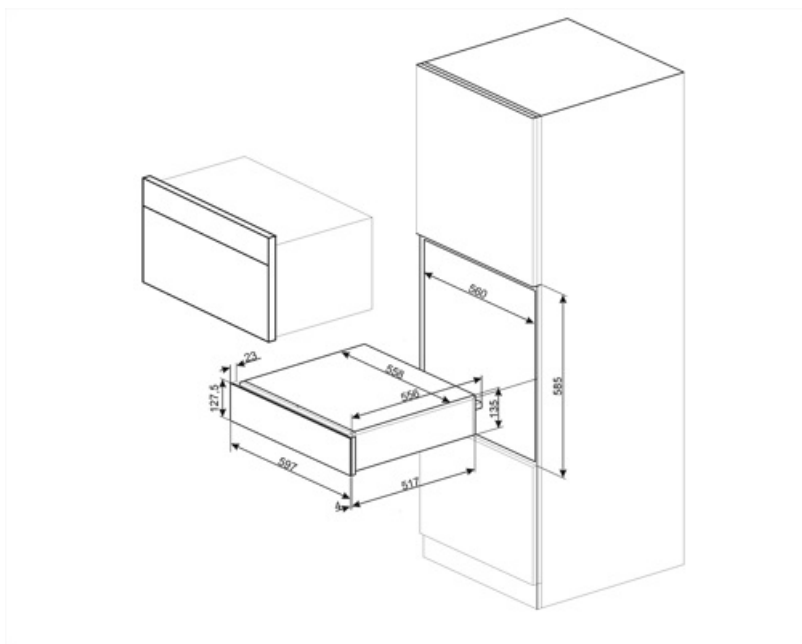

Максимально допустимый вес 15 кг
Максимальная нагрузка на прибор 85 кг
Объем 21 л

Максимальная температура 80 °C
Аксессуары в комплекте Силиконовый коврик

Электрическое подключение

Тип электрической вилки Европейская вилка для переменного тока
Номинальная мощность 400 Вт
Сила тока 2 А

Напряжение 220-240 В
Частота тока 50-60 Гц

Логистическая информация

Ширина изделия (мм) 597 мм
Глубина изделия (мм) 538 мм

Высота продукта (мм) 135 мм

Совместимые Аксессуары

KITCABLE90UK

Кабель с вилкой IEC и вилкой UK