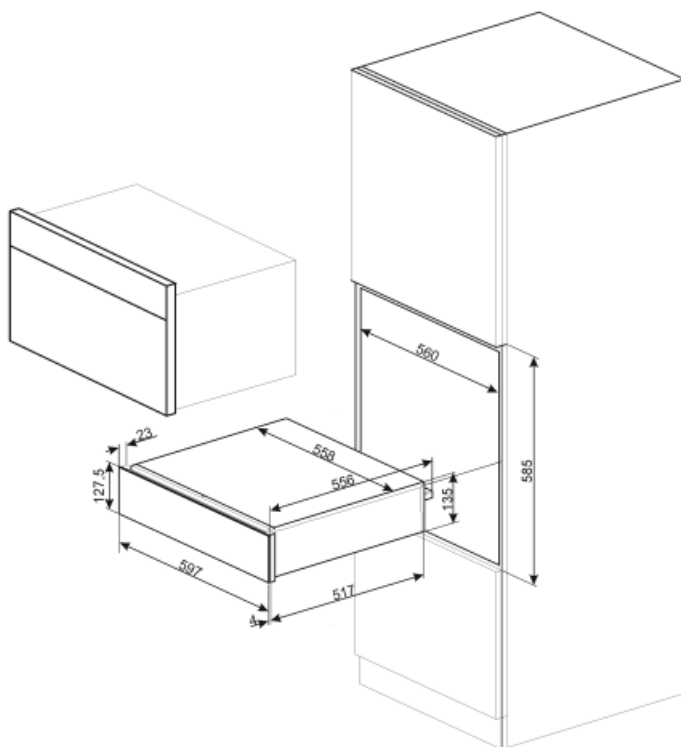

50-60 Гц

Номинальная мощность 400 Вт

Сила тока 2 А

Логистическая информация

Ширина изделия (мм) 597 мм

Высота продукта (мм) 135 мм

Глубина изделия (мм) 538 мм

Not included accessories

KITCABLE90UK

Кабель с вилкой IEC и вилкой UK

Benefit (TT)

Доступные функции

Функции можно выбирать с помощью поворотного переключателя: поддержание тепла, разогрев, размораживание, подогрев посуды, поднятие теста и подогрев чашек.

Стальное основание

Наличие нескользящего силиконового коврика; съемный и удобный для размещения посуды без скольжения, предотвращает загрязнения дна ящика и появление царапин.

Открытие Push-pull

Ящик открывается простым нажатием.