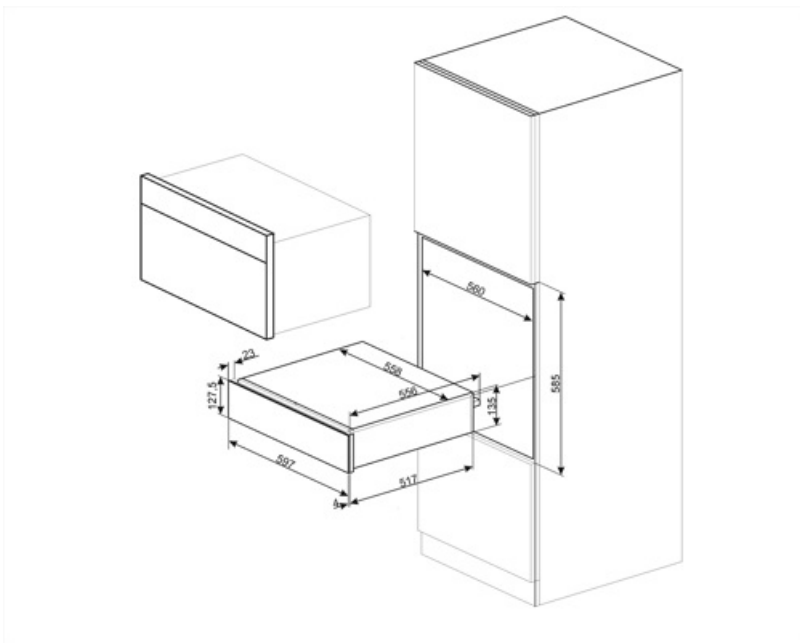

## Logistické informácie

---

Šírka (mm)	597 mm	Výška výrobku (mm)	135 mm
Hĺbka (mm)	538 mm		

---