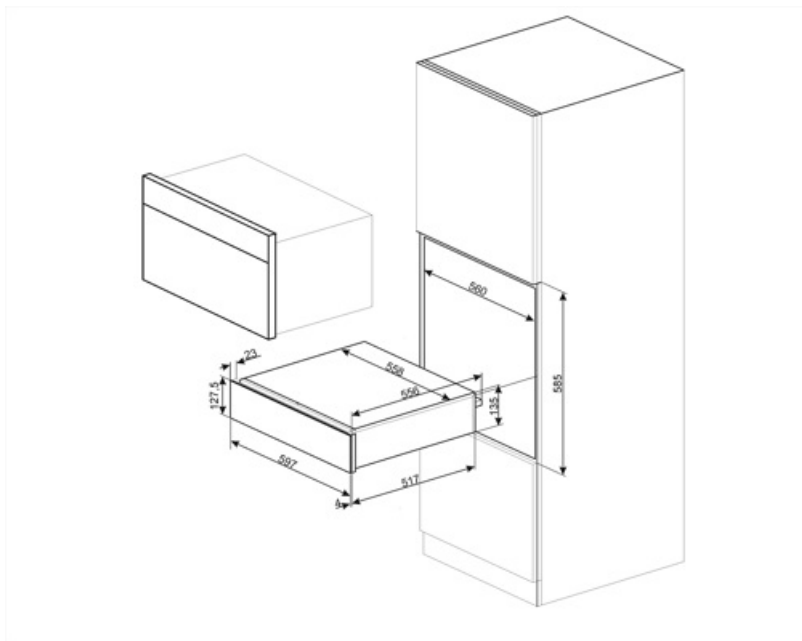

CPR315N

Rad výrobkov	Zásuvka
Komerčná výška	14 cm
Typ	Ohrievanie

Estetica

Estetica	Classica	Materiál	Maľovaný materiál
Farba	Matná čierna	Logo	Silk screen
Povrchová úprava	Matná	Logo position	External

Ovládače

Technické údaje

Otvárací mechanizmus	Tlačiť-ťahat'	Kapacita	21 l
Materiál základne	Nehrdzavejúca oceľ	Type of heating	Fan assisted

Max. prípustná hmotnosť	15 kg	Vrátane príslušenstva	Silikónová protišmyková podložka
Maximálna nosnosť zásuvky	85 kg		

Elektrické pripojenie

Zátka	(F;E) Schuko	Napätie (V)	220-240 V
Menovitý výkon	400 W	Frekvencia (Hz)	50-60 Hz
Prúd	2 A		

Logistické informácie

Šírka (mm)	597 mm	Výška výrobku (mm)	135 mm
Hĺbka (mm)	538 mm		