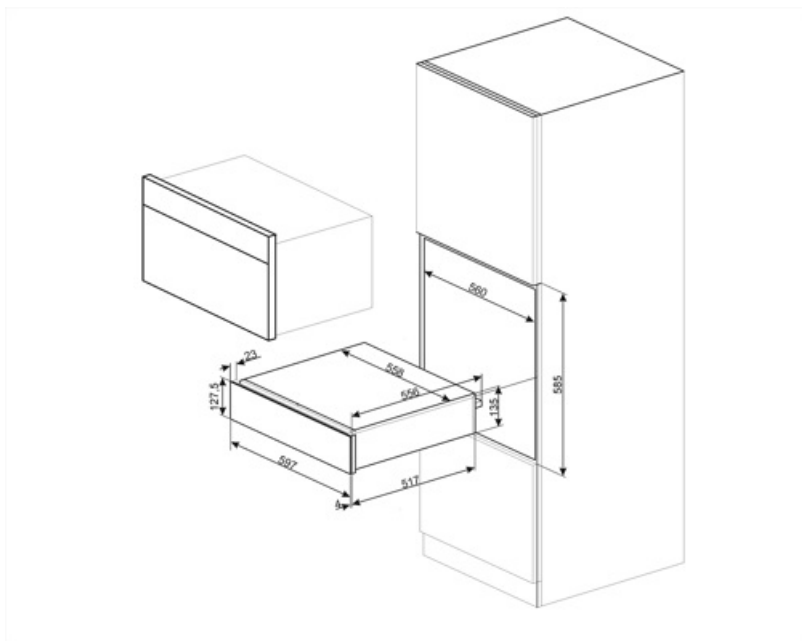

Technické údaje

Otvárací mechanizmus	Tlačiť-ťahat'	Type of heating	Fan assisted
Materiál základne	Nehrdzavejúca oceľ	Minimálna teplota	30 °C
		Maximálna teplota	80 °C

Max. prípustná hmotnosť	15 kg	Vrátane príslušenstva	Silikónová protišmyková podložka
Maximálna nosnosť zásuvky	85 kg		
Kapacita	21 l		

Elektrické pripojenie

Zátka	(F;E) Schuko	Napätie (V)	220-240 V
Menovitý výkon	400 W	Frekvencia (Hz)	50-60 Hz
Prúd	2 A		

Logistické informácie

Šírka (mm)	597 mm	Výška výrobku (mm)	135 mm
Hĺbka (mm)	538 mm		