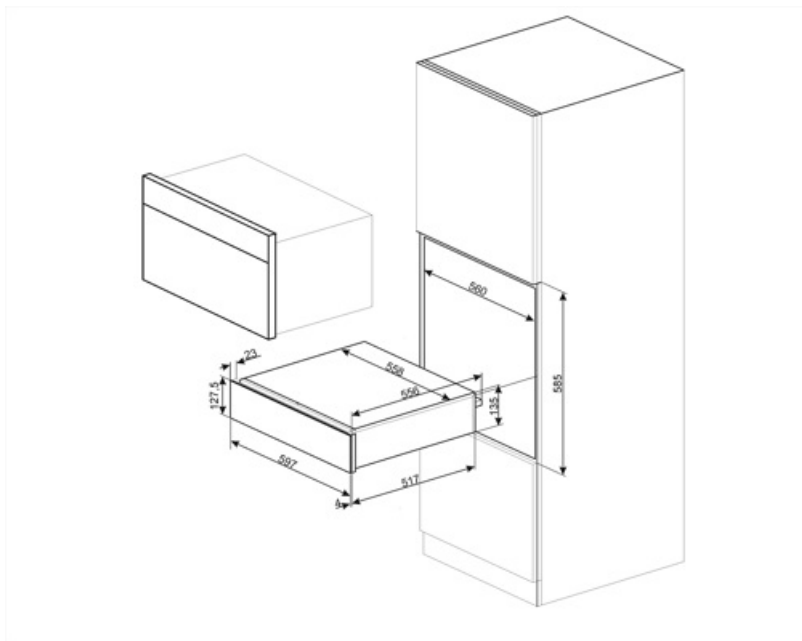

CPR315N

Rad výrobkov	Zásuvka
Komerčná výška	14 cm
Typ	Ohrievanie

Estetica

Estetica	Classica	Materiál	Maľovaný materiál
Farba	Matná čierna	Logo	Silk screen
Povrchová úprava	Matná	Logo position	External

Ovládače

Technické údaje

Otvárací mechanizmus	Tlačiť-ťahať	Kapacita	21 l
Materiál základne	Nehrdzavejúca oceľ	Type of heating	Fan assisted

Max. prípustná hmotnosť	15 kg	Vrátane príslušenstva	Silikónová protišmyková podložka
Maximálna nosnosť zásuvky	85 kg		

Elektrické pripojenie

Zátka	(F;E) Schuko	Napätie (V)	220-240 V
Menovitý výkon	400 W	Frekvencia (Hz)	50-60 Hz
Prúd	2 A		

Logistické informácie

Šírka (mm)	597 mm	Výška výrobku (mm)	135 mm
Hĺbka (mm)	538 mm		