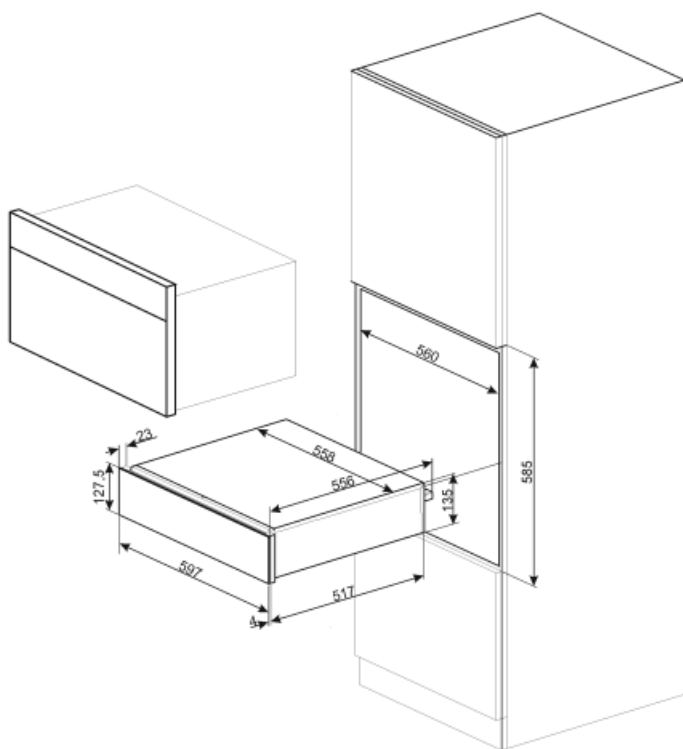

Maxvikt i lådan 85 kg

Elektrisk anslutning

Typ av kontakt	(F;E) Eurokontakt	Strömstyrka (V)	220-240 V
Nominell effekt	400 W	Frekvens (Hz)	50-60 Hz
Spänning	2 A		

Logistisk information

Bredd (mm)	597 mm	Produktens höjd (mm)	135 mm
Djup (mm)	538 mm