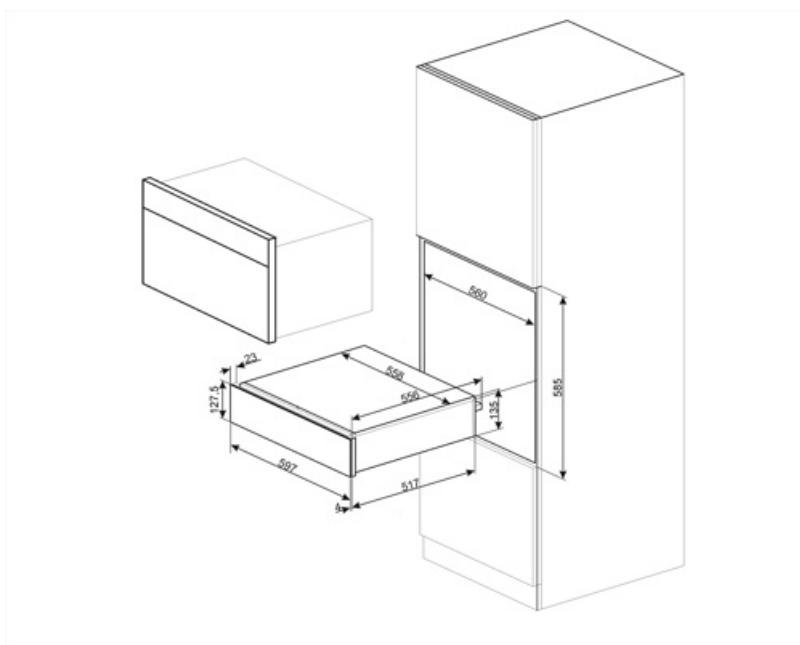

## Logistisk information

Bredd (mm) 597 mm  
Djup (mm) 538 mm

Produktens höjd (mm) 135 mm

---