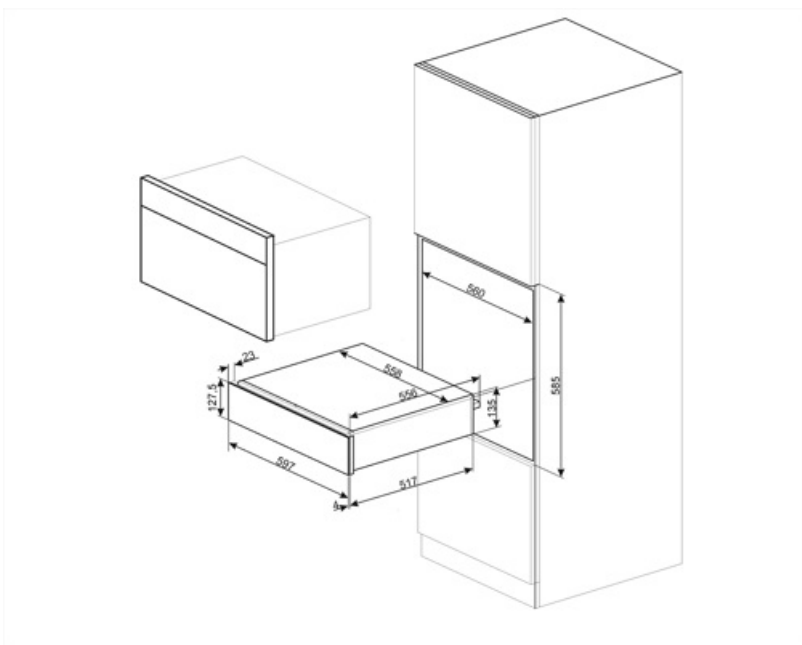

| | | | |
|------------------------|-------|------------------------------|--------------------------|
| Maxvikt i lådan | 85 kg | Medföljande tillbehör | Anti-glidmatta i silikon |
| Kapacitet | 21 l | | |

Logistisk information

| | | | |
|-------------------|--------|-----------------------------|--------|
| Bredd (mm) | 597 mm | Produktens höjd (mm) | 135 mm |
| Djup (mm) | 538 mm | | |

Kompatibela Tillbehör