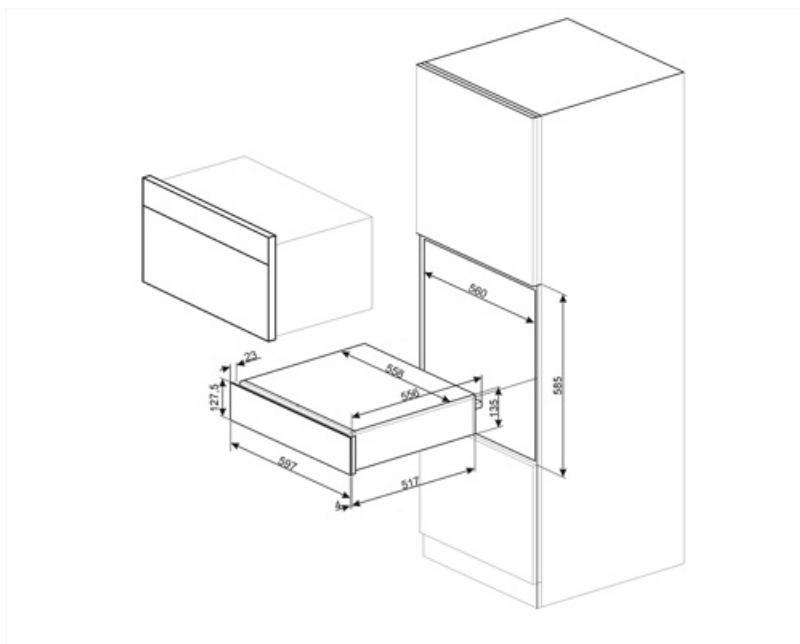

### Technické parametry

Otevírací mechanismus	Push-pull	Kapacita	21 l
Základní materiál	Nerezová ocel	Type of heating	Fan assisted

Maximální přípustná hmotnost	15 kg	Příložené příslušenství	Silikonová protiskluzová rohož
Maximální nakládací hmotnost zásuvky	85 kg		

## Logistické informace

Šířka (mm)	597 mm	Výška výrobku (mm)	135 mm
Hloubka (mm)	538 mm		

---