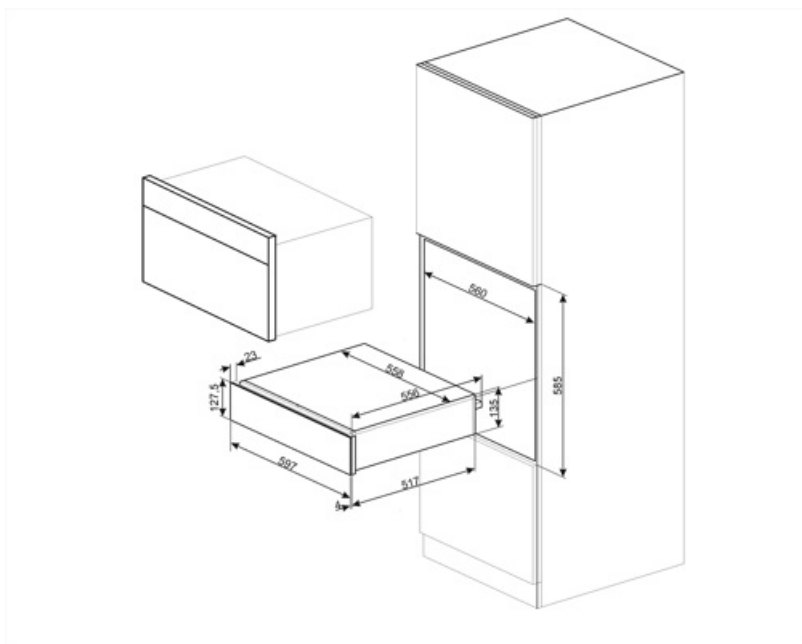

Technické parametry

Otevírací mechanismus	Push-pull	Kapacita	21 l
Základní materiál	Nerezová ocel	Type of heating	Fan assisted

Maximální přípustná hmotnost	15 kg
Maximální nakládací hmotnost zásuvky	85 kg

Přiložené příslušenství	Silikonová protiskluzová rohož
-------------------------	--------------------------------

Elektrické připojení

Zástrčka	(F; E) Schuko
Jmenovitý příkon	400 W
Stávající	2 A

Napětí (V)	220-240 V
Kmitočet (Hz)	50-60 Hz

Logistické informace

Šířka (mm)	597 mm
Hloubka (mm)	538 mm

Výška výrobku (mm)	135 mm
--------------------	--------

Compatible Accessories

KITCABLE90UK

Kabel s konektorem IEC a britskou zástrčkou

Alternative products