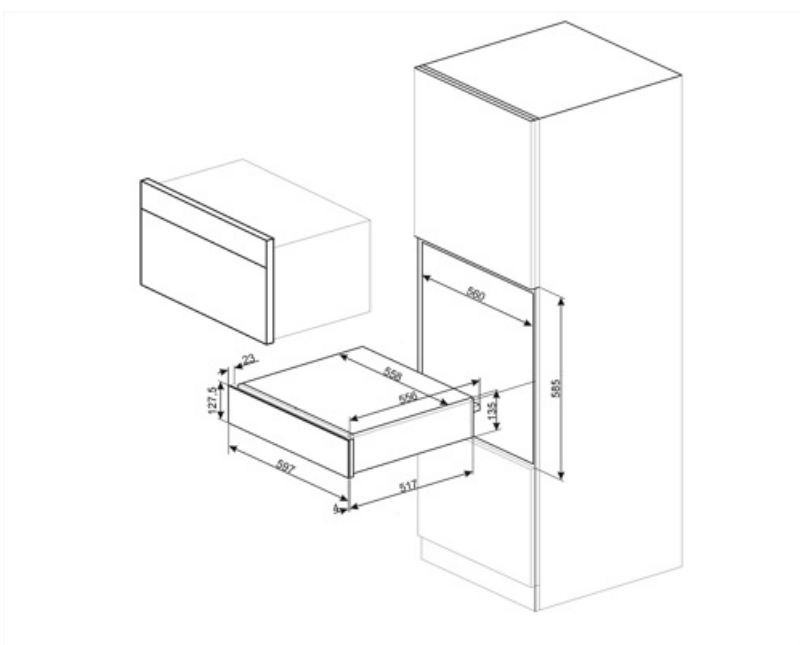

CPR315X

Produktfamilie	Skuffe
Kommerciel højde	14 cm
Type	Varmeskuffe

Æstetik

Æstetik	Classic	Type af stål	Børstet
Farve	Rustfrit stål	Logo	Præget
Finish	Fingerproof	Logoplacering	Ekstern
Materiale	Rustfrit stål		

Tekniske egenskaber

Åbningsmekanisme	Skub-træk	Kapacitet	21 l
Grundmateriale	Rustfrit stål	Type af opvarmning	Ventilatorassisteret
Maks. tilladt vægt	15 kg		

Maksimal skuffebelastning, vægt	85 kg	Medfølgende tilbehør	Silikone, skridsikker måtte
--	-------	-----------------------------	-----------------------------

Elektrisk tilslutning

Stik	(F;E) Schuko	Spænding (V)	220-240 V
Nominel effekt	400 W	Frekvens (Hz)	50-60 Hz
Nuværende	2 A		

Logistiske oplysninger

Bredde (mm)	597 mm	Produkt højde (mm)	135 mm
Dybde (mm)	538 mm		