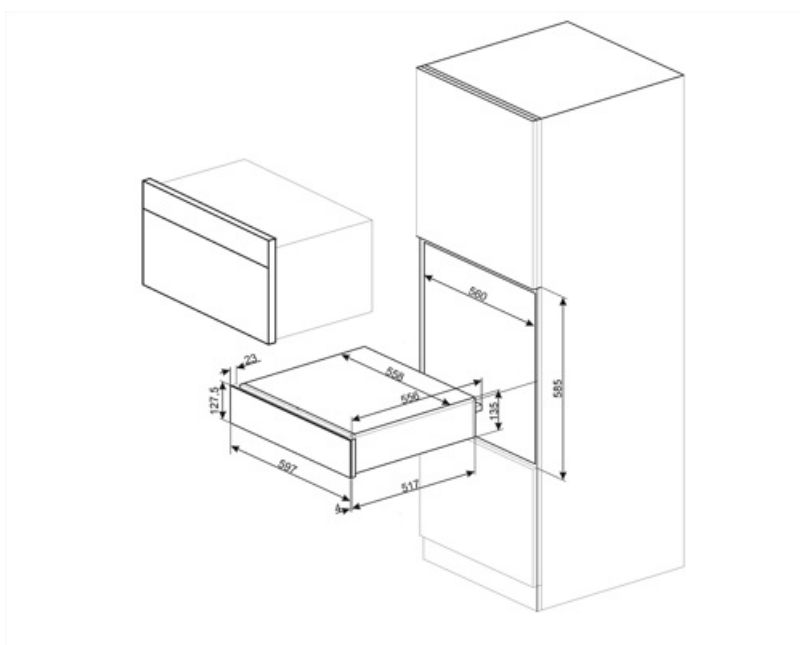

CPR315X

Produktfamilie	Skuffe
Kommerciel højde	14 cm
Type	Varmeskuffe

Æstetik

Æstetik	Classic	Type af stål	Børstet
Farve	Rustfrit stål	Logo	Præget
Finish	Fingerproof	Logoplacering	Ekstern
Materiale	Rustfrit stål		

Elektrisk tilslutning

Stik (F;E) Schuko
Nominel effekt 400 W
Nuværende 2 A

Spænding (V) 220-240 V
Frekvens (Hz) 50-60 Hz

Logistiske oplysninger

Bredde (mm) 597 mm
Dybde (mm) 538 mm

Produkt højde (mm) 135 mm