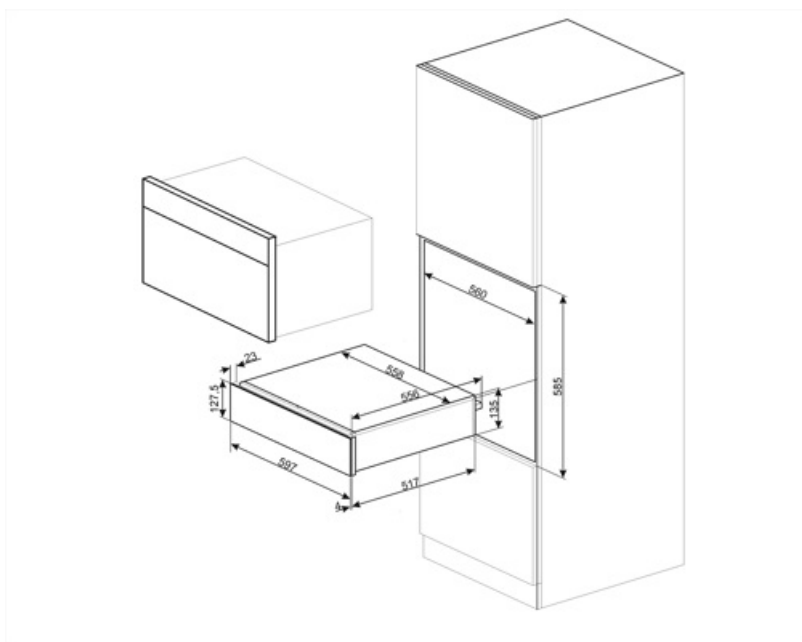

CPR315X

Produktfamilie	Skuffe
Kommerciel højde	14 cm
Type	Varmeskuffe

Æstetik

Æstetik	Classic	Type af stål	Børstet
Farve	Rustfrit stål	Logo	Præget
Finish	Fingerproof	Logoplacering	Ekstern
Materiale	Rustfrit stål		

85 kg
21 l

Medfølgende tilbehør

Silikone, skridsikker måtte

Elektrisk tilslutning

Stik (F;E) Schuko
Nominel effekt
Nuværende

400 W
2 A

Spænding (V)
Frekvens (Hz)

220-240 V
50-60 Hz

Logistiske oplysninger

Bredde (mm)
Dybde (mm)

597 mm
538 mm

Produkt højde (mm)

135 mm

Compatible Accessories

KITCABLE90UK

Kabel med IEC connector og UK stik