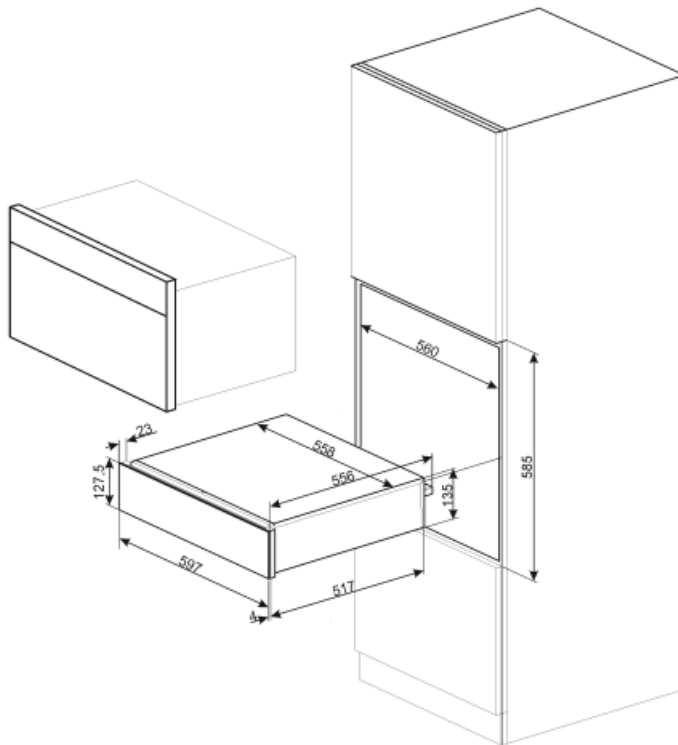

CPR315X

Produktfamilie	Schublade
Produkthöhe	15 cm
Produkttyp	Wärmeschublade

Ästhetik

Ästhetik	Classici	Art des Edelstahls	Gebürstet
Farbe	Edelstahl	Markenlogo	Geprägt
Oberfläche	Anti-Finger-Protektion	Position des Markenlogos	Extern
Material	Edelstahl		

Technische Eigenschaften

Schubladenöffnung	Push-Pull-Öffnung (grifflos)	Nutzbare Schubladenvolumen	21 l
Schublade auf Teleskop-Vollauszug	Metall	Beheizungsart	Ventiliert
		Serienzubehör	Antirutschmatte aus Silikon

Max. Tragkraft der Schublade	15 kg
Max. Tragkraft des Gehäuses	85 kg

Elektrischer Anschluss

Netzstecker	(F;E) Schuko	Spannung	220-240 V
Elektrischer Gesamtanschlusswert	400 W	Frequenz	50-60 Hz
Absicherung	2 A		

Logistik-Informationen

Produktbreite	597 mm	Produktgröße	135 mm
Produkttiefe	538 mm		

Sonderzubehör

KITCABLE90UK

Netzkabel mit IEC-Stecksystem und UK-Netzstecker