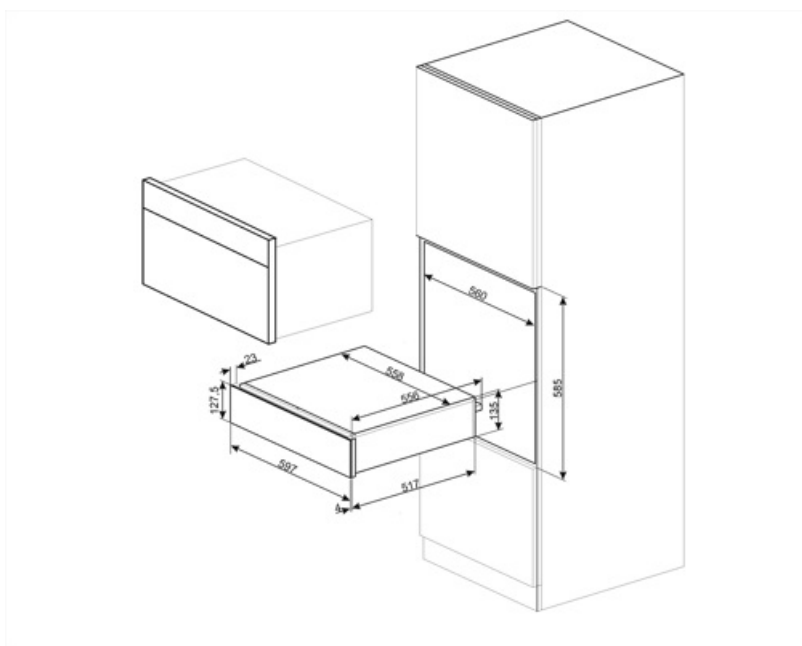

<b>Μέγιστο επιτρεπόμενο βάρος φόρτωσης</b>	15 kg
<b>Μέγιστο βάρος επάνω στη συσκευή στον εντοιχισμό</b>	85 kg
<b>Χωρητικότητα</b>	21 λίτρα

<b>Μέγιστη θερμοκρασία</b>	80 °C
<b>Περιλαμβάνονται αξεσουάρ</b>	Αντιολισθητικό στρώμα σιλικόνης

## ΔΙΑΣΤΑΣΕΙΣ

<b>Πλάτος</b>	597 mm	<b>Ύψος</b>	135 mm
<b>Βάθος</b>	538 mm		