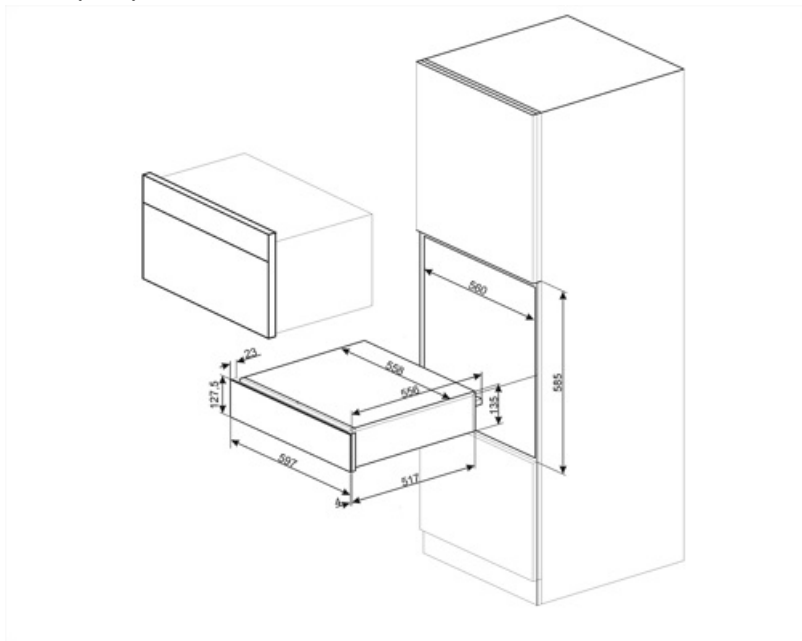

CPR315X

Familia	Cajón
Altura comercial	14 cm
Tipología	Calentaplatos

Estética

Estética	Clásica	Tipo de acero	Cepillado
Color	Acero inoxidable	Logo	Embutido
Acabado	Anti-huellas	Posición logo	Externo
Material	Acero inoxidable		

Mandos

Tipo de ajustes de control	Mandos de control	Mandos de control	Estándar
Type of temperature control	Electro-mechanic	Color control	Efecto acero
Nº controles	1		

Características técnicas

Sistema apertura	Push-pull	Capacidad	21 l
Base material	Acero inoxidable	Tipo de calentamiento	Ventilador asistido
Peso máximo permitido	15 kg	Accesorios incluidos	Base silicona
Peso máximo del cajón	85 kg		

Conexión eléctrica

Enchufe	Schuko (F;E)	Voltaje (V)	220-240 V
Potencia nominal	400 W	Frecuencia (Hz)	50-60 Hz
Corriente	2 A		

Datos logísticos

Ancho (mm)	597 mm	Altura del producto (mm)	135 mm
Alto (mm)	538 mm		