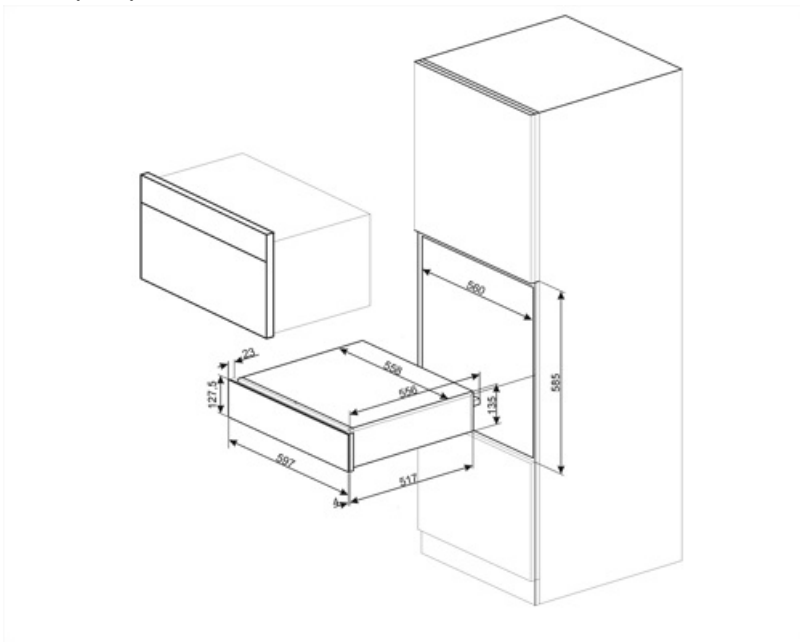

CPR315X

Familia	Cajón calentaplatos
Altura comercial	14 cm
Tipo	Calentaplatos

Estética

Estética	Clásica	Tipo de acero	Satinado
Color	Acero inoxidable	Logo	Embutido
Acabado	Anti-huellas	Posición logo	Externo
Material	Acero inoxidable		

Características técnicas

Sistema apertura	Push-pull	Capacidad	21 l
		Tipo de calentamiento	Ventilador asistido

Material base	Inox	Accesorios incluidos	Base silicona
Peso máximo permitido	15 kg		
Peso máximo del cajón	85 kg		

Conexión eléctrica

Enchufe	Schuko (F;E)	Voltaje (V)	220-240 V
Potencia nominal	400 W	Frecuencia (Hz)	50-60 Hz
Corriente	2 A		

Datos logísticos

Ancho del producto (mm)	597 mm	Altura del producto (mm)	135 mm
Alto (mm)	538 mm		