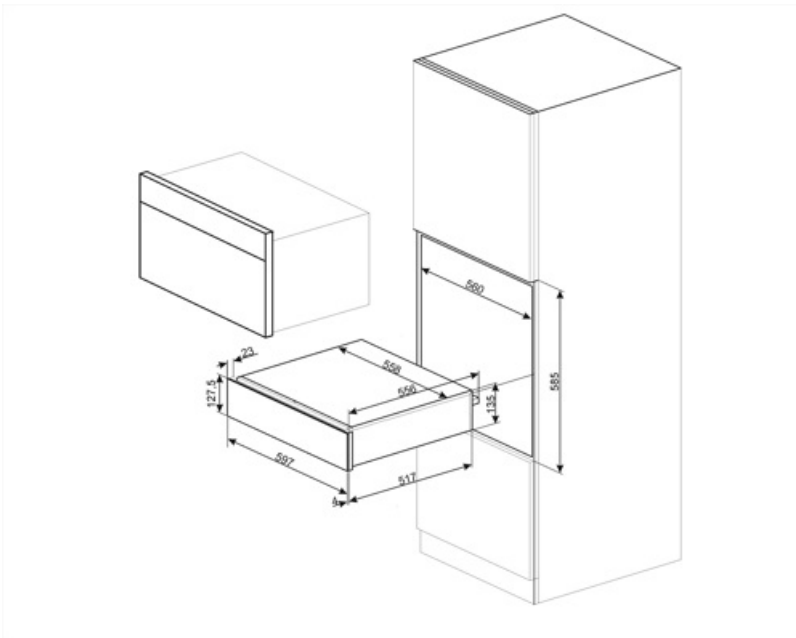

## Logistiikkatiedot

Leveys (mm) 597 mm  
Syvyys (mm) 538 mm

Tuotteen korkeus (mm) 135 mm

---