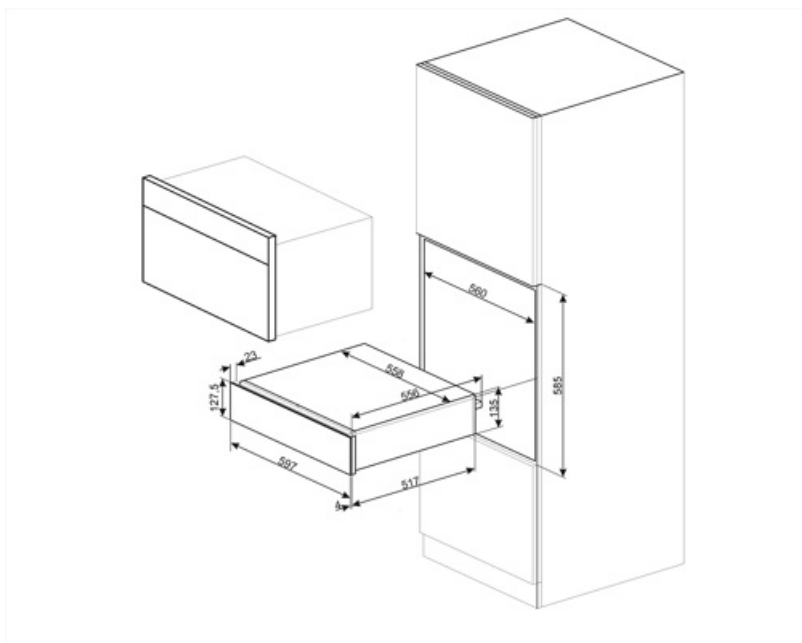

## Logistiikkatiedot

Leveys (mm) 597 mm  
Syvyys (mm) 538 mm

Tuotteen korkeus (mm) 135 mm

---