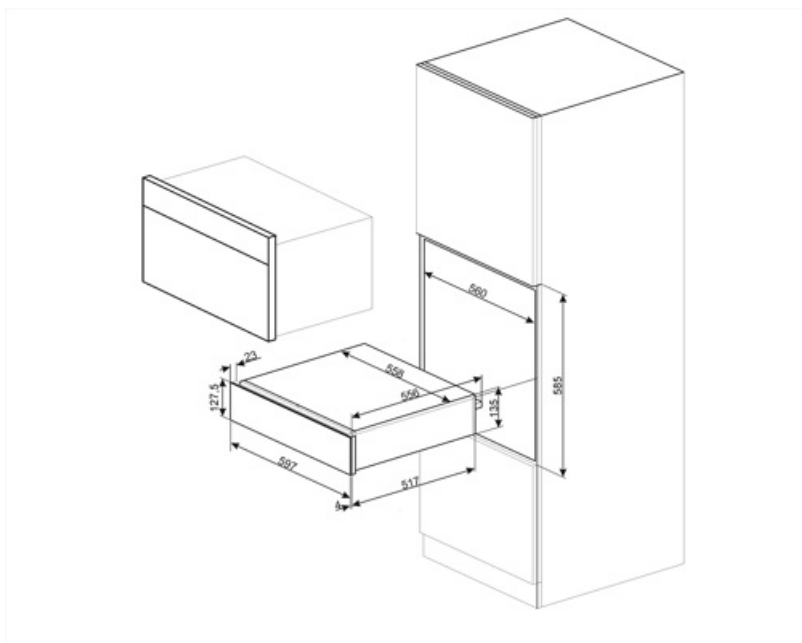

Maksimaallinen paino 15 kg
Max paino laatikossa 85 kg
Tilavuus 21 l

Maksimilämpötila 80 °C
Mukana tulevat
lisävarusteet Liu'unestomatto

Sähköliitäntä

Sähköpistokkeen tyyppi (F;E) Schuko
Nominaalinen tehokkuus 400 W
Virta 2 A

Virta 220-240 V
Taajuus (hz) 50-60 Hz

Logistiikkatiedot

Leveys (mm) 597 mm
Syvyys (mm) 538 mm

Tuotteen korkeus (mm) 135 mm