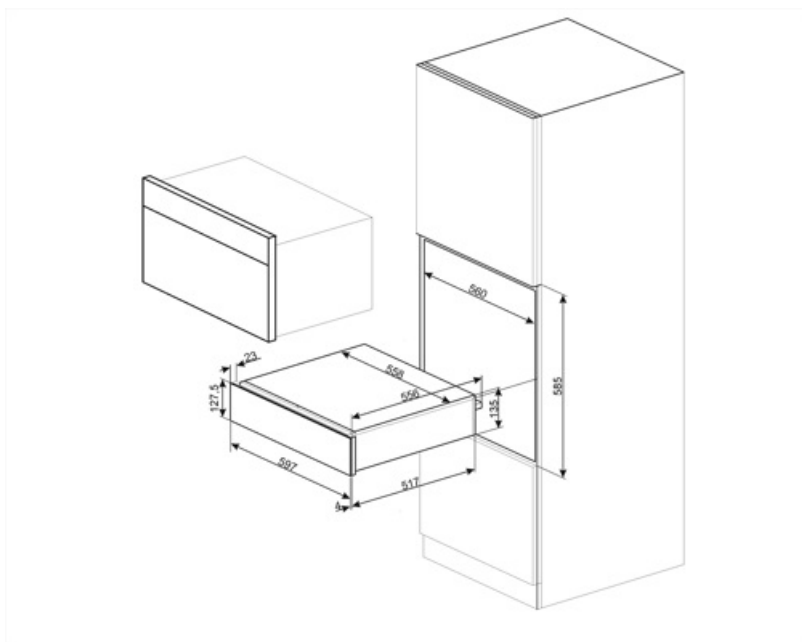

## Technologie

Dispositif d'ouverture	Push-pull	Capacité	21 l
Matériau de la base	Inox	Type de chauffe	Froid brassé
Poids maximum	15 kg		

Charge maxi autorisée sur le tiroir 85 kg

Accessoires fournis

Base antidérapante en silicone

## Informations logistiques

Largeur du produit 597 mm  
Profondeur du produit 538 mm

Hauteur du produit 135 mm

---