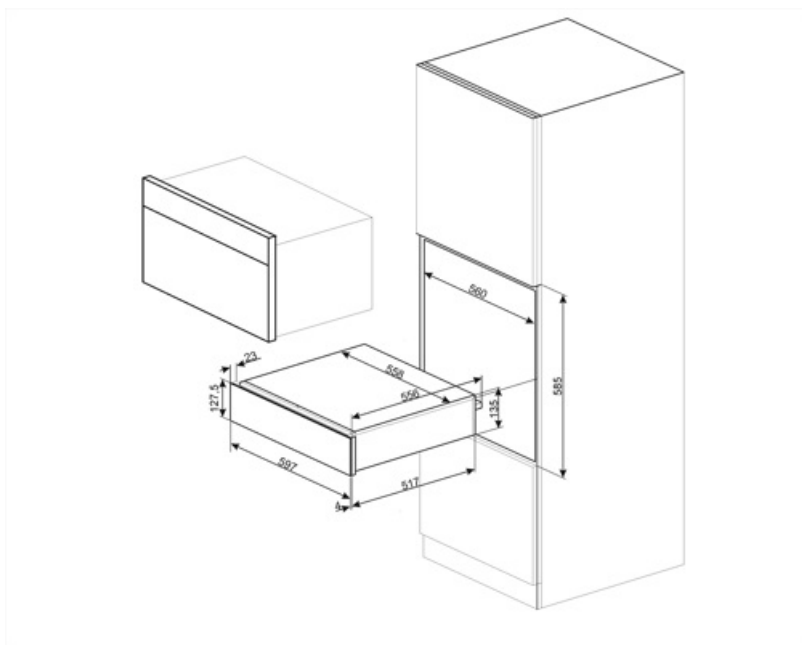

Technologie

Dispositif d'ouverture	Push-pull	Capacité	21 l
Matériau de la base	Inox	Type de chauffe	Froid brassé
Poids maximum	15 kg		

Charge maxi autorisée sur le tiroir 85 kg

Accessoires fournis

Base antidérapante en silicone

Raccordement électrique

Type de prise (F;E) Schuko
Puissance nominale 400 W
Intensité 2 A

Tension 220-240 V
Fréquence 50-60 Hz

Informations logistiques

Largeur du produit 597 mm
Profondeur du produit 538 mm

Hauteur du produit 135 mm

Accessoires Compatibles

KITCABLE90UK

Câble avec connecteur IEC et prise UK

Alternative products

CPR315N

Couleur: Noir Mat

Symbols glossary