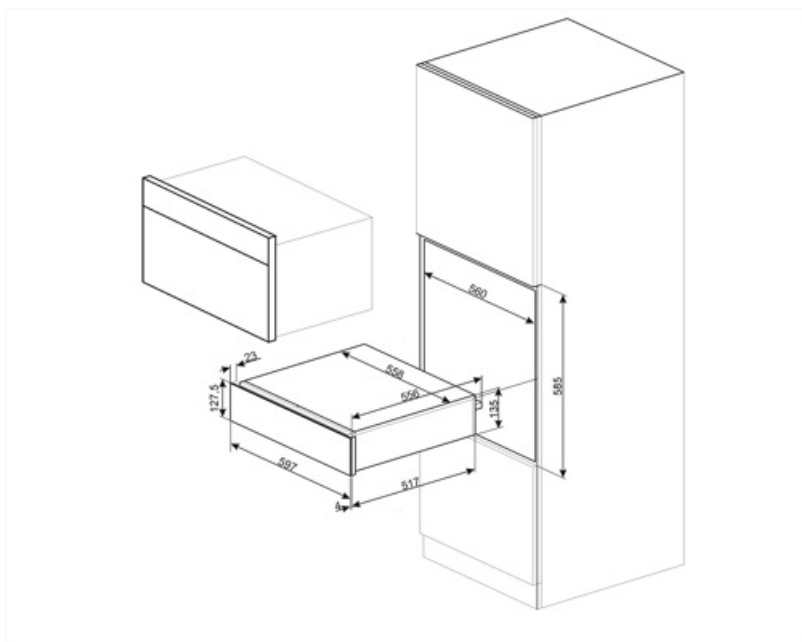

Technologie

Dispositif d'ouverture	Push-pull	Capacité	21 l
Matériau de la base	Inox	Type de chauffe	Froid brassé
Poids maximum	15 kg		

Charge maxi autorisée sur le tiroir 85 kg

Accessoires fournis

Base antidérapante en silicone

Raccordement électrique

Type de prise (F;E) Schuko
Puissance nominale 400 W
Intensité 2 A

Tension 220-240 V
Fréquence 50-60 Hz

Informations logistiques

Largeur du produit 597 mm
Profondeur du produit 538 mm

Hauteur du produit 135 mm

Accessoires Compatibles

KITCABLE90UK

Câble avec connecteur IEC et prise UK

Alternative products

CPR315N

Couleur: Noir Mat

Symbols glossary