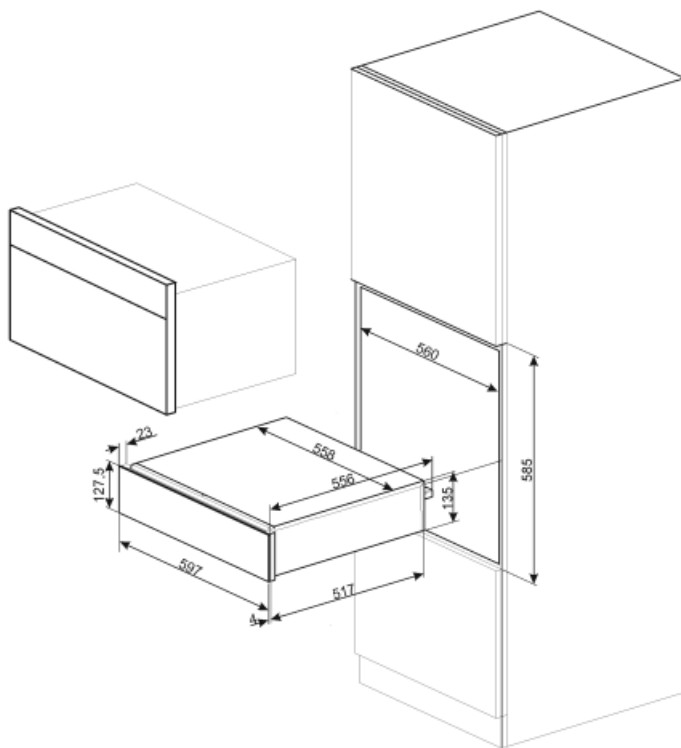

Technologie

Dispositif d'ouverture	Push-pull	Capacité	21 l
Matériau de la base	Inox	Type de chauffe	Froid brassé
Poids maximum	15 kg		

Charge maxi autorisée sur le tiroir 85 kg

Accessoires fournis

Base antidérapante en silicone

Raccordement électrique

Type de prise (F;E) Schuko
Puissance nominale 400 W
Intensité 2 A

Tension 220-240 V
Fréquence 50-60 Hz

Informations logistiques

Largeur du produit 597 mm
Profondeur du produit 538 mm

Hauteur du produit 135 mm

Not included accessories

KITCABLE90UK

Câble avec connecteur IEC et prise UK

Benefit (TT)

Fonctions disponibles

Les fonctions peuvent être sélectionnées directement à partir de la manette : maintien au chaud, réchauffage, décongélation, réchauffage des plats, lavage et réchauffage des tasses.

Base en acier

Présence d'un tapis antidérapant en silicone ; amovible et utile pour placer la vaisselle sans qu'elle ne glisse, pour éviter de salir le fond du tiroir et pour prévenir les rayures.

Ouverture Push-Pull