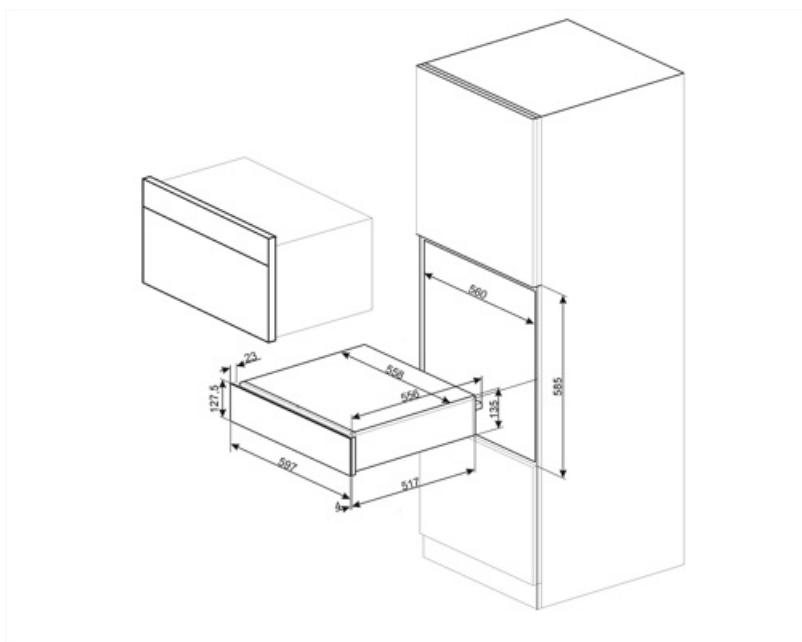

Charge maxi autorisée sur le tiroir 85 kg
Capacité 21 l

Accessoires fournis

Base antidérapante en silicone

Raccordement électrique

Type de prise (F;E) Schuko
Puissance nominale 400 W
Intensité 2 A

Tension 220-240 V
Fréquence 50-60 Hz

Informations logistiques

Largeur du produit 597 mm
Profondeur du produit 538 mm

Hauteur du produit 135 mm

Accessoires Compatibles

KITCABLE90UK

Câble avec connecteur IEC et prise UK

Alternative products

CPR315N