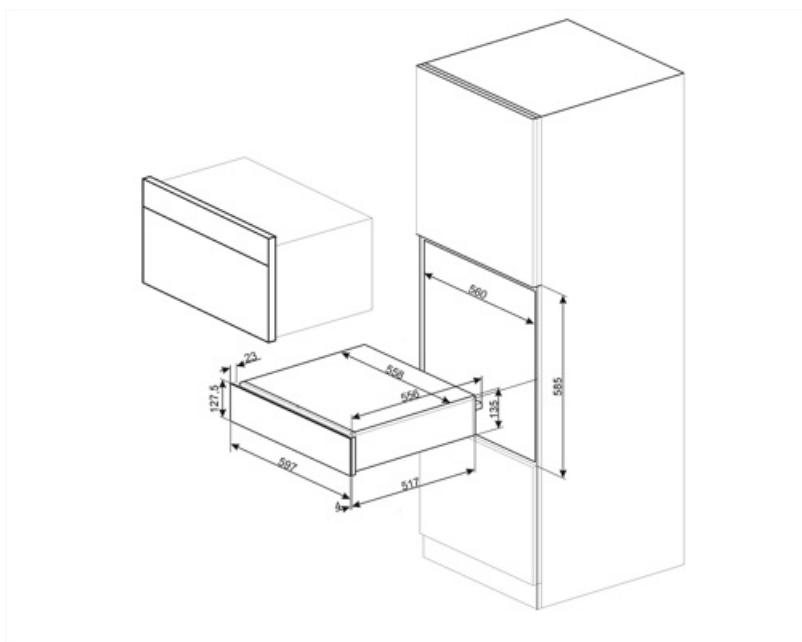

Accessoires fournis

Base antidérapante en silicone

Raccordement électrique

Type de prise (F;E) Schuko
Puissance nominale 400 W
Intensité 2 A

Tension 220-240 V
Fréquence 50-60 Hz

Informations logistiques

Largeur du produit 597 mm
Profondeur du produit 538 mm

Hauteur du produit 135 mm

Accessoires Compatibles

KITCABLE90UK

Câble avec connecteur IEC et prise UK

Alternative products

CPR315N

Couleur: Noir Mat

Symbols glossary