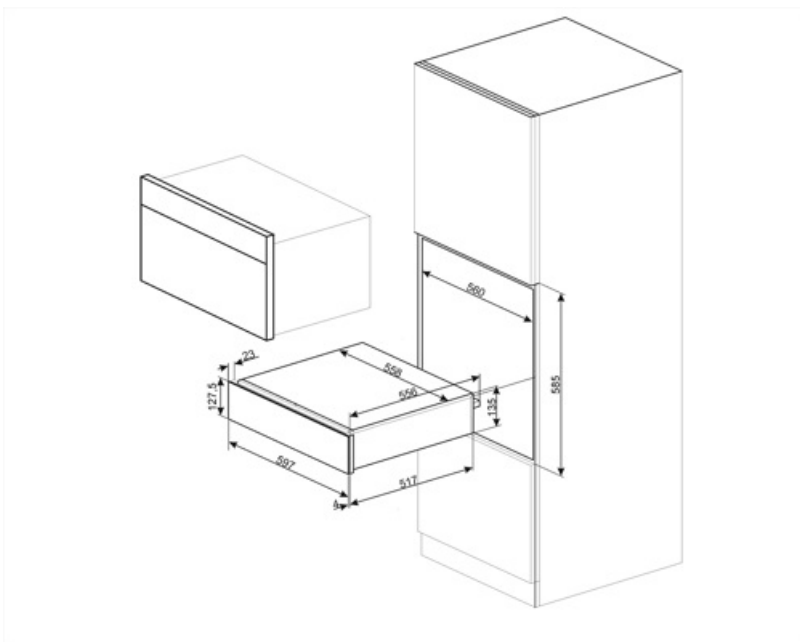

Elektromos csatlakozás

Csatlakozódugó (F;E) Schuko
Névleges teljesítmény 400 W
Áramerősség 2 A

Feszültség (V) 220-240 V
Frekvencia (Hz) 50-60 Hz

Logisztikai információk

Termék szélesség (mm) 597 mm
Mélység (mm) 538 mm

Termékmagasság (mm) 135 mm

Compatible Accessories

KITCABLE90UK

Kábel IEC csatlakozóval és UK dugasszal

Alternative products

CPR315N

Szín: Matt fekete

Symbols glossary