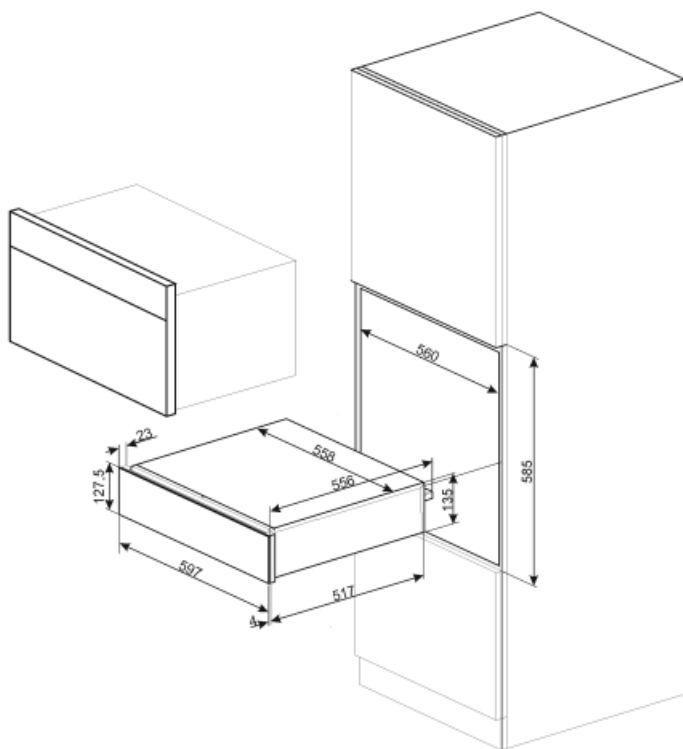

## Logisztikai információk

Szélesség (mm) 597 mm  
Mélység (mm) 538 mm

Termékmagasság (mm) 135 mm

---