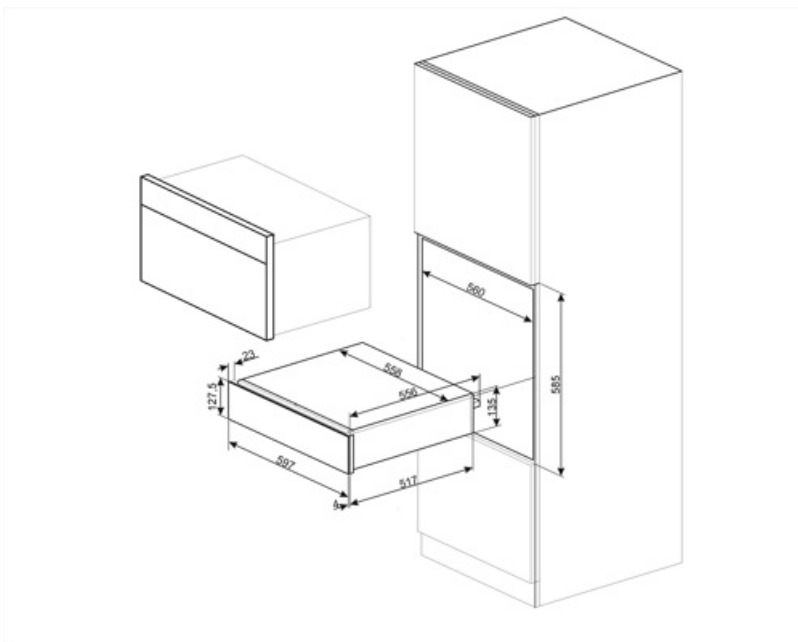

## Logisztikai információk

Termék szélesség (mm) 597 mm  
Mélység (mm) 538 mm

Termékmagasság (mm) 135 mm

---