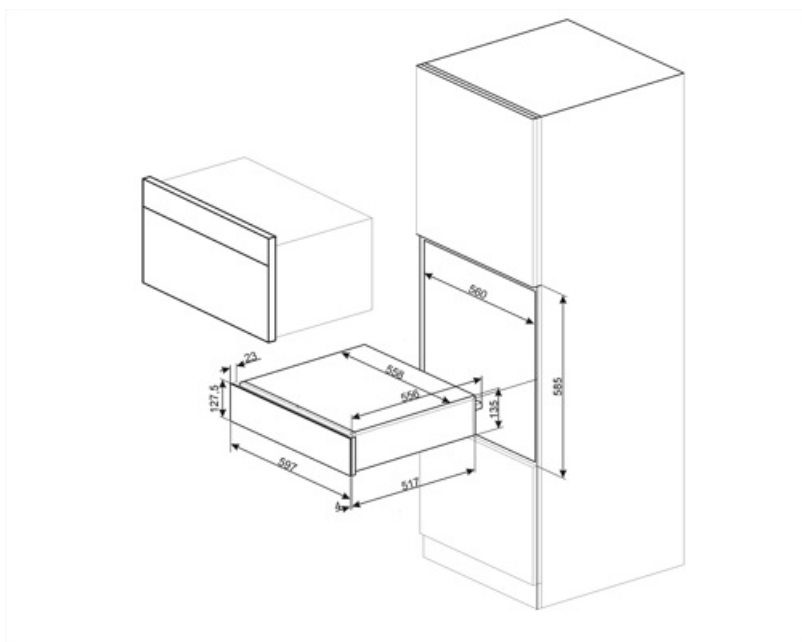

## Logistisk informasjon

Bredde (mm)                    597 mm  
Dybde (mm)                    538 mm

Produkt Høyde (mm)        135 mm

---