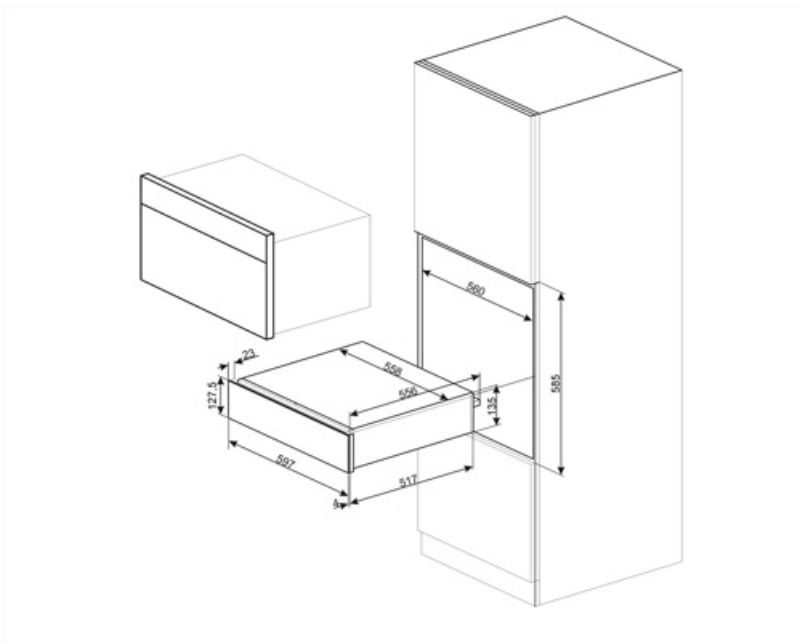

CPR315X

Produktserien	Innbyggingskuffer
Kommersiell høyde	14 cm
Type	Varmeskuffe

Estetisk linje

Estetikk	Classic	Type stål	Børstet
Farge	Rustfritt stål	Logo	Preget
Finish	Fingersikker	Logo plassering	Utvendig
Materiale	Rustfritt stål		

Tekniske egenskaper

Åpnings mekanisme	Skyv-dra	Kapasitet	21 l
Basis material	Rustfritt stål	Type oppvarming	Vifte assistert
Maks vekt kvote	15 kg	Medfølgende tilbehør	Silicon antisklimatte

Maksimal skuffebelastning vekt 85 kg

Elektrisk tilkobling

Støpseltype	(F;E) Schuko	Spenning (V)	220-240 V
Nominell effekt	400 W	Frekvens (Hz)	50-60 Hz
Nåværende	2 A		

Logistisk informasjon

Bredde (mm)	597 mm	Produkt Høyde (mm)	135 mm
Dybde (mm)	538 mm		