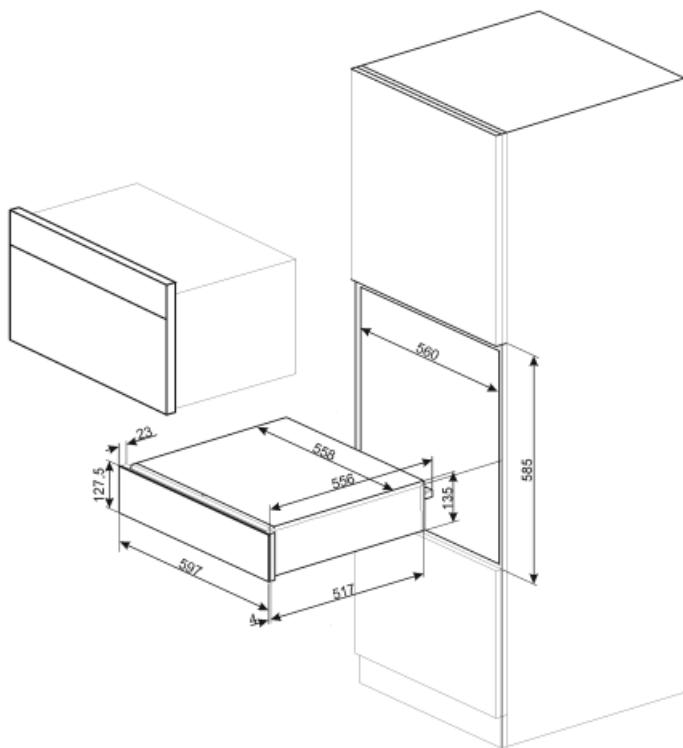

CPR315X

Produktserien	Innbyggingskuffer
Kommersiell høyde	15 cm
Type	Varmeskuffe

Estetisk linje

Estetikk	Classic	Type stål	Børstet
Farge	Rustfritt stål	Logo	Preget
Finish	Fingersikker	Logo plassering	Utvendig
Materiale	Rustfritt stål		

Tekniske egenskaper

Åpnings mekanisme	Skyv-dra	Kapasitet	21 l
Basis material	Rustfritt stål	Type oppvarming	Vifte assistert
Maks vekt kvote	15 kg	Tilbehør som følger med	Silicon antisklimatte

Maksimal skuffebelastning vekt 85 kg

Elektrisk tilkobling

Støpseltype	(F;E) Schuko	Spenning (V)	220-240 V
Nominell effekt	400 W	Frekvens (Hz)	50-60 Hz
Nåværende	2 A		

Logistisk informasjon

Bredde (mm)	597 mm	Produkt Høyde (mm)	135 mm
Dybde (mm)	538 mm		