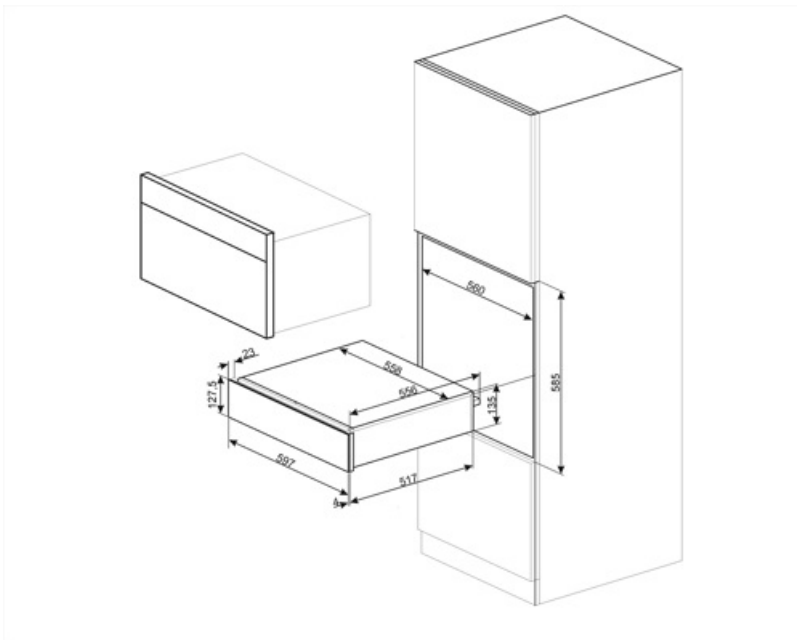

CPR315X

Produktserien	Innbyggingskuffer
Kommersiell høyde	14 cm
Type	Varmeskuffe

Estetisk linje

Estetikk	Classic	Type stål	Børstet
Farge	Rustfritt stål	Logo	Preget
Finish	Fingersikker	Logo plassering	Utvendig
Materiale	Rustfritt stål		

85 kg
21 l

Medfølgende tilbehør

Silicon antisklimatte

Elektrisk tilkobling

Støpseltype (F;E) Schuko
Nominell effekt 400 W
Nåværende 2 A

Spenning (V) 220-240 V
Frekvens (Hz) 50-60 Hz

Logistisk informasjon

Bredde (mm) 597 mm
Dybde (mm) 538 mm

Produkt Høyde (mm) 135 mm

Compatible Accessories

KITCABLE90UK

Kabel med IEC-kontakt og UK-støpsel

Alternative products

CPR315N

Farge: Matt Sort

Symbols glossary