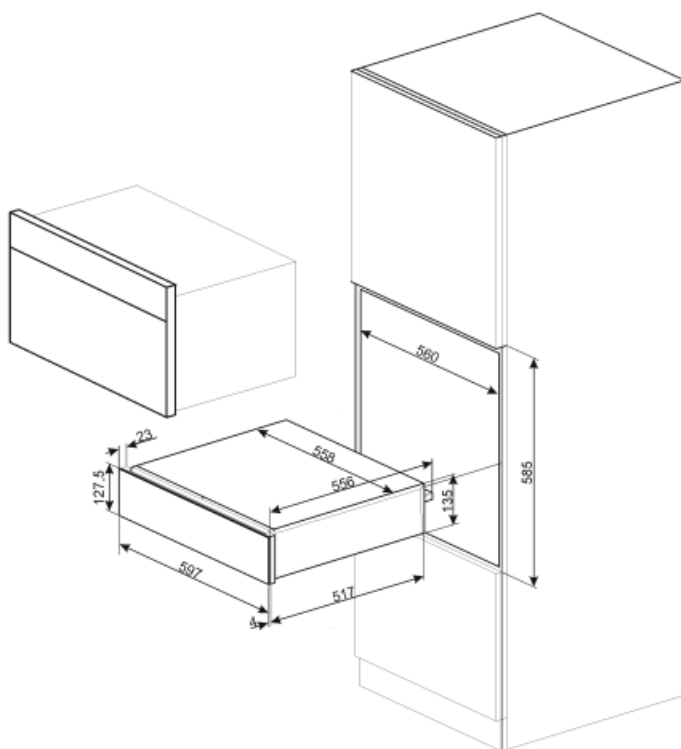

CPR315X

Produktserien	Innbyggingskuffer
Kommersiell høyde	14 cm
Type	Varmeskuffe

Estetisk linje

Estetikk	Classic	Type stål	Børstet
Farge	Rustfritt stål	Logo	Preget
Finish	Fingersikker	Logo plassering	Utvendig
Materiale	Rustfritt stål		

Tekniske egenskaper

Åpnings mekanisme	Skyv-dra	Kapasitet	21 l
Basis material	Rustfritt stål	Type oppvarming	Vifte assistert
Maks vekt kvote	15 kg	Tilbehør som følger med	Silicon antisklimatte

Maksimal skuffebelastning vekt 85 kg

Elektrisk tilkobling

Støpseltype	(F;E) Schuko	Spenning (V)	220-240 V
Nominell effekt	400 W	Frekvens (Hz)	50-60 Hz
Nåværende	2 A		

Logistisk informasjon

Bredde (mm)	597 mm	Produkt Høyde (mm)	135 mm
Dybde (mm)	538 mm		