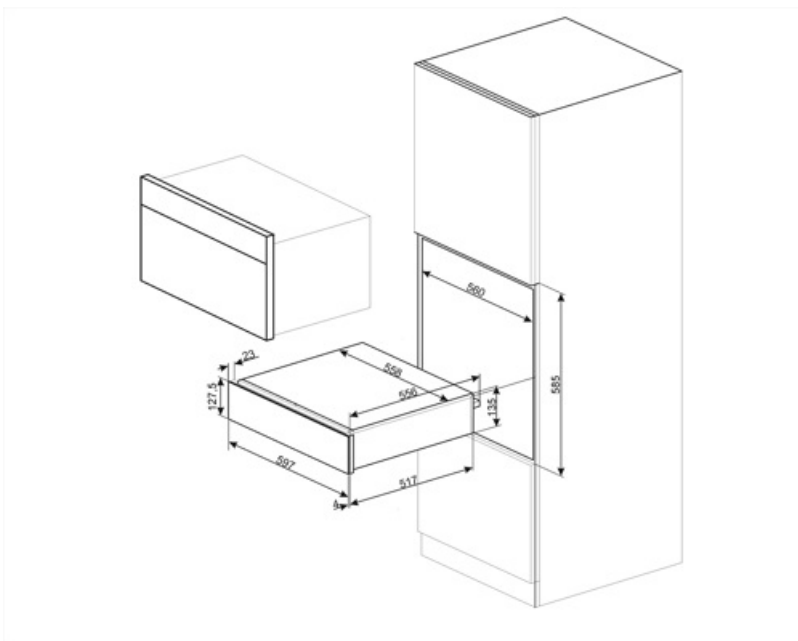

Technische specificaties

Openmechanisme	Push-pull	Capaciteit	21 l
		Type of heating	Geventileerd

Materiaal onderkant	Roestvrij staal	Inbegrepen accessoires	Anti-slip matje
Max. toegestaan gewicht	15 kg		
Max. vulgewicht lade	85 kg		

Elektrische aansluiting

Stekker	(F;E) Schuko	Spanning (V)	220-240 V
Nominale aansluitwaarde	400 W	Frequentie (Hz)	50-60 Hz
Stroom	2 A		

Logistieke informatie

Breedte product	597 mm	Hoogte product	135 mm
Diepte product	538 mm		