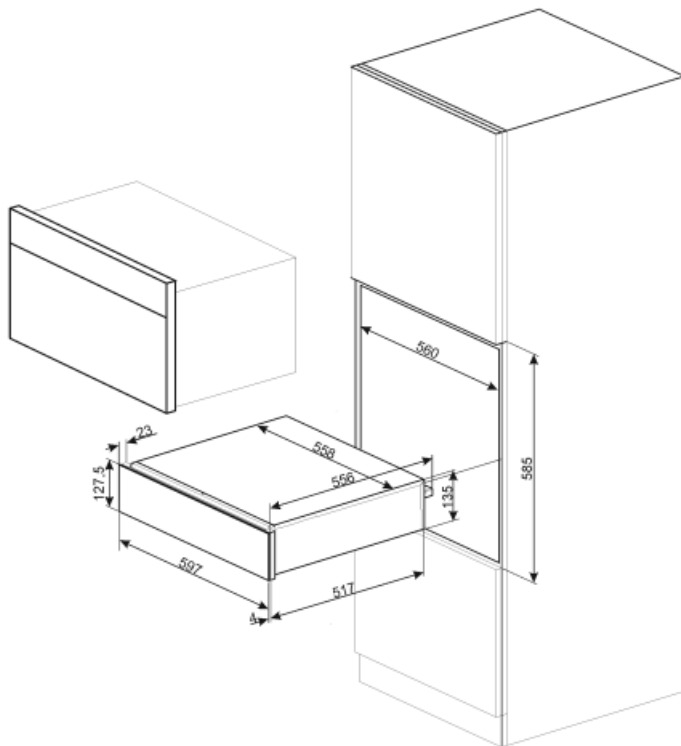

Technische specificaties

Openmechanisme	Push-pull	Capaciteit	21 l
		Type of heating	Geventileerd

Materiaal onderkant	Roestvrij staal	Inbegrepen accessoires	Anti-slip matje
Max. toegestaan gewicht	15 kg		
Max. vulgewicht lade	85 kg		

Elektrische aansluiting

Stekker	(F;E) Schuko	Spanning (V)	220-240 V
Nominale aansluitwaarde	400 W	Frequentie (Hz)	50-60 Hz
Stroom	2 A		

Logistieke informatie

Breedte product	597 mm	Hoogte product	135 mm
Diepte product	538 mm		