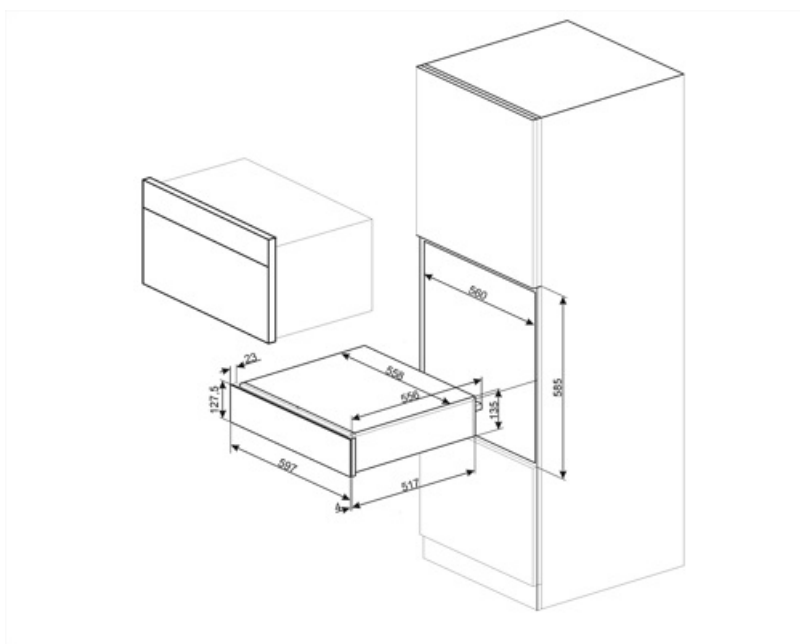

Technische specificaties

Openmechanisme	Push-pull	Capaciteit	21 l
		Type of heating	Geventileerd

Materiaal onderkant	Roestvrij staal	Inbegrepen accessoires	Anti-slip matje
Max. toegestaan gewicht	15 kg		
Max. vulgewicht lade	85 kg		

Elektrische aansluiting

Stekker	(F;E) Schuko	Spanning (V)	220-240 V
Nominale aansluitwaarde	400 W	Frequentie (Hz)	50-60 Hz
Stroom	2 A		

Logistieke informatie

Breedte product	597 mm	Hoogte product	135 mm
Diepte product	538 mm		