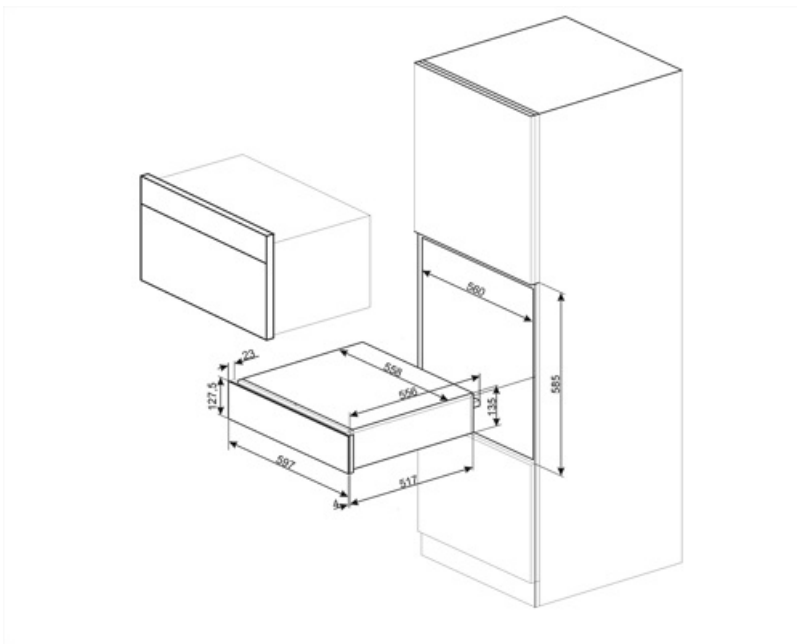

CPR315X

Família	Gaveta
Altura comercial	14 cm
Tipo	Aquecimento

Design

Design	Classica	Tipo de aço inox	Escovado
Cor	Aço inox	Logótipo	Logótipo embutido
Acabamentos	Antideadadas	Localização do logótipo	Logótipo exterior
Material	Aço inox		

Especificações técnicas

Sistema de abertura	push-pull	Tipo de aquecimento	Ventilador
		Temperatura mínima	30 °C
		Temperatura máxima	80 °C

Material da base de apoio	Aço inox	Acessórios incluídos	tapete de silicone antiderrapante
Peso máximo dentro da gaveta	15 kg		
Peso máximo suportado pela gaveta	85 kg		
Capacidade	21 l		

Ligação elétrica

Ficha elétrica	(F;E) Schuko	Tensão (Volts)	220-240 V
Potência elétrica nominal	400 W	Frequência (Hz)	50-60 Hz
Corrente (Amperes)	2 A		

Dados de logística

Largura	597 mm	Altura	135 mm
Profundidade (mm)	538 mm		