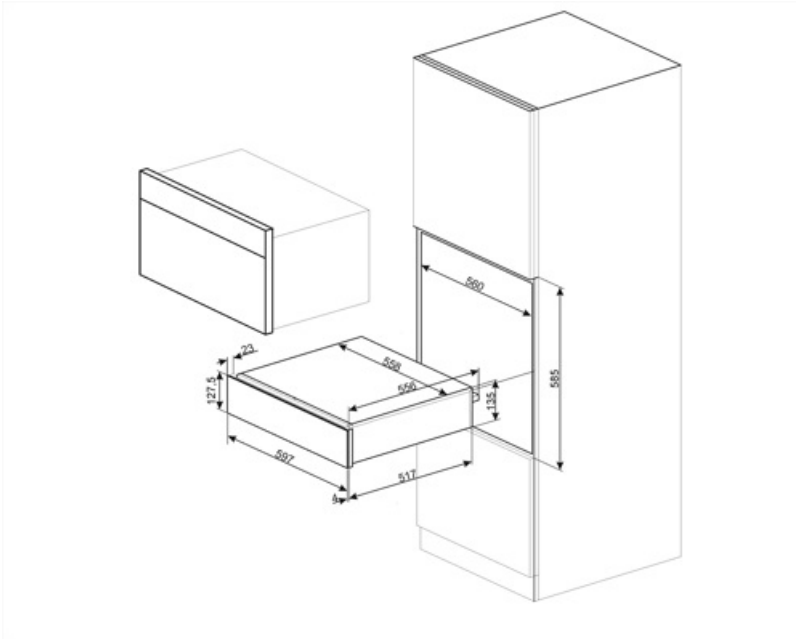

Potência elétrica nominal 400 W

Corrente (Amperes) 2 A

Dados de logística

Largura 597 mm

Altura

135 mm

Profundidade (mm) 538 mm