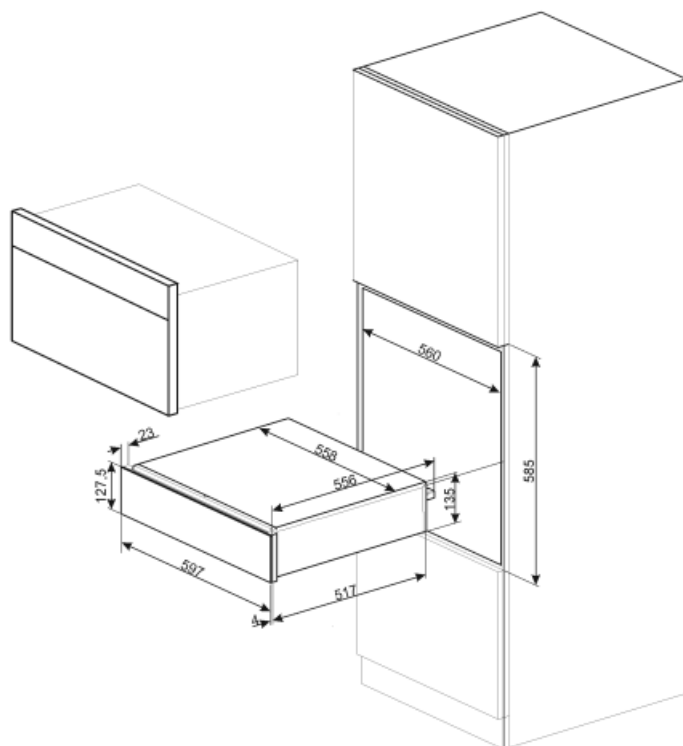

CPR315X

Família	Gaveta
Altura comercial	15 cm
Utilização	Gaveta de aquecimento

Design

Acabamento	Aço inox	Tipo de aço inox	Aço inox escovado
Acabamentos	Antideadadas	Logótipo	Logótipo embutido
Design	Classica	Localização do logótipo	Logótipo exterior
Material	Aço inox		

Especificações técnicas

Sistema de abertura	push-pull	Capacidade	21 l
Material da base de apoio	Base de apoio em aço inox	Tipo de aquecimento	Ventilador
Peso máximo dentro da gaveta	15 kg	Acessórios incluídos	tapete de silicone antiderrapante

Peso máximo suportado 85 kg
pela gaveta

Ligação elétrica

Ficha elétrica	(F;E) Schuko	Tensão (Volts)	220-240 V
Potência nominal	400 W	Frequência (Hz)	50-60 Hz
Corrente (Amperes)	2 A		

Dados de logística

Largura	597 mm	Altura	135 mm
Profundidade do produto (mm)	538 mm		