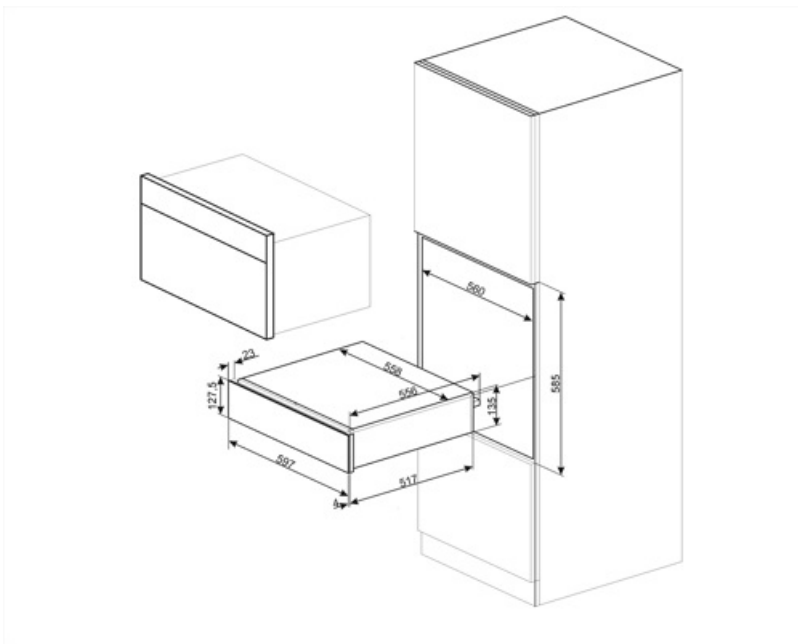

CPR315X

Família	Gaveta
Altura comercial	14 cm
Tipo	Aquecimento

Design

Design	Classica	Tipo de aço inox	Escovado
Cor	Aço inox	Logótipo	Logótipo embutido
Acabamentos	Antideadadas	Localização do logótipo	Logótipo exterior
Material	Aço inox		

Especificações técnicas

Sistema de abertura	push-pull	Capacidade	21 l
		Tipo de aquecimento	Ventilador

Material da base de apoio	Aço inox	Acessórios incluídos	tapete de silicone antiderrapante
Peso máximo dentro da gaveta	15 kg		
Peso máximo suportado pela gaveta	85 kg		

Ligação elétrica

Ficha elétrica	(F;E) Schuko	Tensão (Volts)	220-240 V
Potência elétrica nominal	400 W	Frequência (Hz)	50-60 Hz
Corrente (Amperes)	2 A		

Dados de logística

Largura	597 mm	Altura	135 mm
Profundidade (mm)	538 mm		