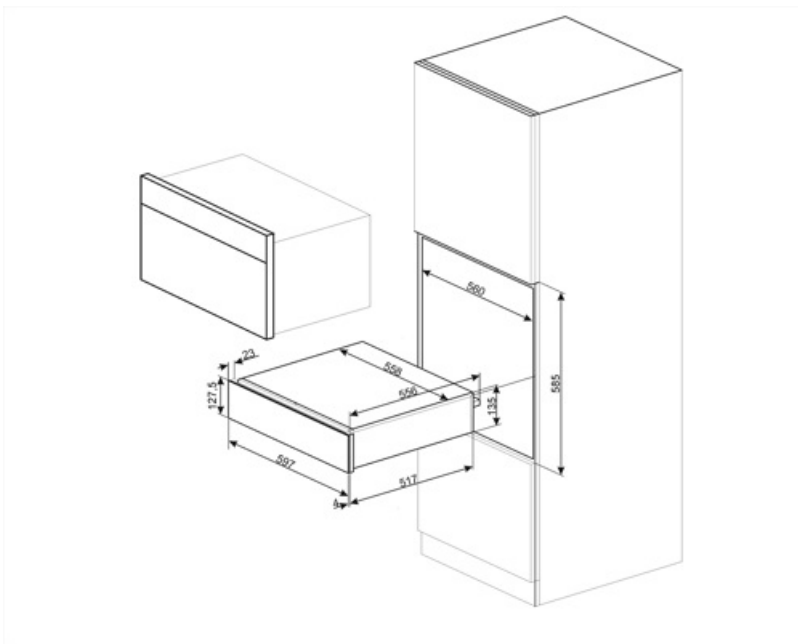

## Especificações técnicas

Sistema de abertura	push-pull	Capacidade	21 l
		Tipo de aquecimento	Ventilador

---

<b>Material da base de apoio</b>	Aço inox	<b>Acessórios incluídos</b>	tapete de silicone antiderrapante
<b>Peso máximo dentro da gaveta</b>	15 kg		
<b>Peso máximo suportado pela gaveta</b>	85 kg		

## Dados de logística

---

<b>Largura</b>	597 mm	<b>Altura</b>	135 mm
<b>Profundidade (mm)</b>	538 mm		

---