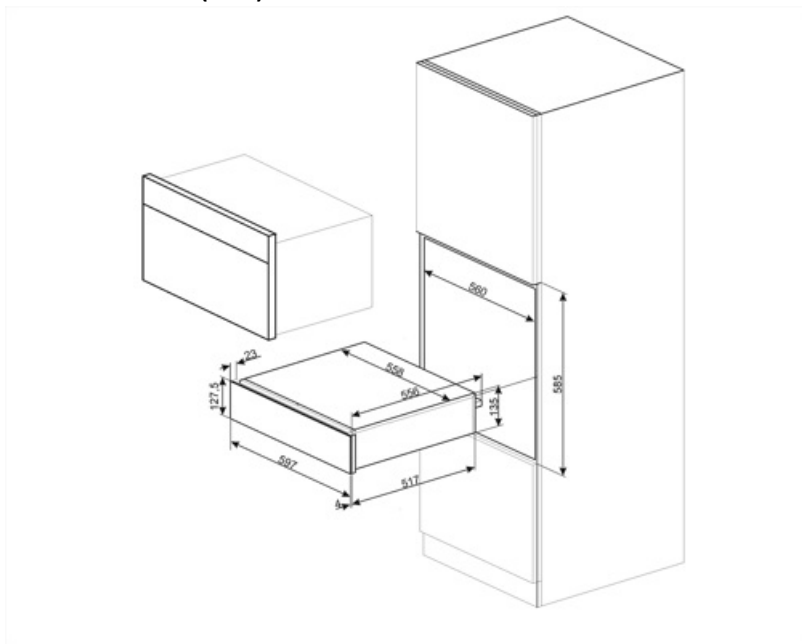

CPR315X

Família	Gaveta
Altura comercial	14 cm
Utilização	Aquecimento

Design

Design	Classica	Tipo de aço inox	Escovado
Cor	Aço inox	Logótipo	Logótipo embutido
Acabamentos	Antideadadas	Localização do logótipo	Logótipo exterior
Material	Aço inox		

Especificações técnicas

Sistema de abertura	push-pull	Capacidade	21 l
		Tipo de aquecimento	Ventilador

Material da base de apoio	Aço inox	Acessórios incluídos	tapete de silicone antiderrapante
Peso máximo dentro da gaveta	15 kg		
Peso máximo suportado pela gaveta	85 kg		

Ligação elétrica

Ficha elétrica	(F;E) Schuko	Tensão (Volts)	220-240 V
Potência elétrica nominal	400 W	Frequência (Hz)	50-60 Hz
Corrente (Amperes)	2 A		

Dados de logística

Largura	597 mm	Altura	135 mm
Profundidade (mm)	538 mm		