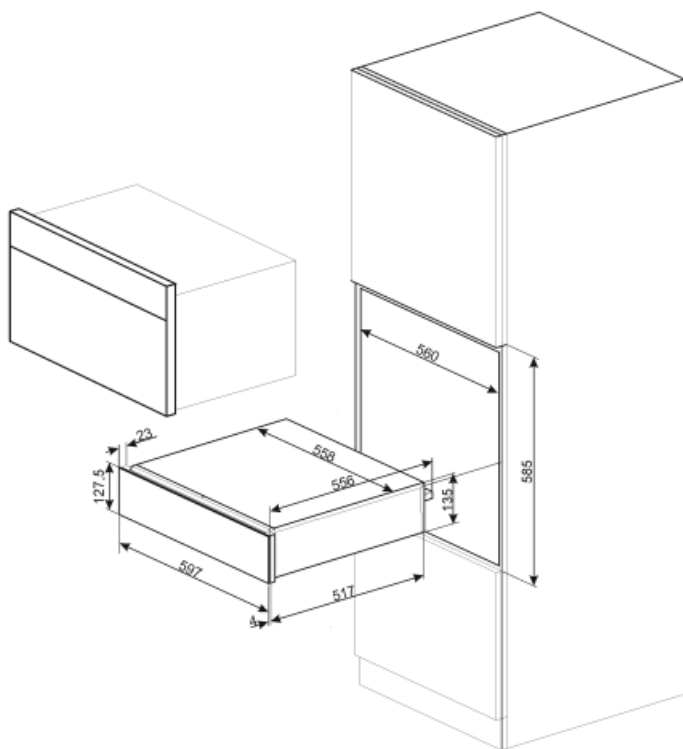

CPR315X

Família	Gaveta
Altura comercial	15 cm
Utilização	Gaveta de aquecimento

Design

Design	Classica	Tipo de aço inox	Aço inox escovado
Cor	Aço inox	Logótipo	Logótipo embutido
Acabamentos	Antideadadas	Localização do logótipo	Logótipo exterior
Material	Aço inox		

Especificações técnicas

Sistema de abertura	push-pull	Capacidade	21 l
		Tipo de aquecimento	Ventilador

Material da base de apoio	Base de apoio em aço inox	Acessórios incluídos	tapete de silicone antiderrapante
Peso máximo dentro da gaveta	15 kg		
Peso máximo suportado pela gaveta	85 kg		

Ligação elétrica

Ficha elétrica	(F;E) Schuko	Tensão (Volts)	220-240 V
Potência elétrica nominal	400 W	Frequência (Hz)	50-60 Hz
Corrente (Amperes)	2 A		

Dados de logística

Largura	597 mm	Altura	135 mm
Profundidade (mm)	538 mm		